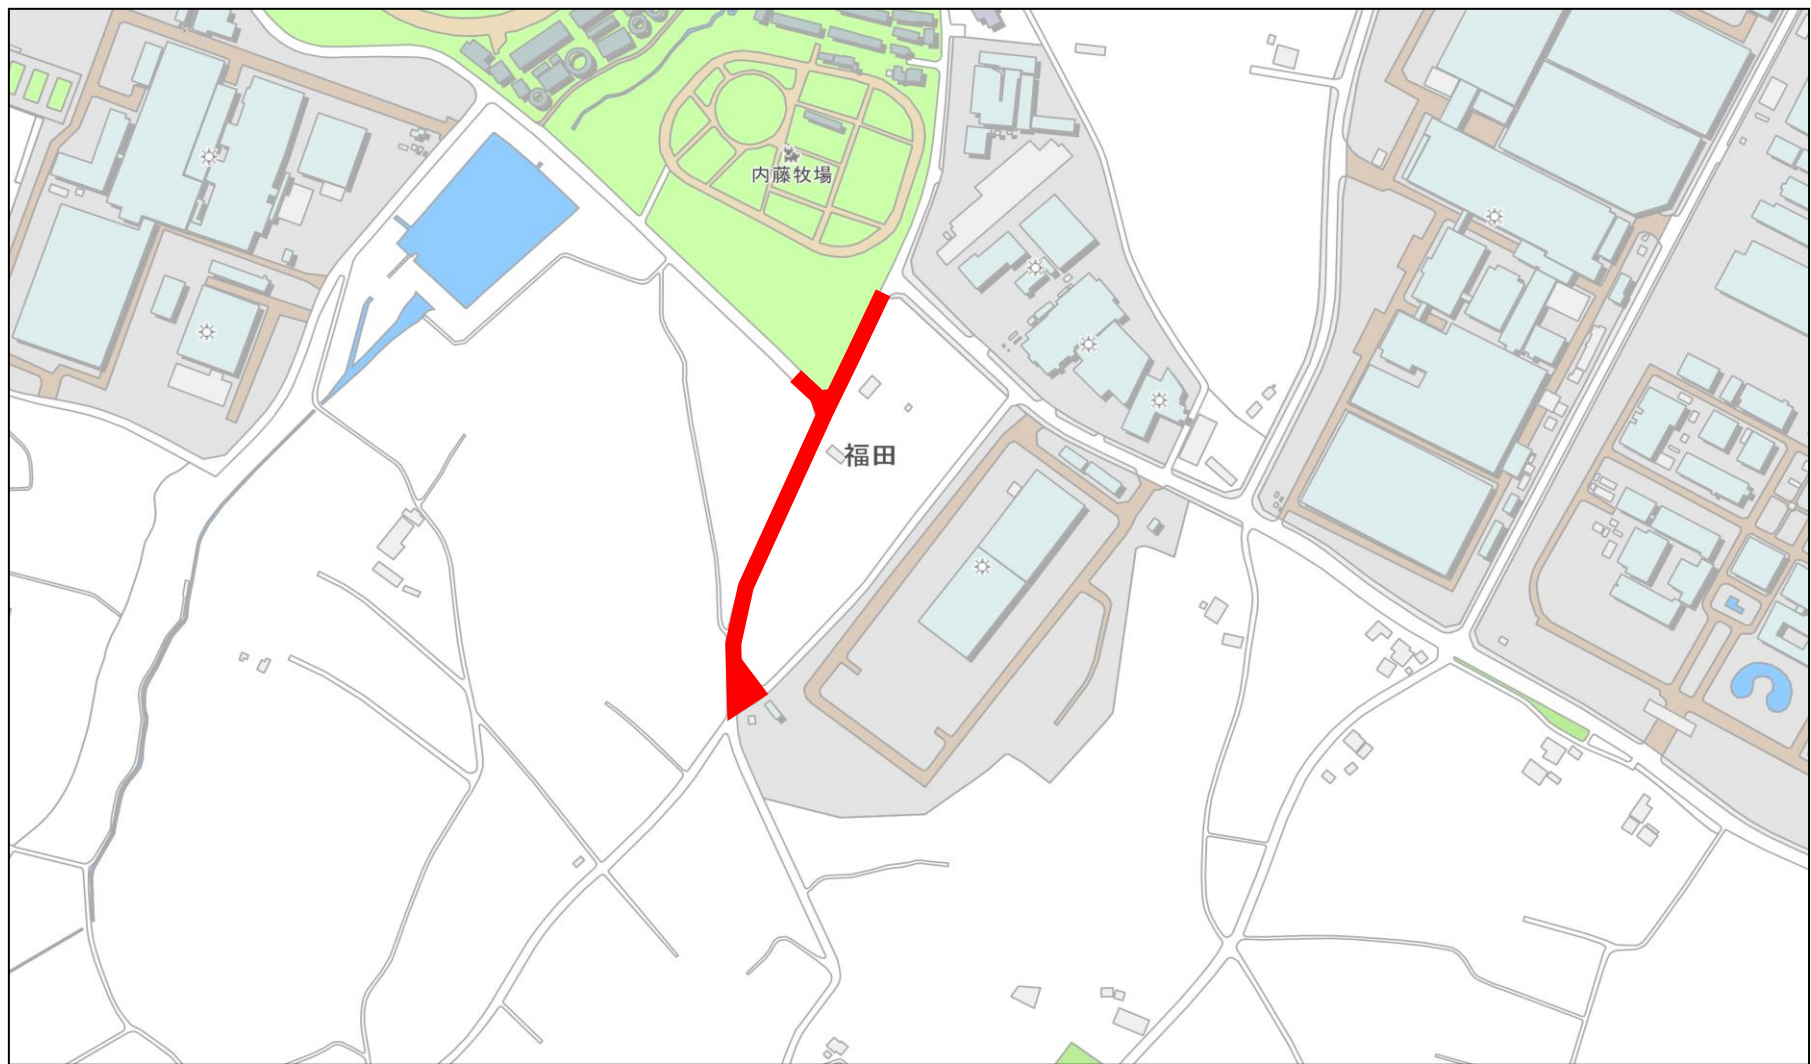

石川 0208号線(舗装修繕)

下島津 4200号線(舗装修繕)

南島津 0107号線(舗装修繕)

福田 0205号線(舗装修繕)

掛馬 0203号線(舗装修繕)

二区南 0103号線(舗装修繕)

中央西 0203号線(舗装修繕)