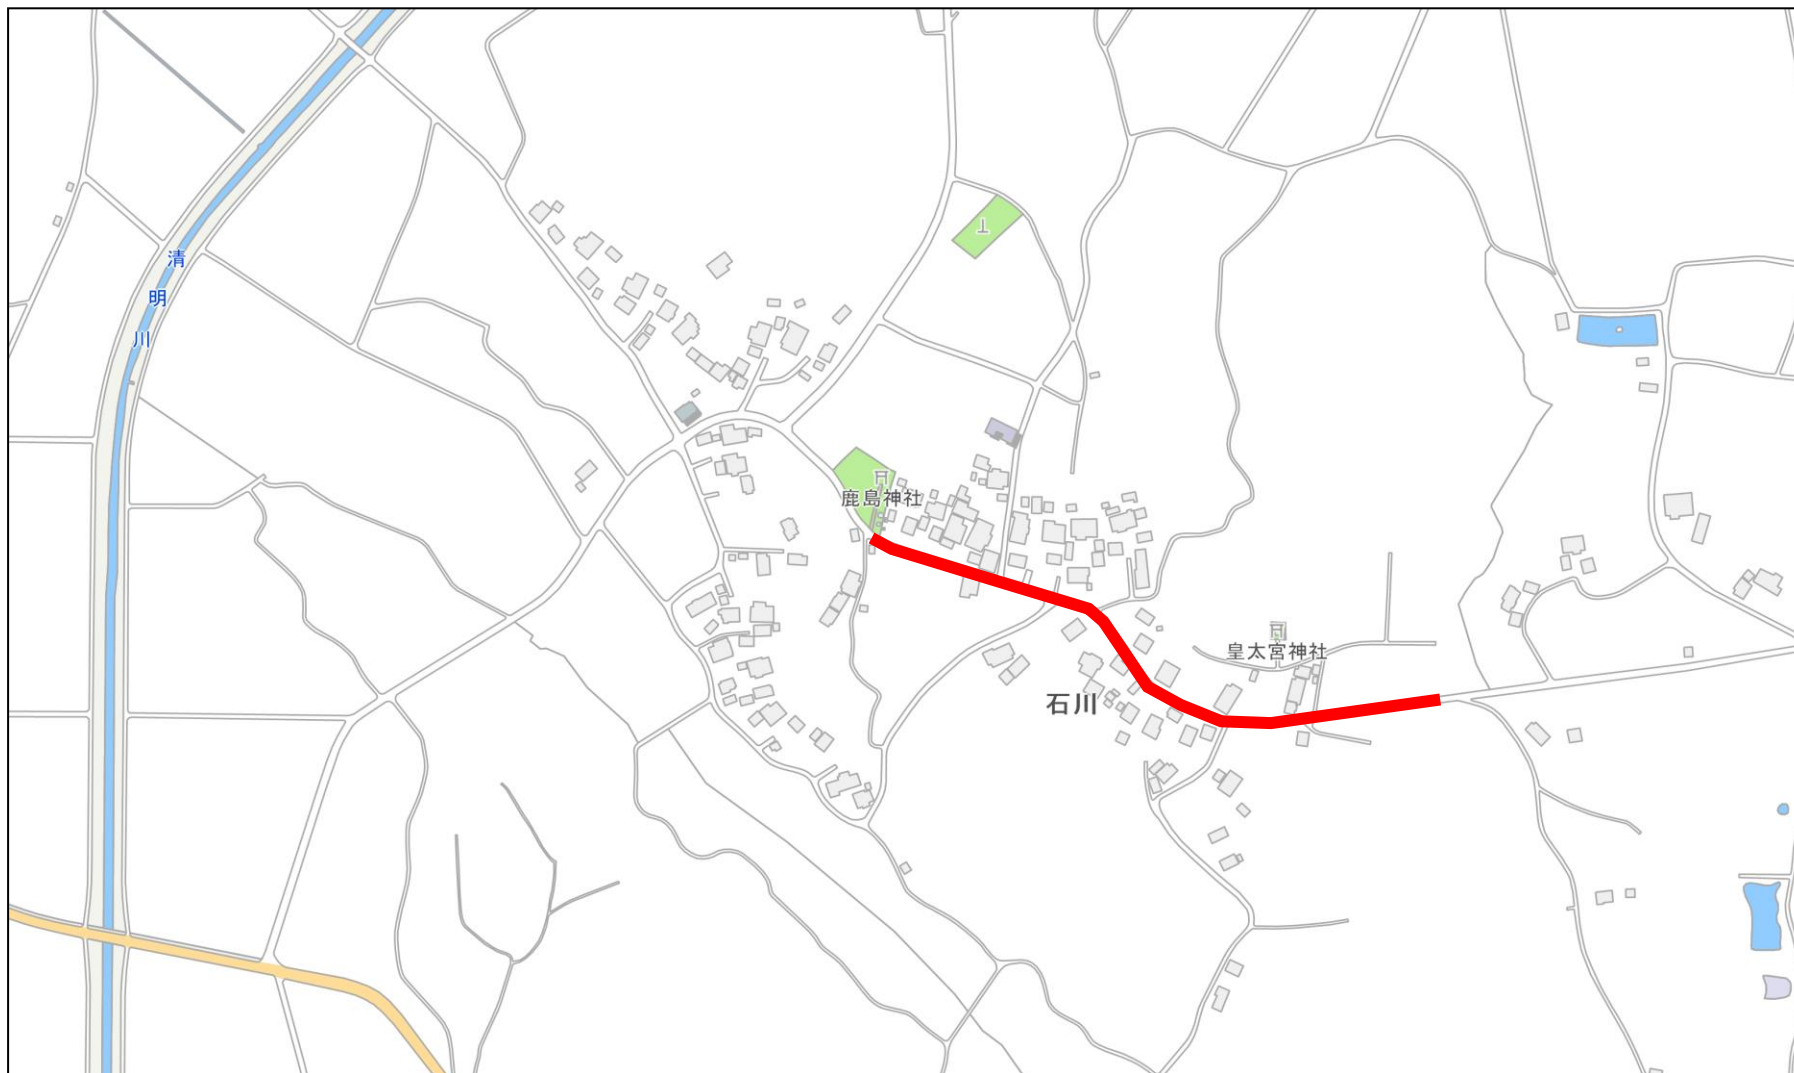

石川 0208号線(舗装修繕)

下島津 4200号線(舗装修繕)

南島津 0107号線(舗装修繕)

福田 0205号線(舗装修繕)

掛馬 0203号線(舗装修繕)

二区南 0103号線(舗装修繕)

中央西 0203号線(舗装修繕)