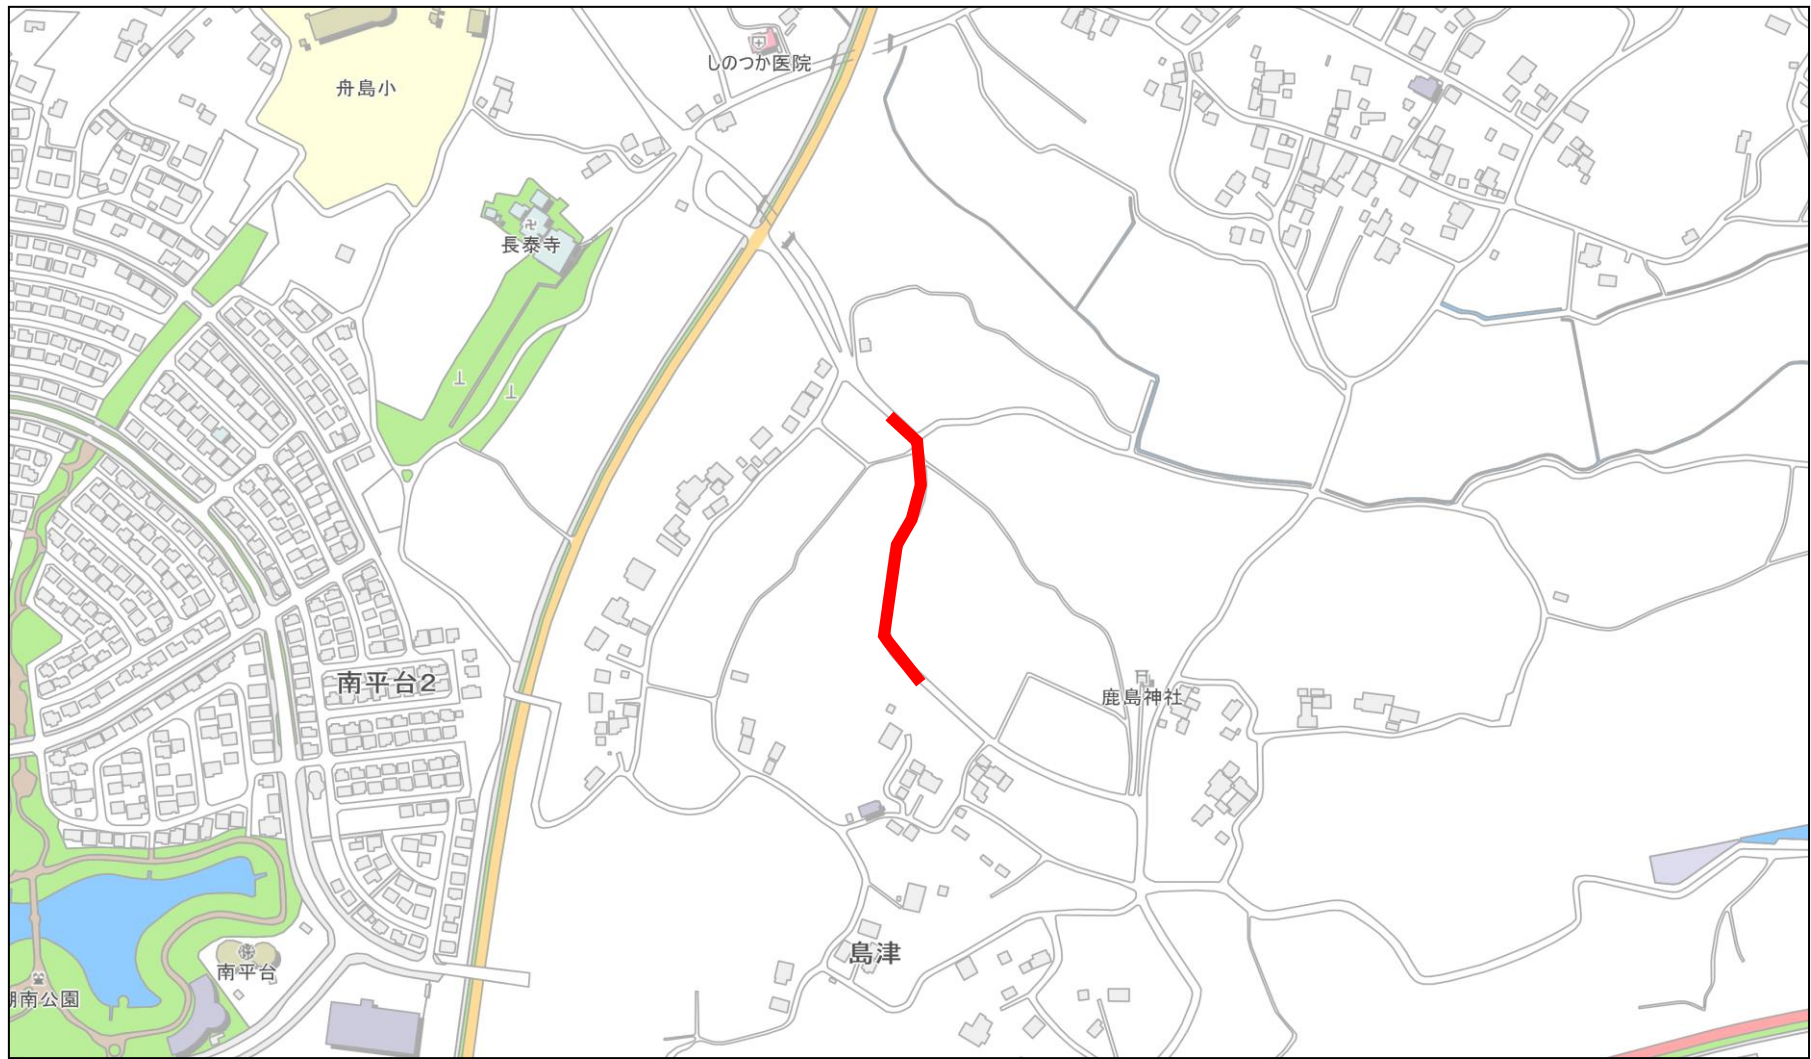

石川 0208号線(舗装修繕)

下島津 4200号線(舗装修繕)

南島津 0107号線(舗装修繕)

福田 0205号線(舗装修繕)

掛馬 0203号線(舗装修繕)

二区南 0103号線(舗装修繕)

中央西 0203号線(舗装修繕)