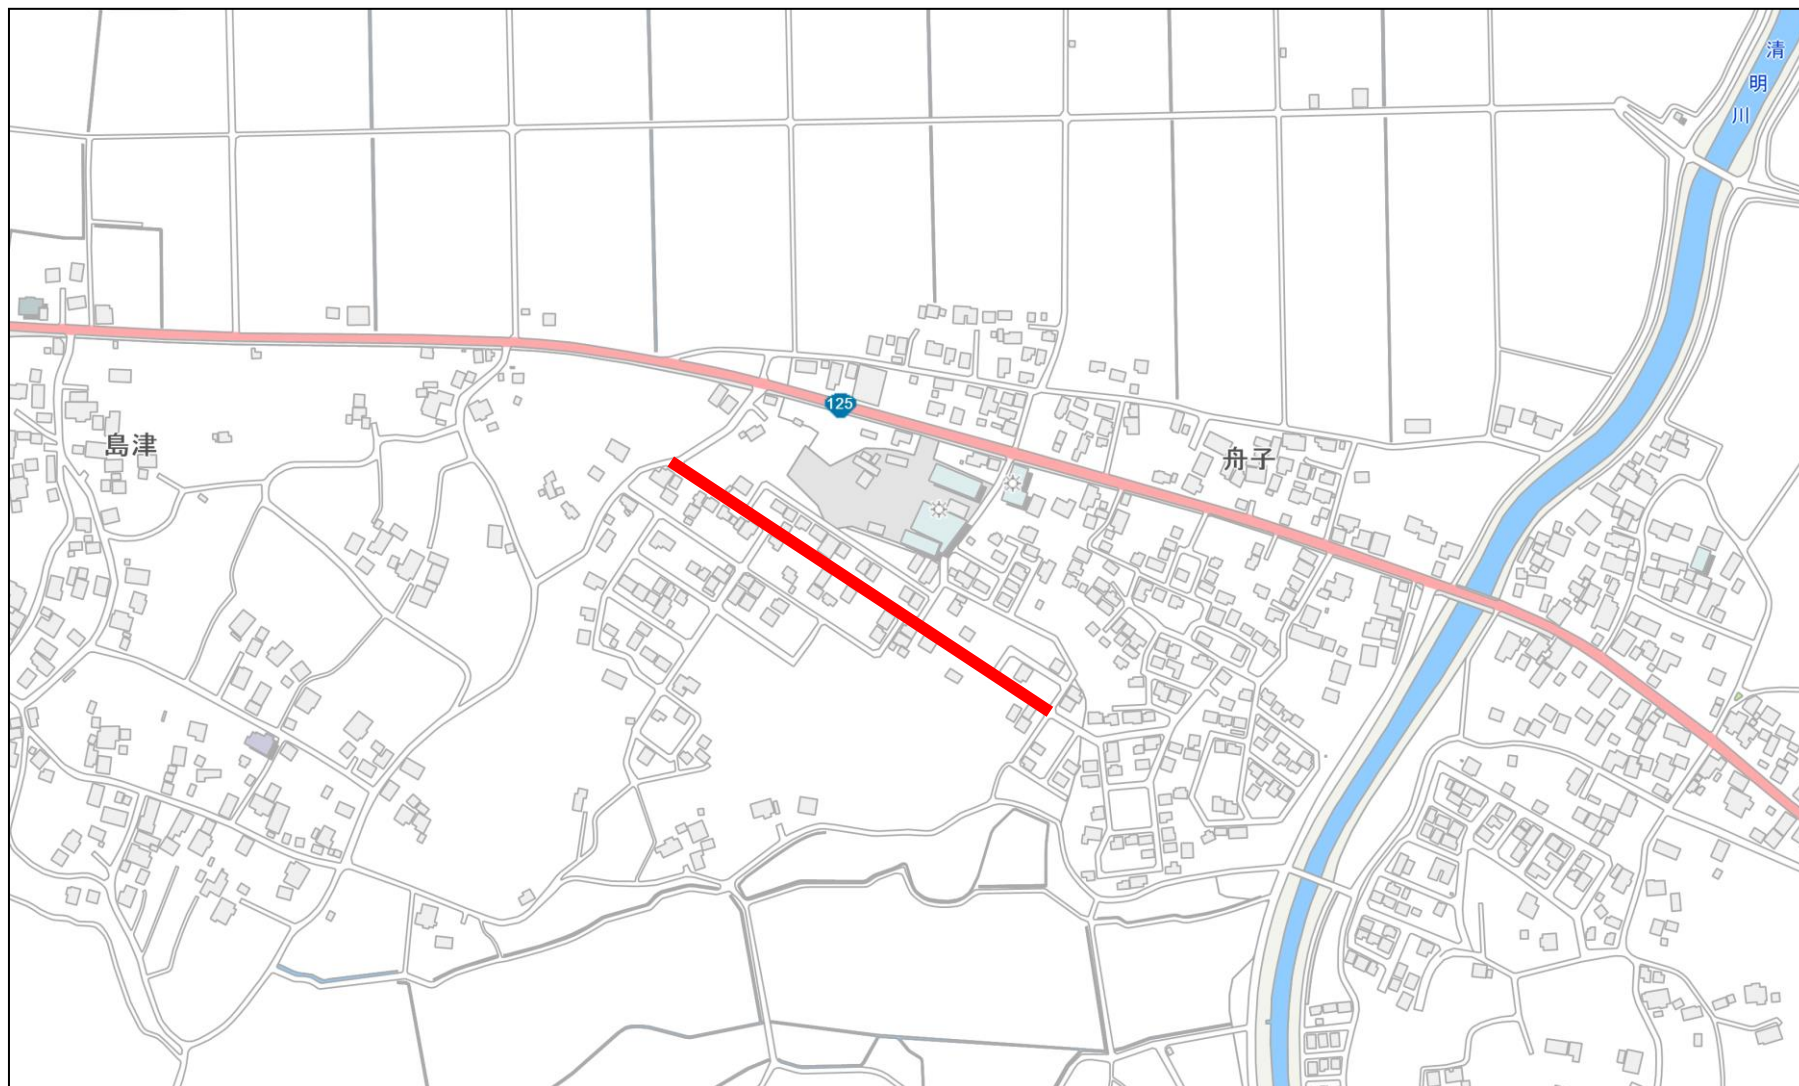

石川 0208号線(舗装修繕)

下島津 4200号線(舗装修繕)

南島津 0107号線(舗装修繕)

福田 0205号線(舗装修繕)

掛馬 0203号線(舗装修繕)

二区南 0103号線(舗装修繕)

中央西 0203号線(舗装修繕)