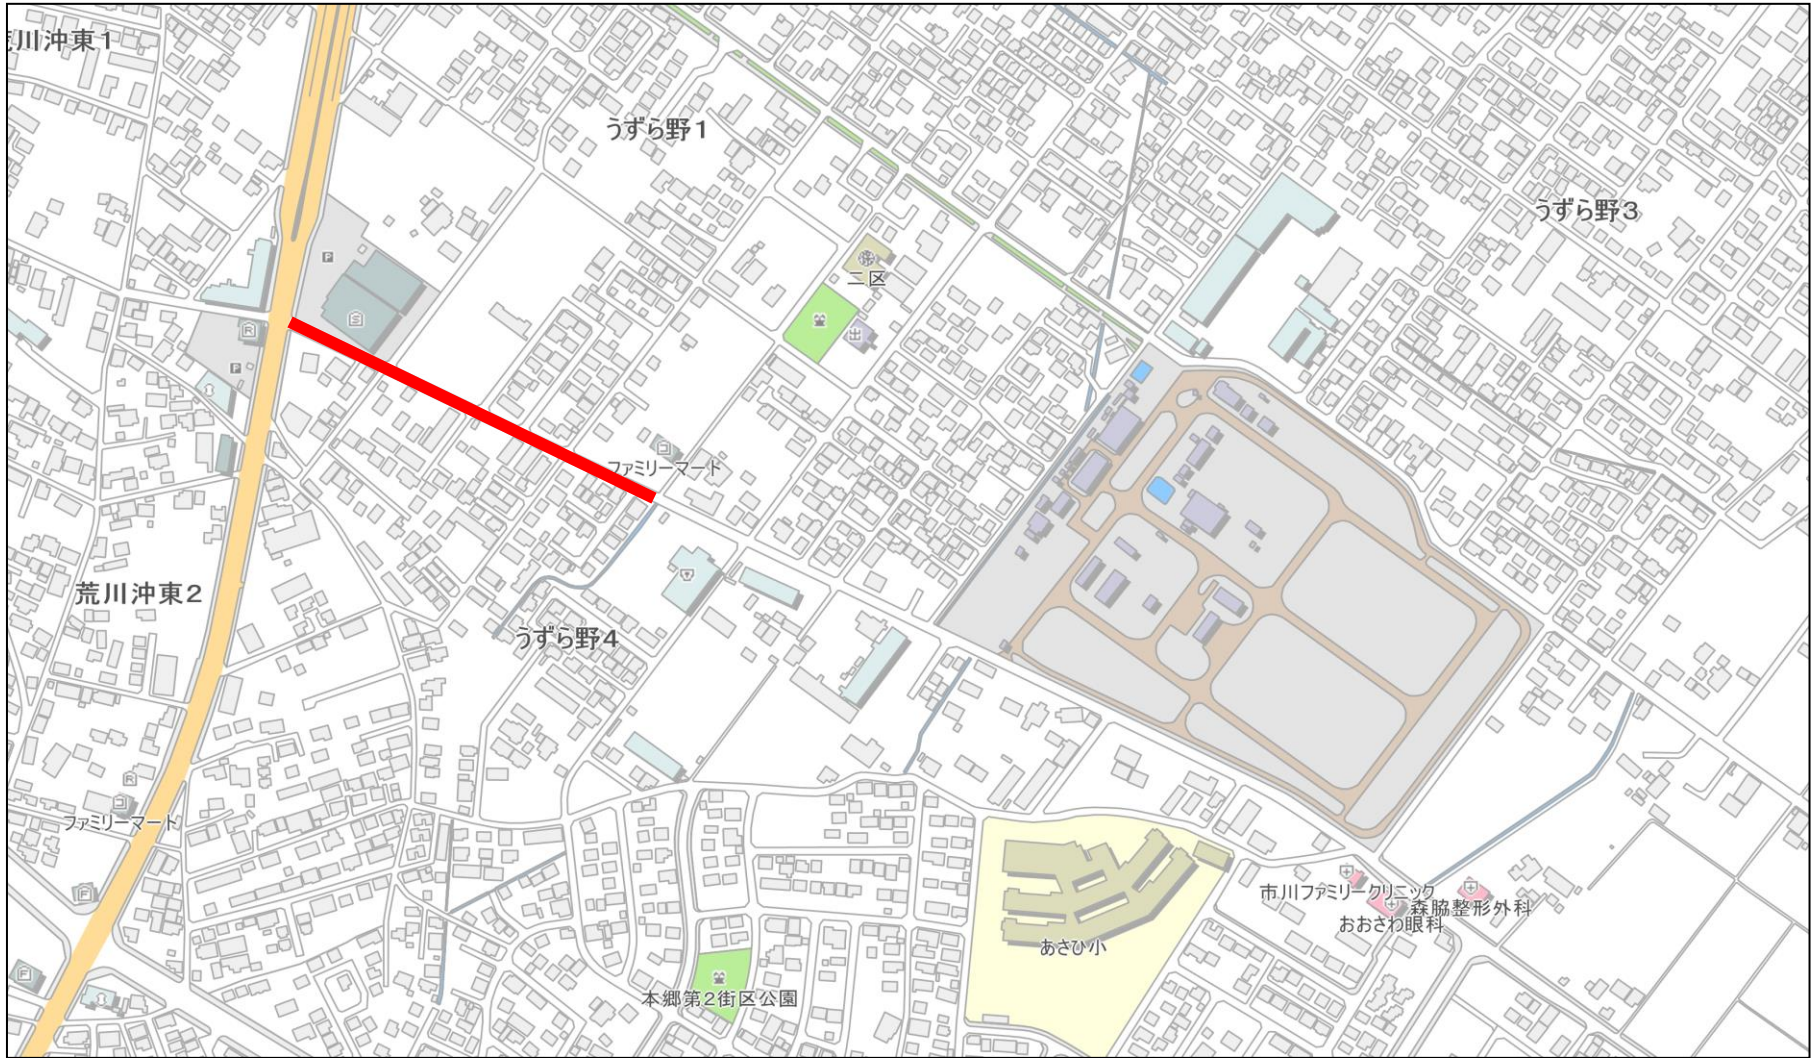

石川 0208号線(舗装修繕)

下島津 4200号線(舗装修繕)

南島津 0107号線(舗装修繕)

福田 0205号線(舗装修繕)

掛馬 0203号線(舗装修繕)

二区南 0103号線(舗装修繕)

中央西 0203号線(舗装修繕)