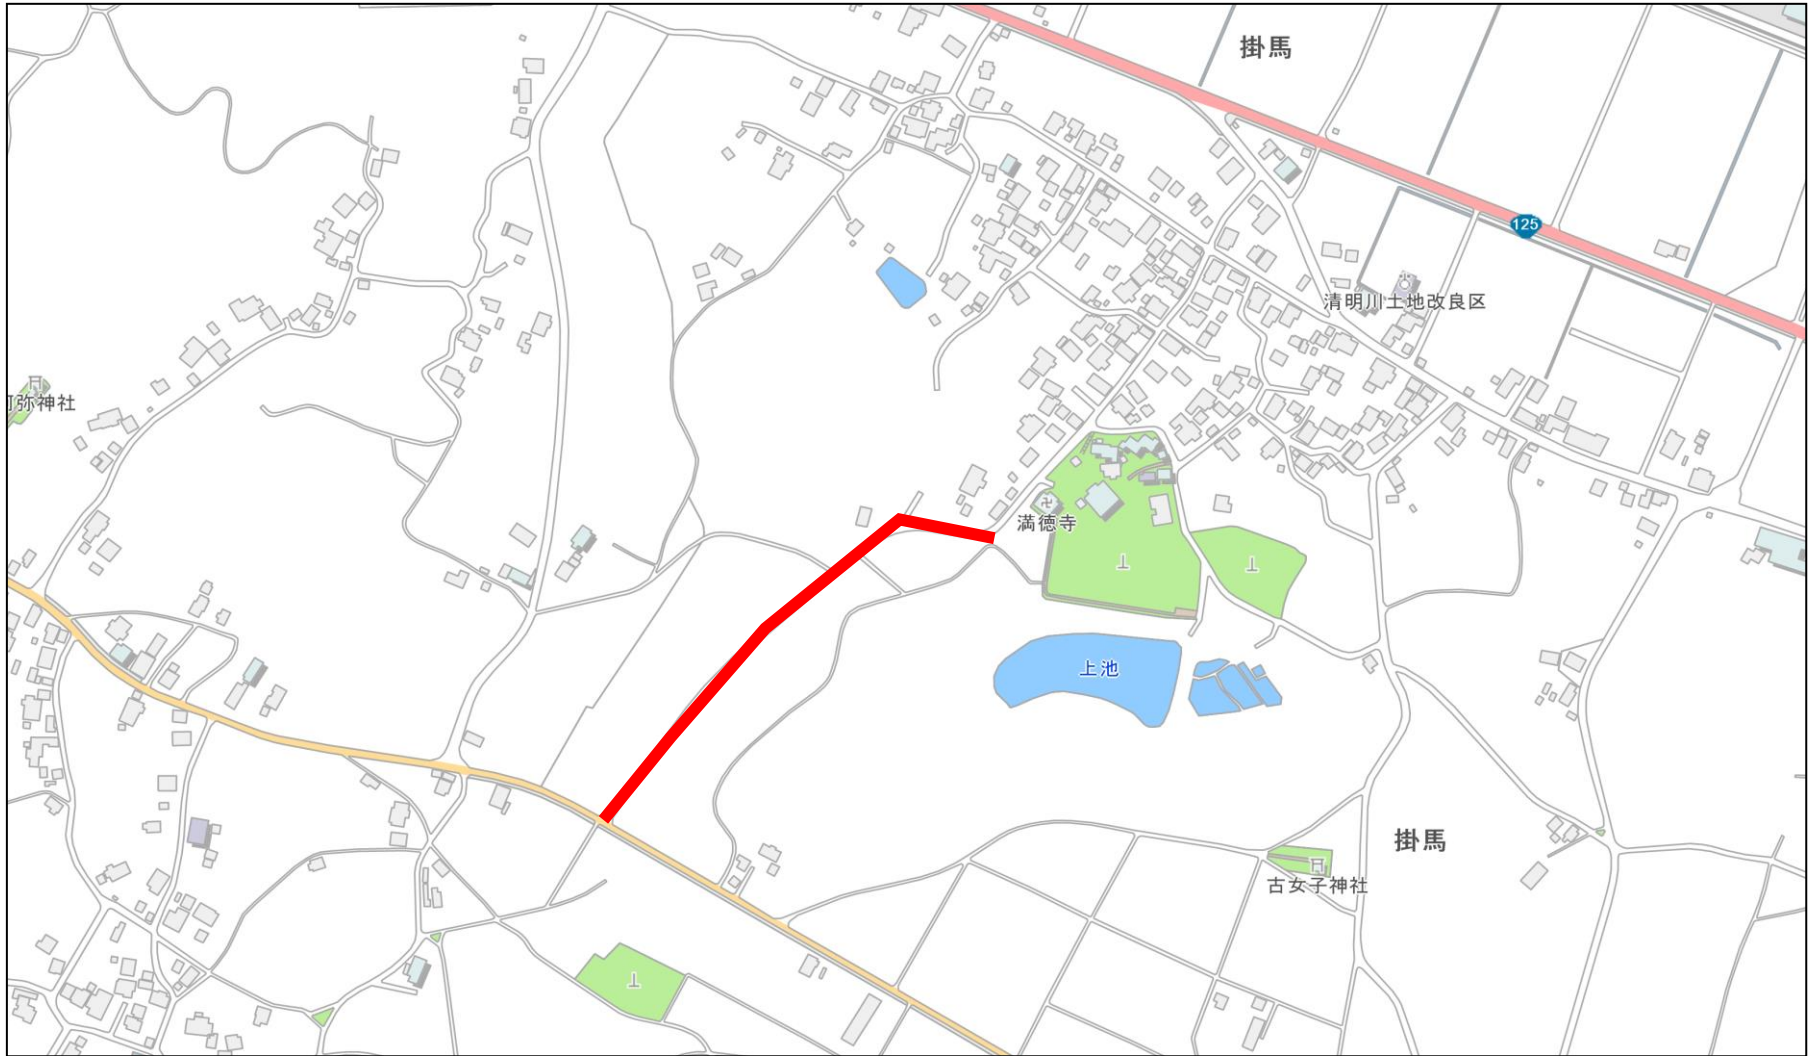

石川 0208号線(舗装修繕)

下島津 4200号線(舗装修繕)

南島津 0107号線(舗装修繕)

福田 0205号線(舗装修繕)

掛馬 0203号線(舗装修繕)

二区南 0103号線(舗装修繕)

中央西 0203号線(舗装修繕)