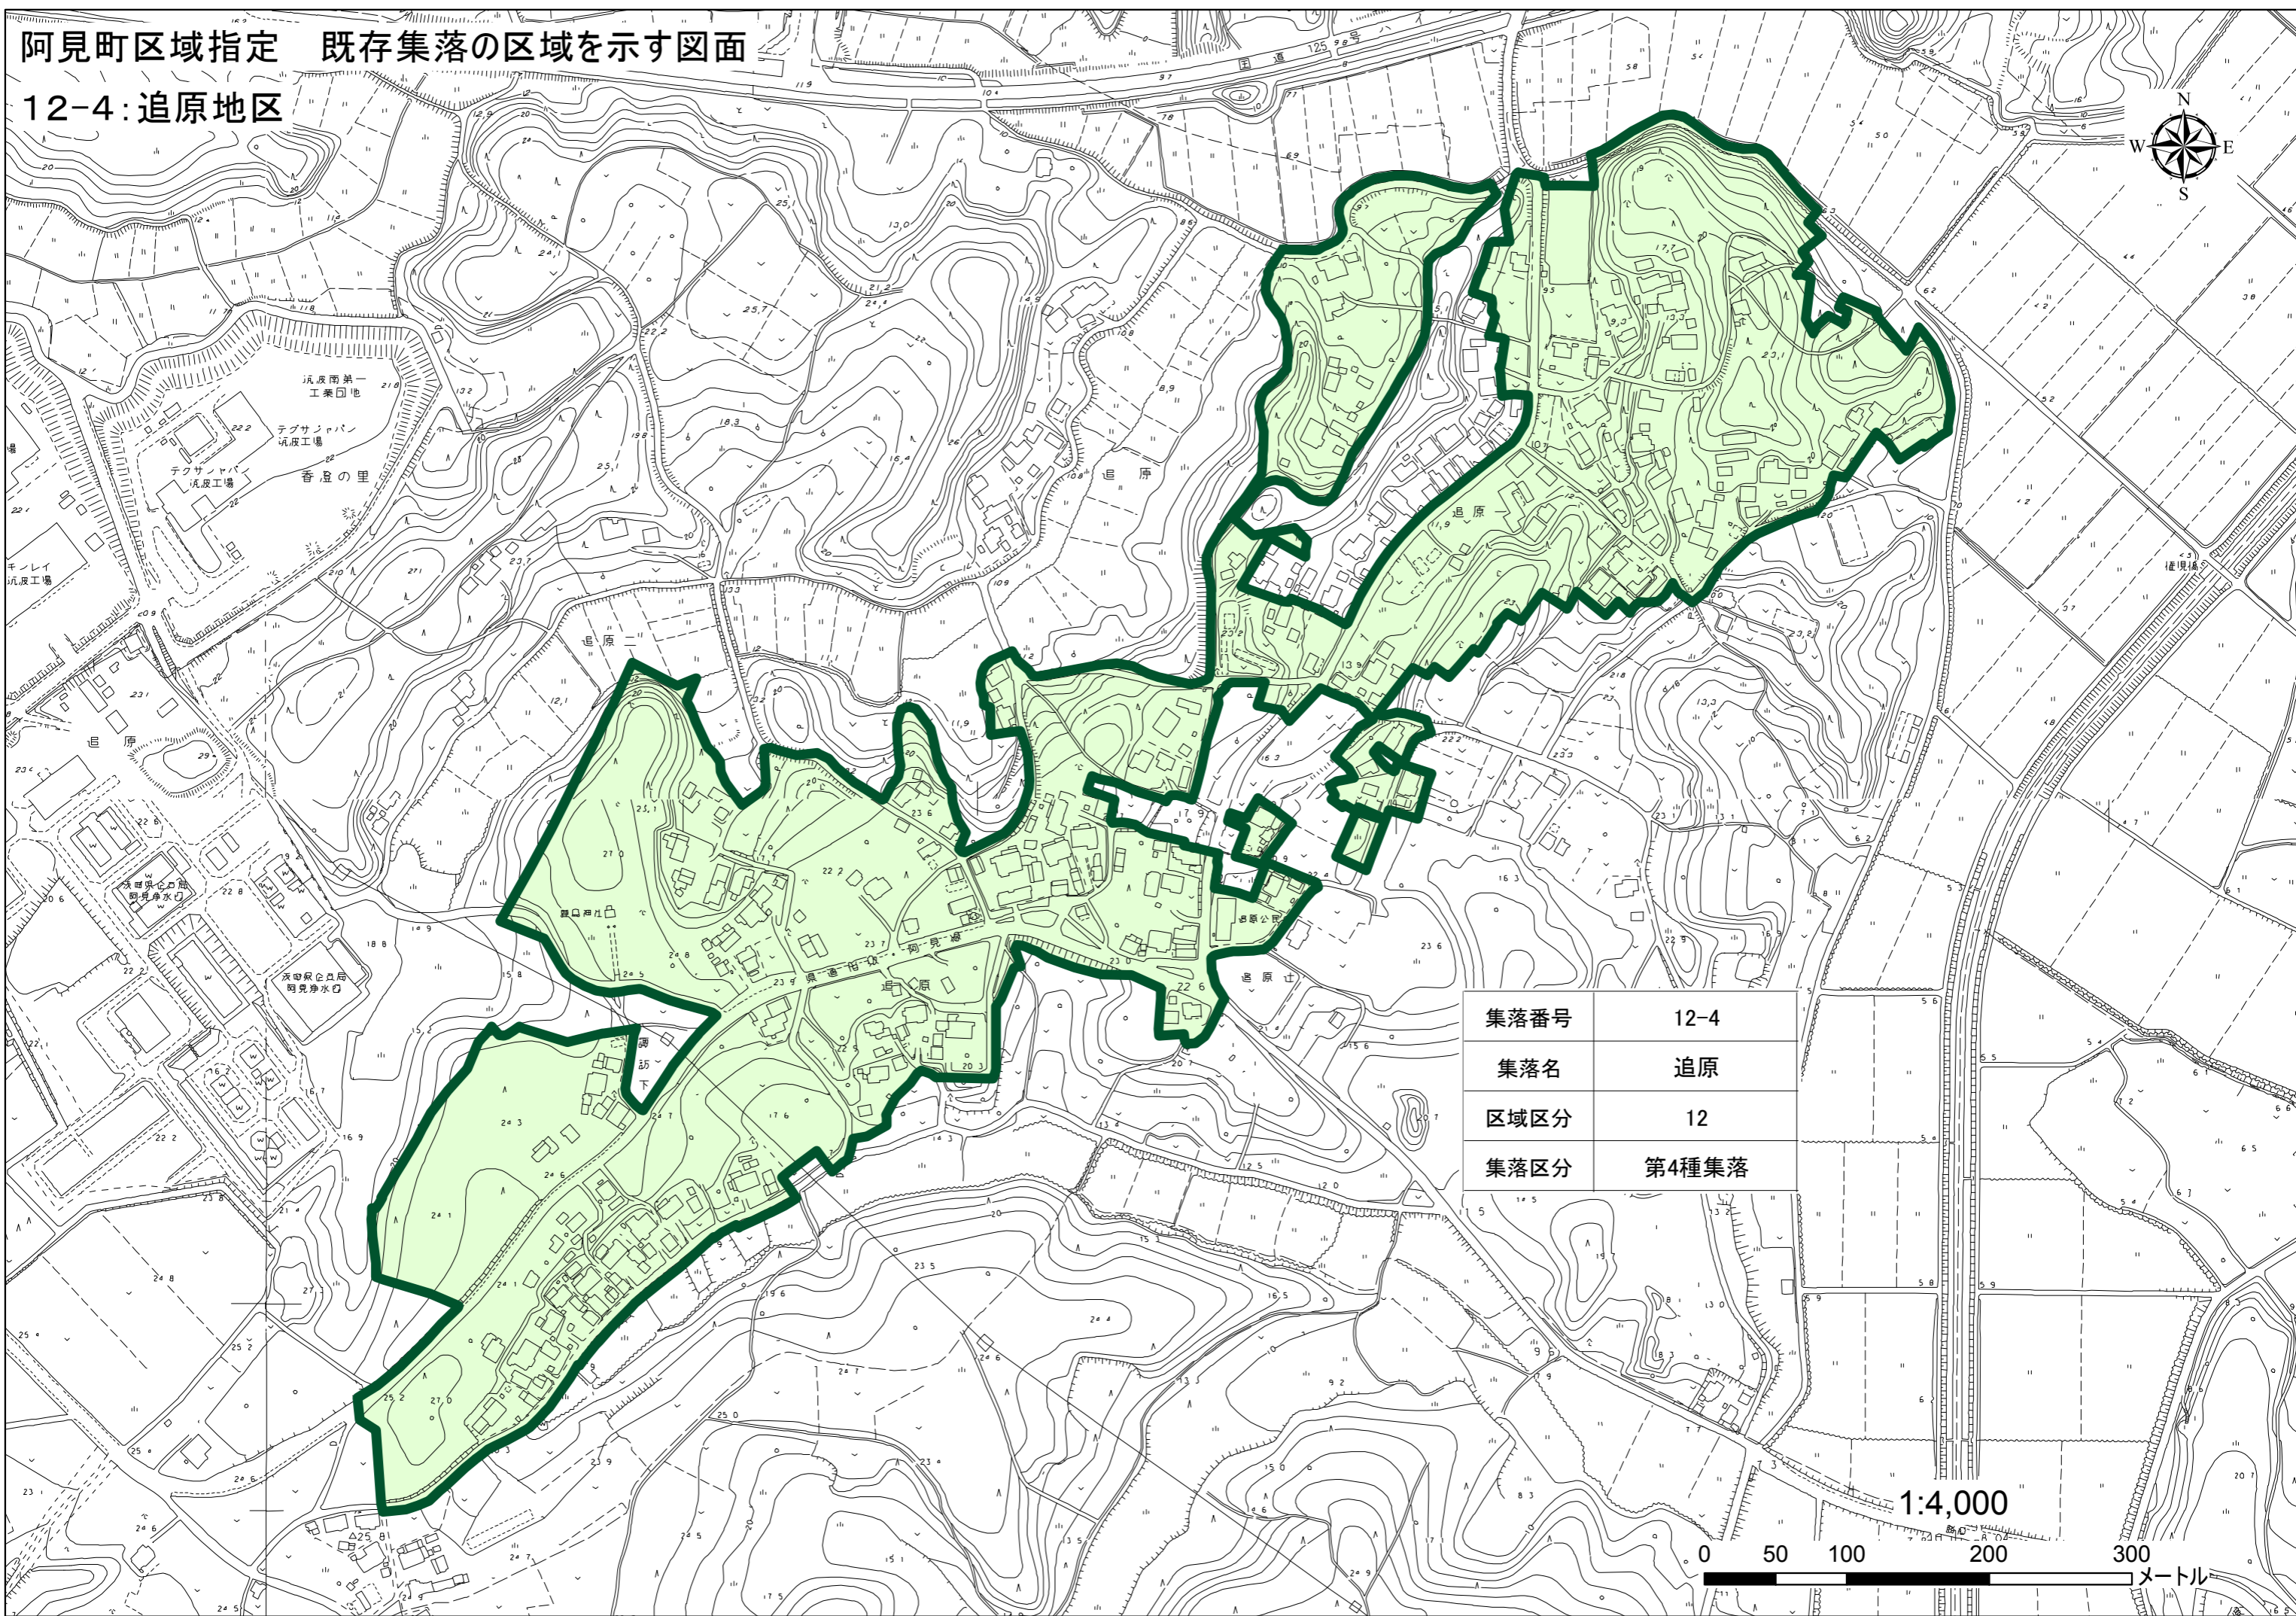

阿見町区域指定 既存集落の区域を示す図面

12-4: 追原地区

集落番号	12-4
集落名	追原
区域区分	12
集落区分	第4種集落

1:4,000