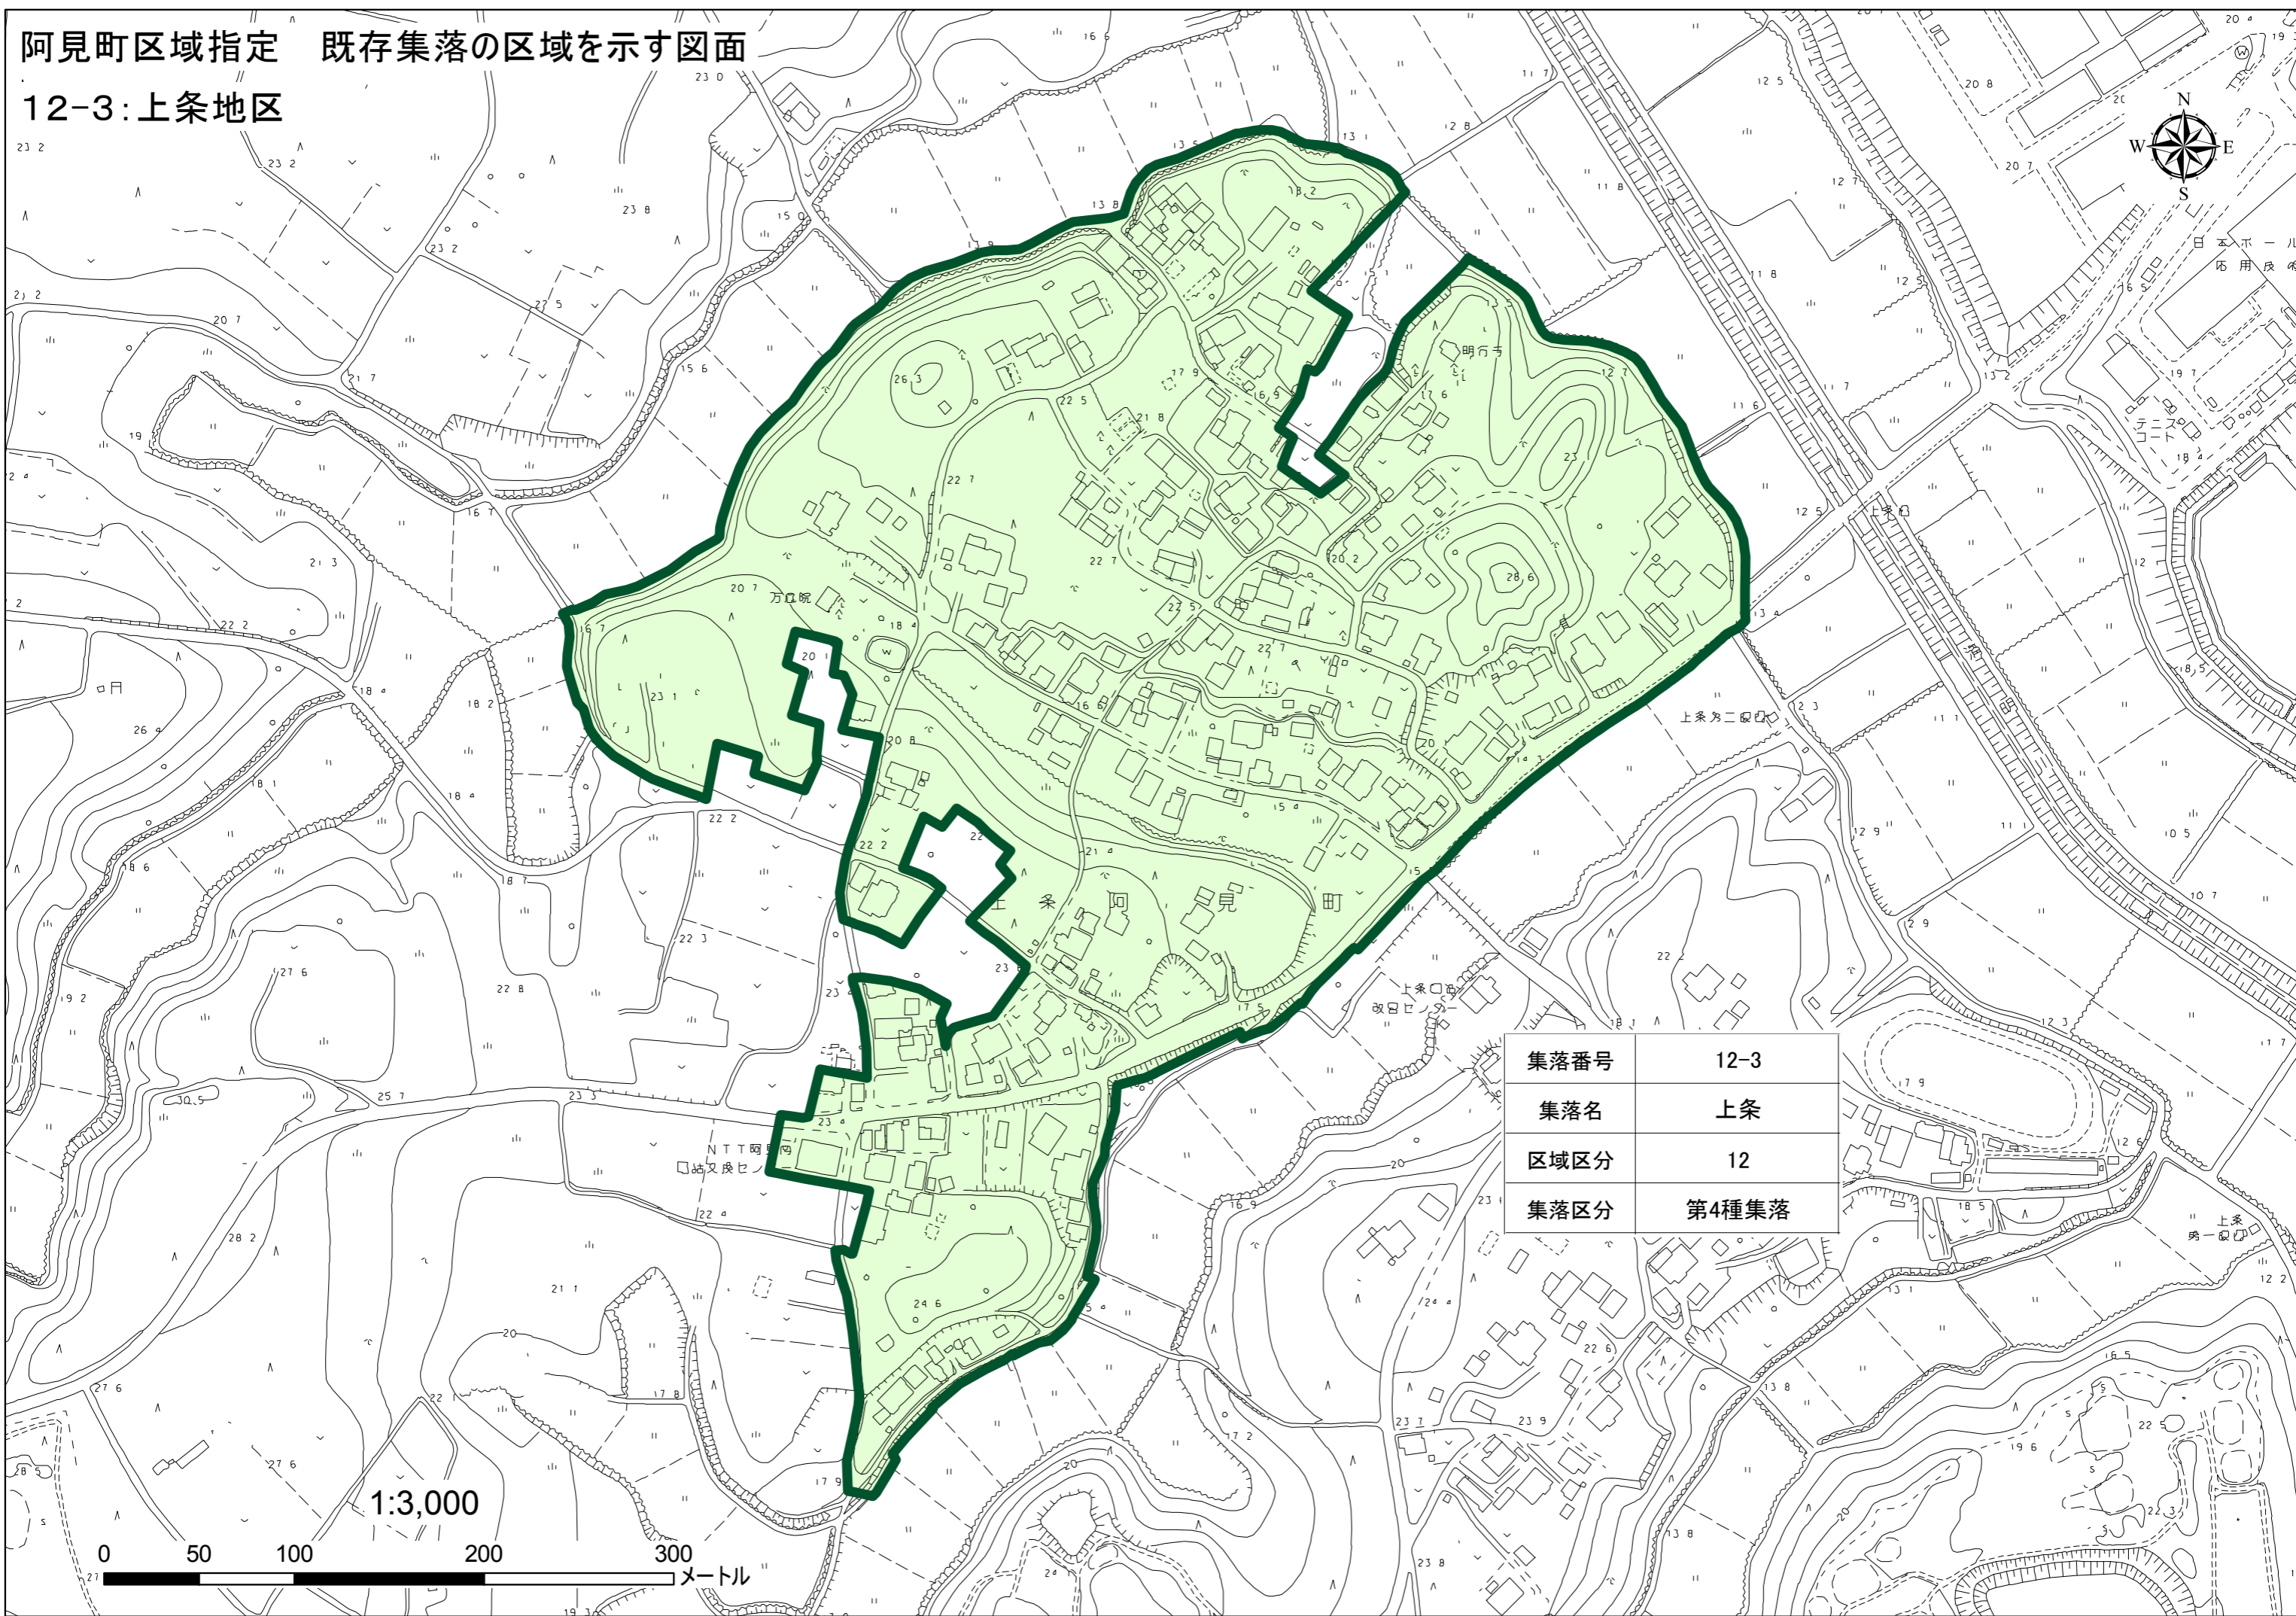

阿見町区域指定 既存集落の区域を示す図面

12-3:上条地区

集落番号	12-3
集落名	上条
区域区分	12
集落区分	第4種集落