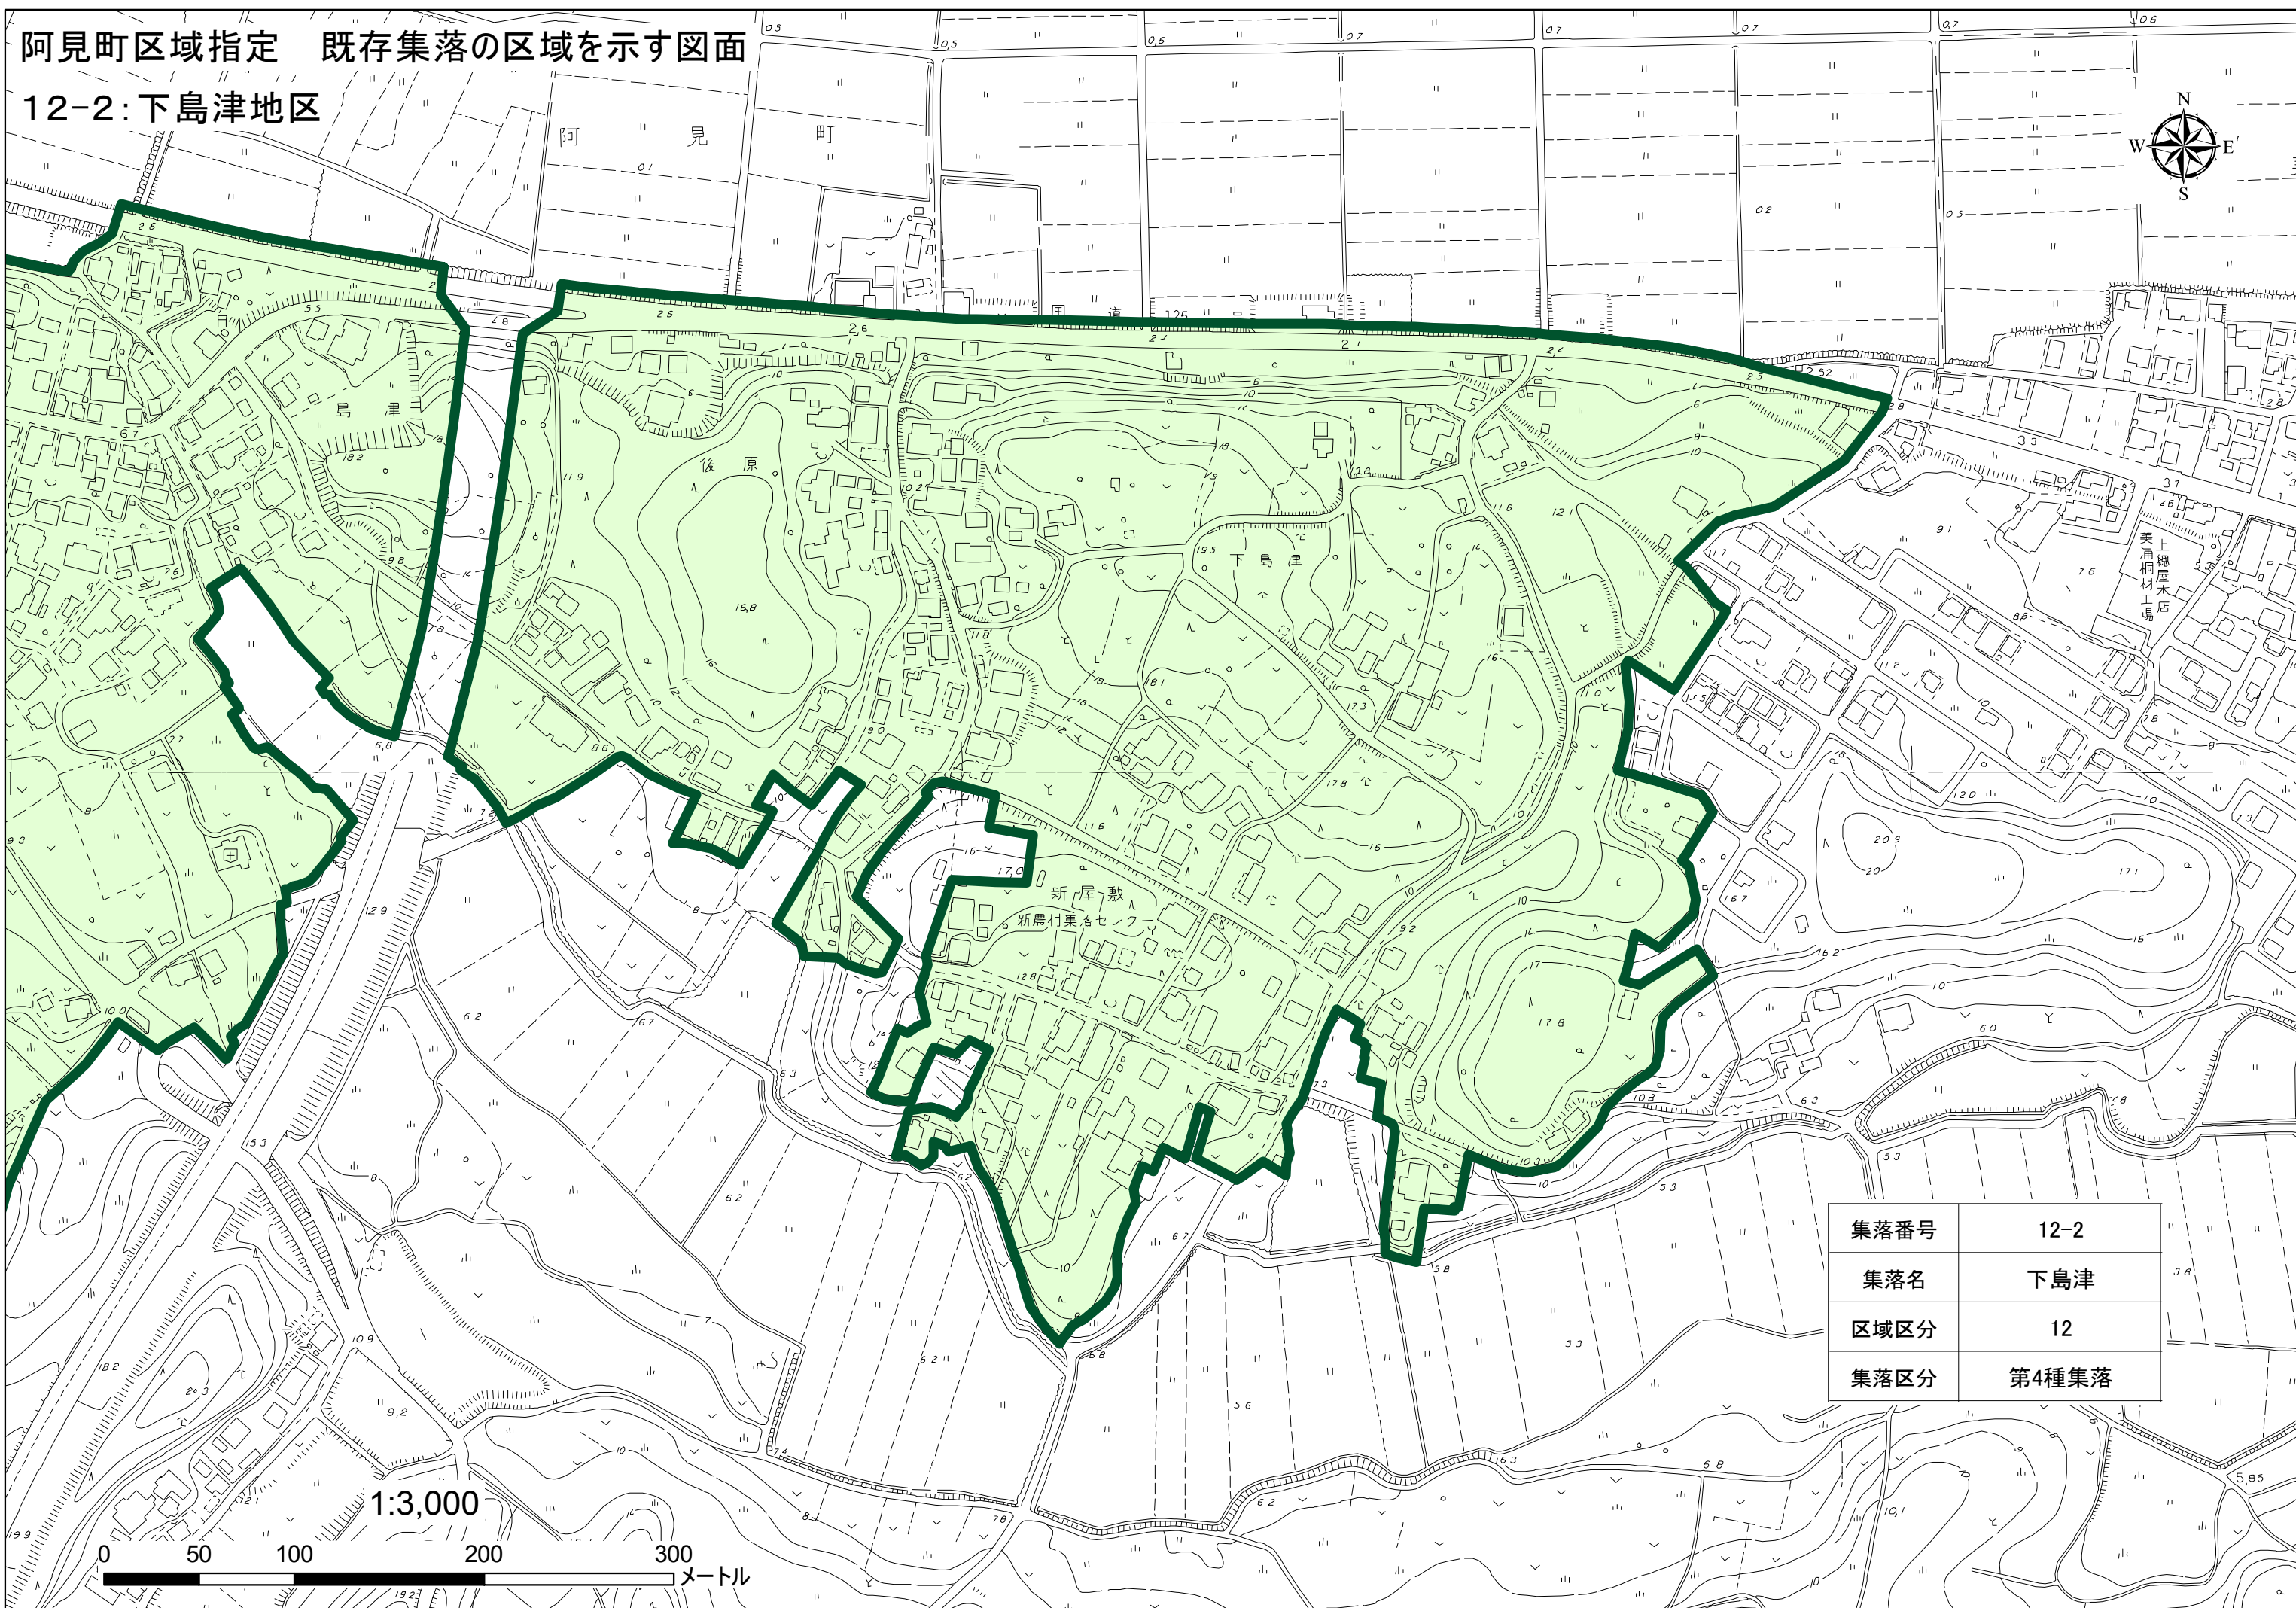

阿見町区域指定 既存集落の区域を示す図面

12-2:下島津地区

集落番号	12-2
集落名	下島津
区域区分	12
集落区分	第4種集落

1:3,000