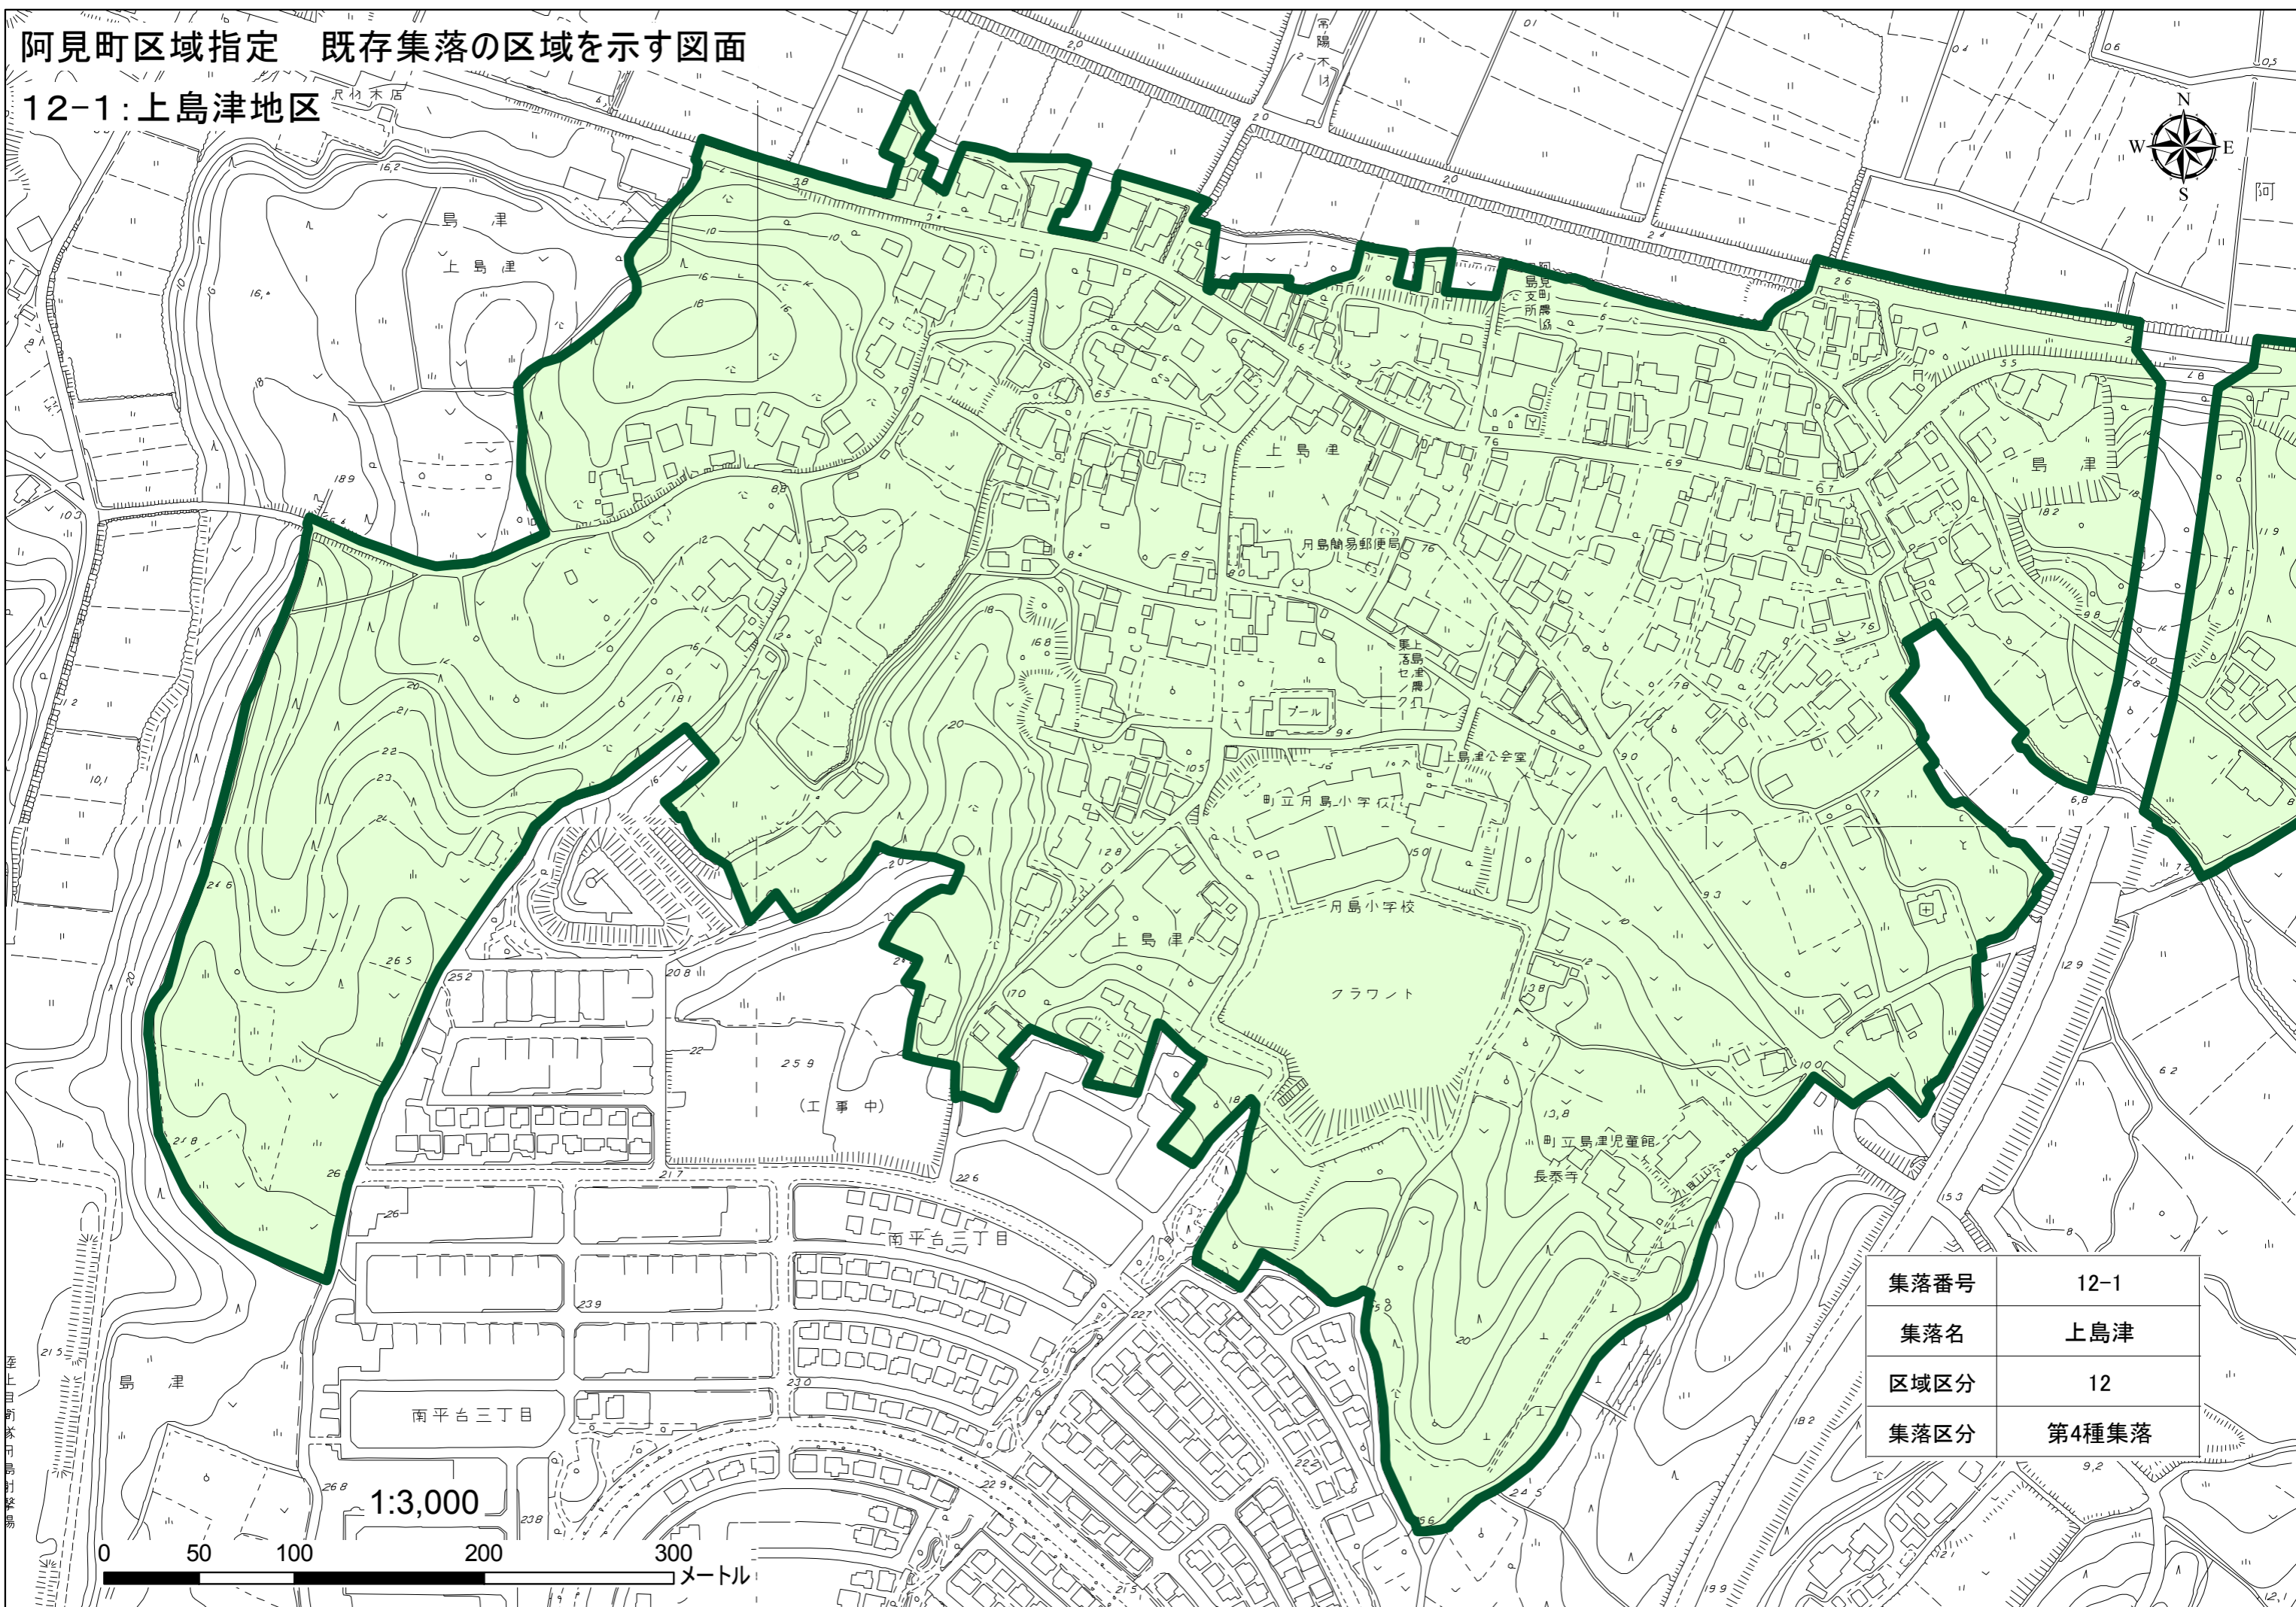

阿見町区域指定 既存集落の区域を示す図面

12-1:上島津地区

集落番号	12-1
集落名	上島津
区域区分	12
集落区分	第4種集落

1:3,000

0 50 100 200 300メートル