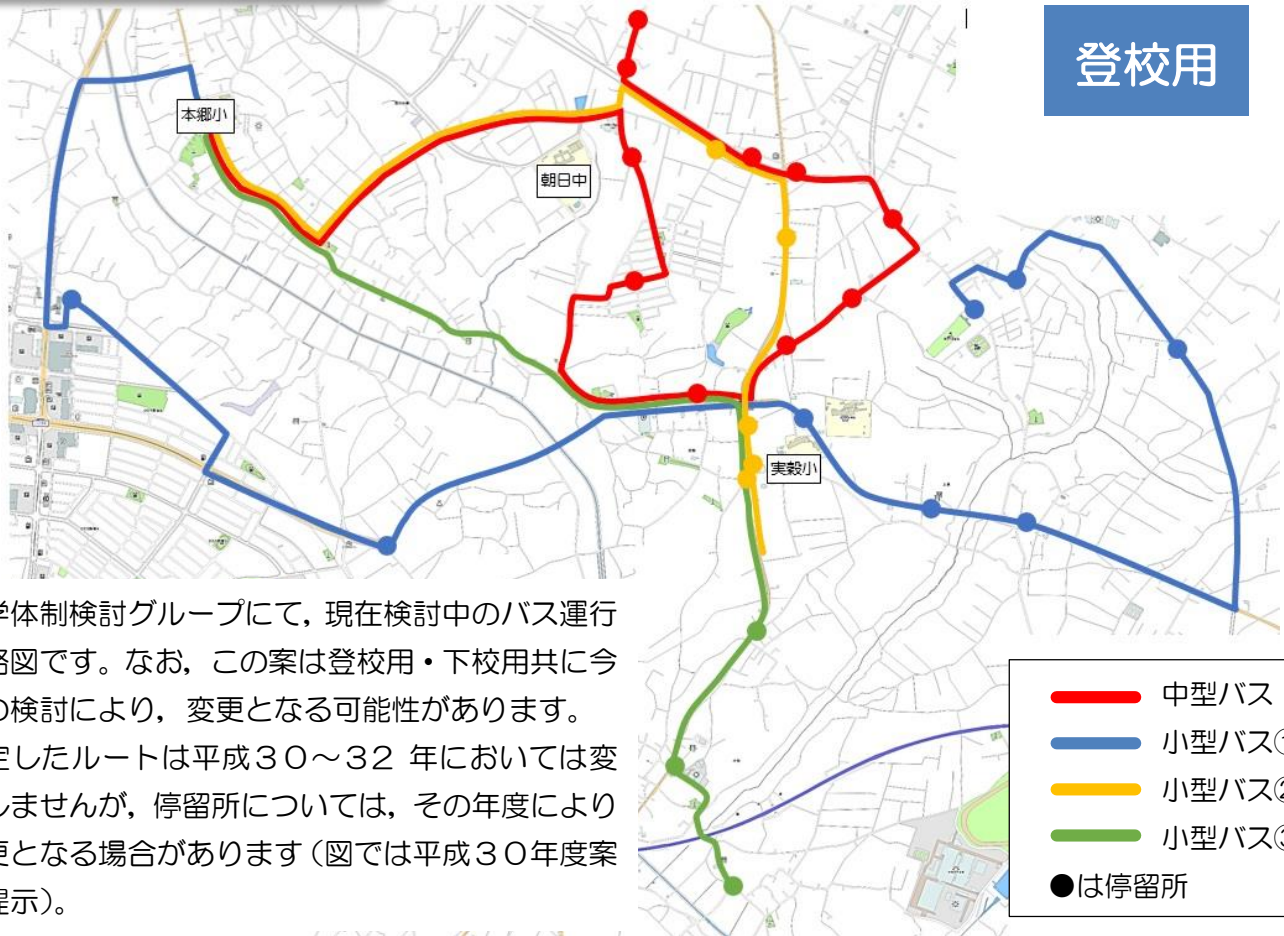

## スクールバス運行経路（案）

通学体制検討グループにて、現在検討中のバス運行経路図です。なお、この案は登校用・下校用共に今後の検討により、変更となる可能性があります。

決定したルートは平成30～32年においては変更しませんが、停留所については、その年度により変更となる場合があります（図では平成30年度案を提示）。

放課後児童クラブを利用する児童は、保護者が迎えに行くため、スクールバスには乗車しません。