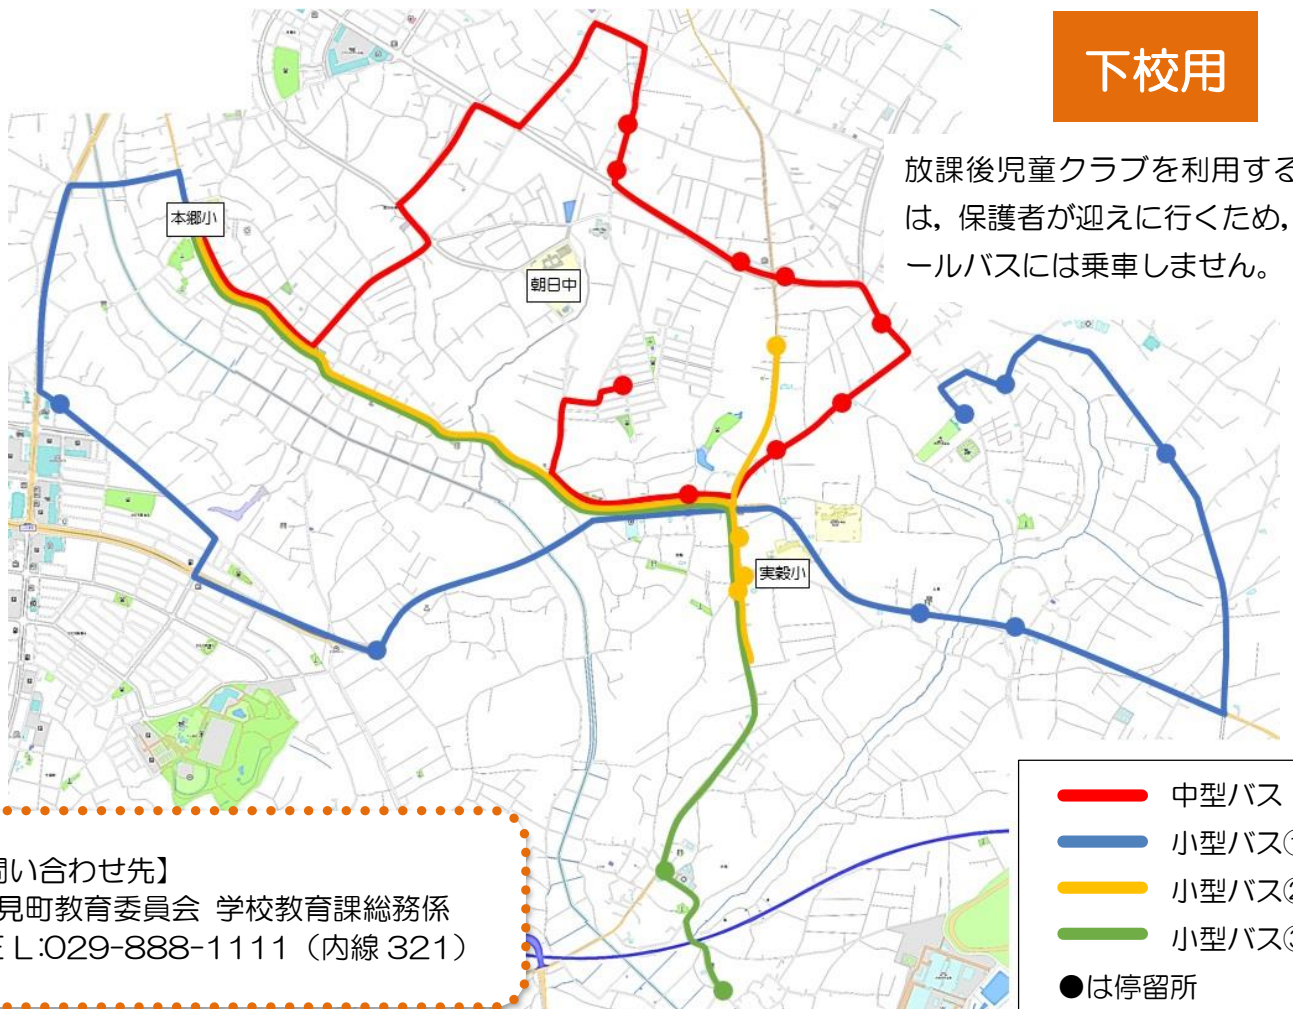

## スクールバス運行経路（案）

通学体制検討グループにて、現在検討中のバス運行経路図です。なお、この案は登校用・下校用共に今後の検討により、変更となる可能性があります。

決定したルートは平成30～32年においては変更しませんが、停留所については、その年度により変更となる場合があります（図では平成30年度案を提示）。

放課後児童クラブを利用する児童は、保護者が迎えに行くため、スクールバスには乗車しません。