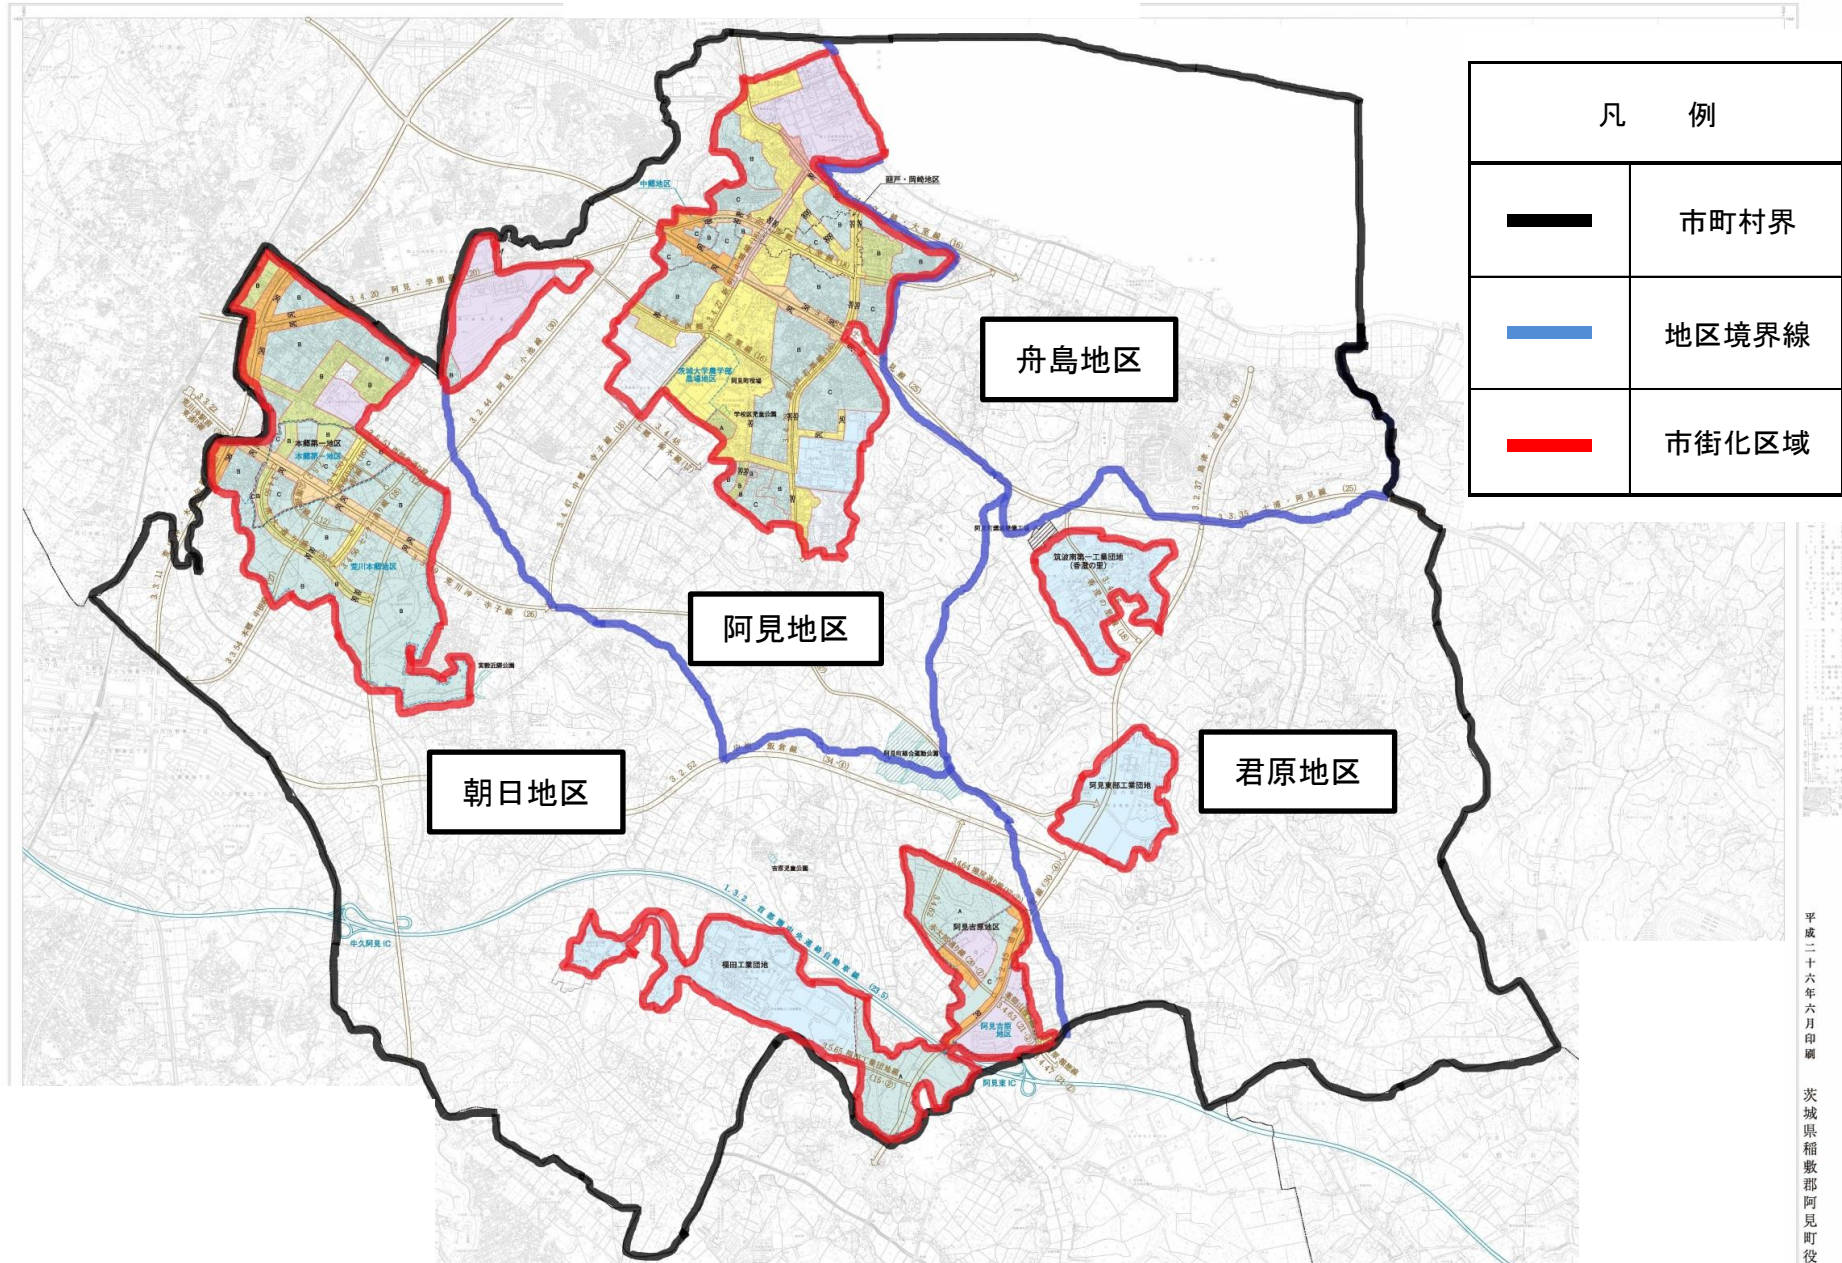

阿見町促進計画区域図

凡 例	
	市町村界
	地区境界線
	市街化区域

※農業振興地域内農用区域の農地を1号事業(多面的機能支払)の促進区域とする。
 ※農業振興地域内の農地を3号事業(環境保全型農業直接支払)の促進区域とする。