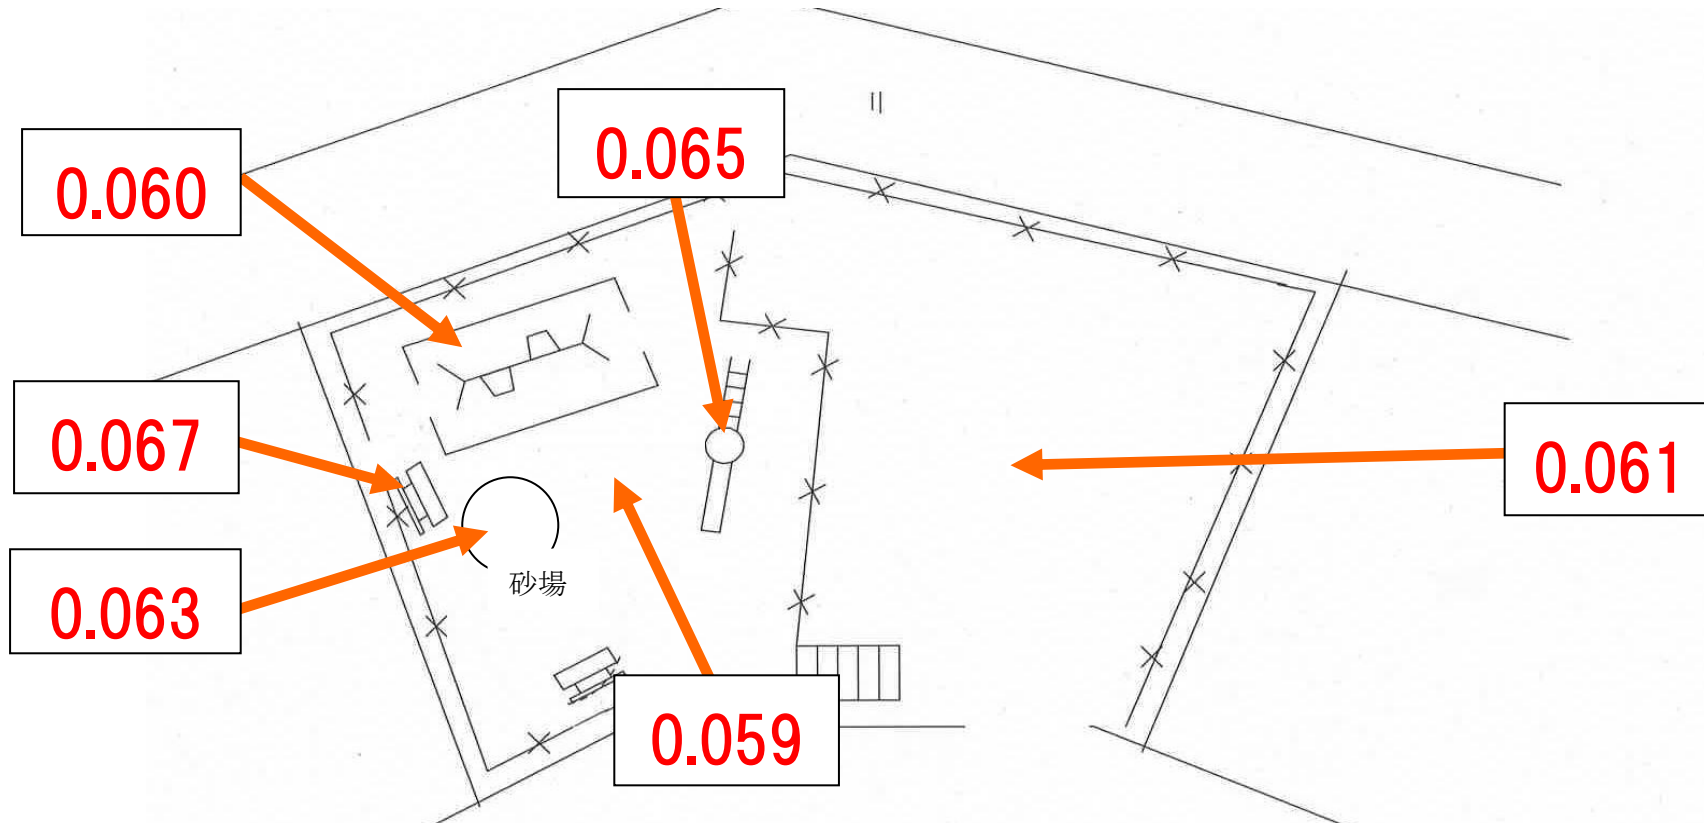

# ◆施設内放射線量マップ(戸隠第一公園)◆

◎公園の利用を制限するレベルではありません。

1. 測定日:令和3年11月11日      2. 単位:マイクロシーベルト毎時

3. 測定の高さ:地上50cm

お問い合わせ先:阿見町役場(電話 888-1111)

町民生活部 生活環境課(内線 251)