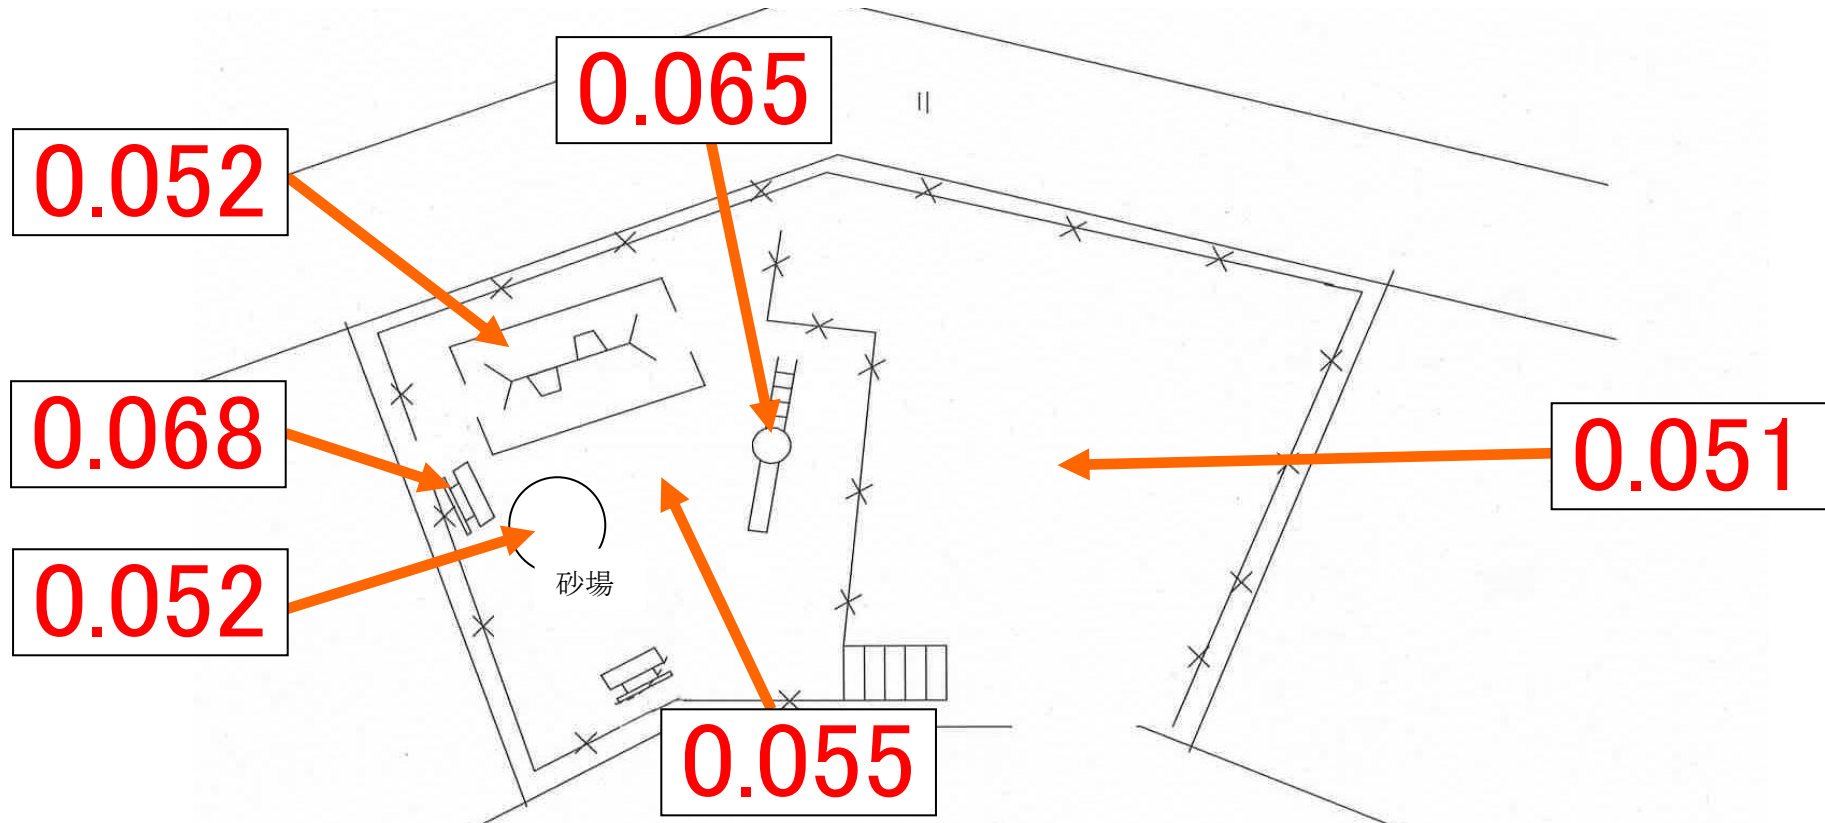

◆施設内放射線量マップ(戸隠第一公園)◆

◎公園の利用を制限するレベルではありません。

1. 測定日:平成 30 年 12 月 4 日 2. 単位:マイクロシーベルト毎時

3. 測定の高さ:地上50cm

お問い合わせ先:阿見町役場(電話 888-1111)

産業建設部 道路公園課(内線 245) ・ 町民生活部 生活環境課(内線 713)