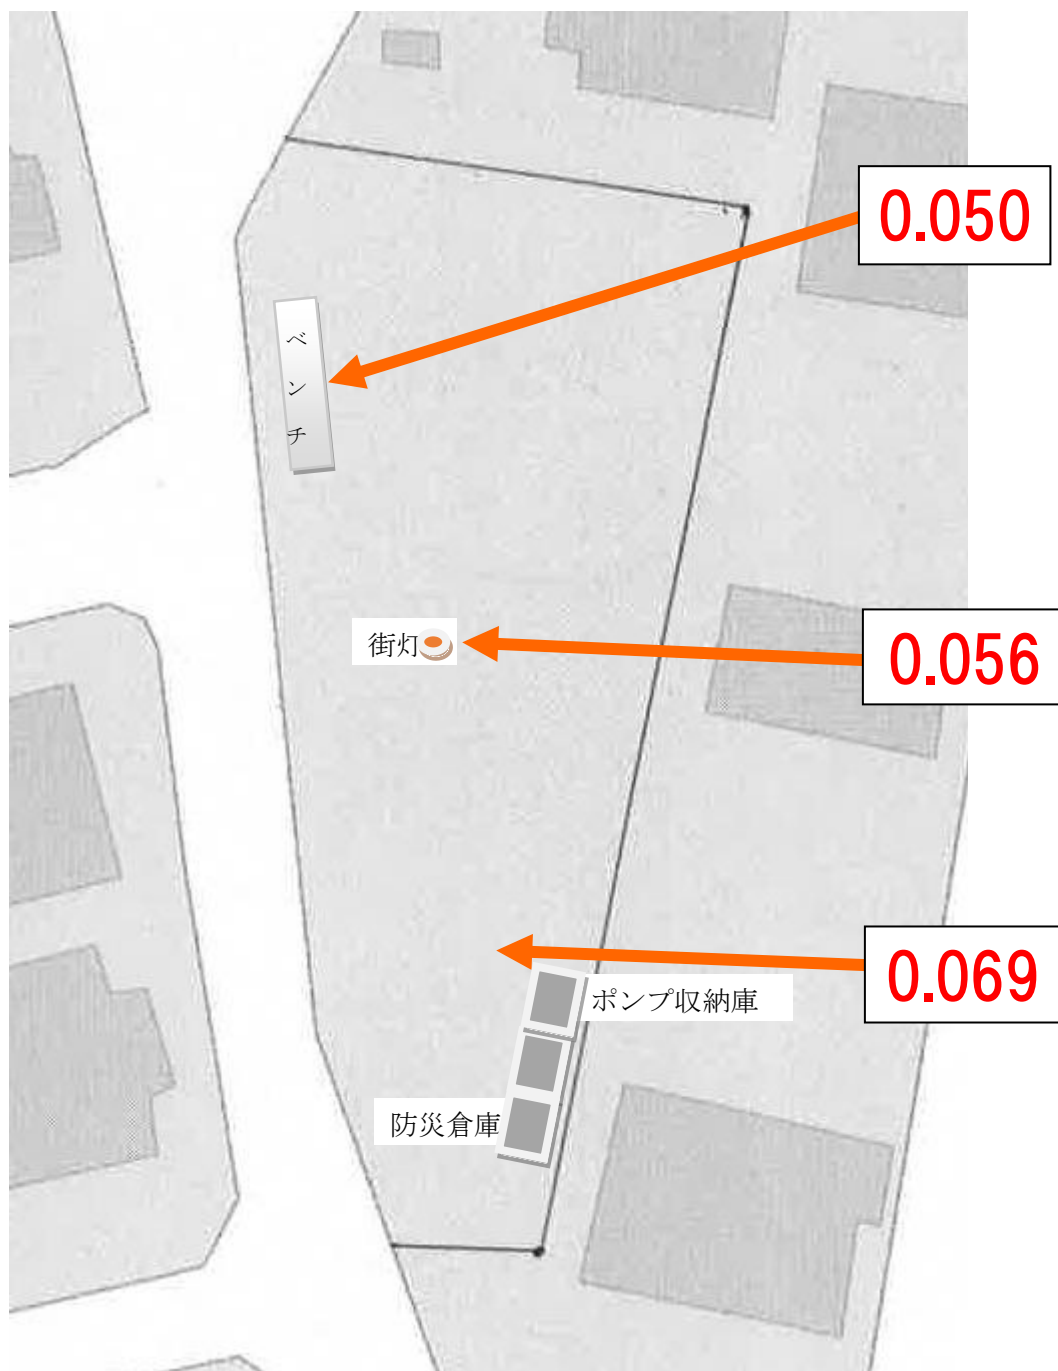

◆施設内放射線量マップ(実穀みんなの森公園)◆

◎公園の利用を制限するレベルではありません。

1. 測定日:令和3年11月17日

2. 単位:マイクロシーベルト毎時 3. 測定の高さ:地上50cm

お問い合わせ先:阿見町役場(電話 888-1111)

町民生活部 生活環境課 (内線 251)