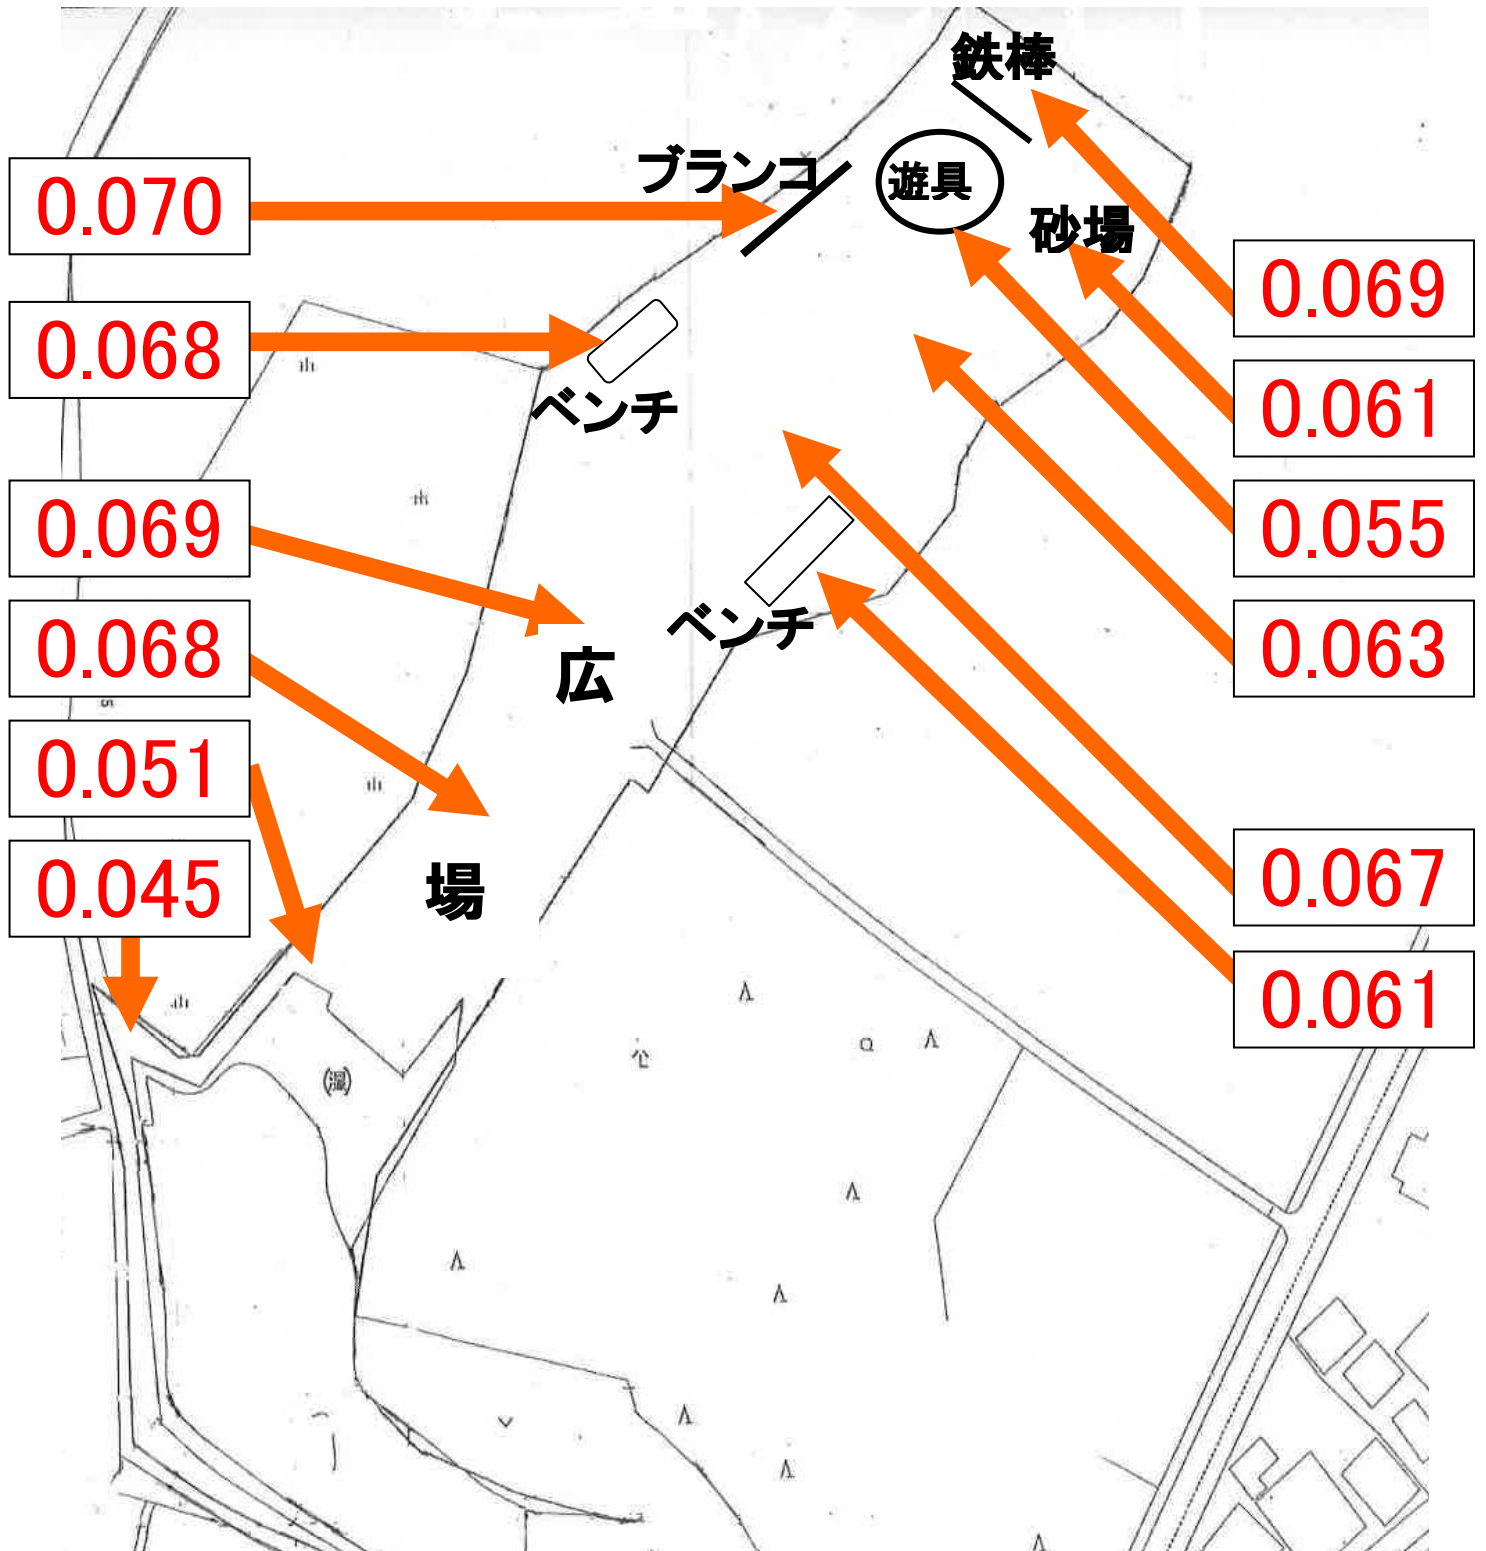

◆施設内放射線量マップ(実穀近隣公園)◆

◎公園の利用を制限するレベルではありません。

1. 測定日:平成 30 年 12 月 7 日 2. 単位:マイクロシーベルト毎時

3. 測定の高さ:地上50cm

お問い合わせ先:阿見町役場(電話 888-1111)

産業建設部 道路公園課(内線 245) ・ 町民生活部 生活環境課(内線 713)