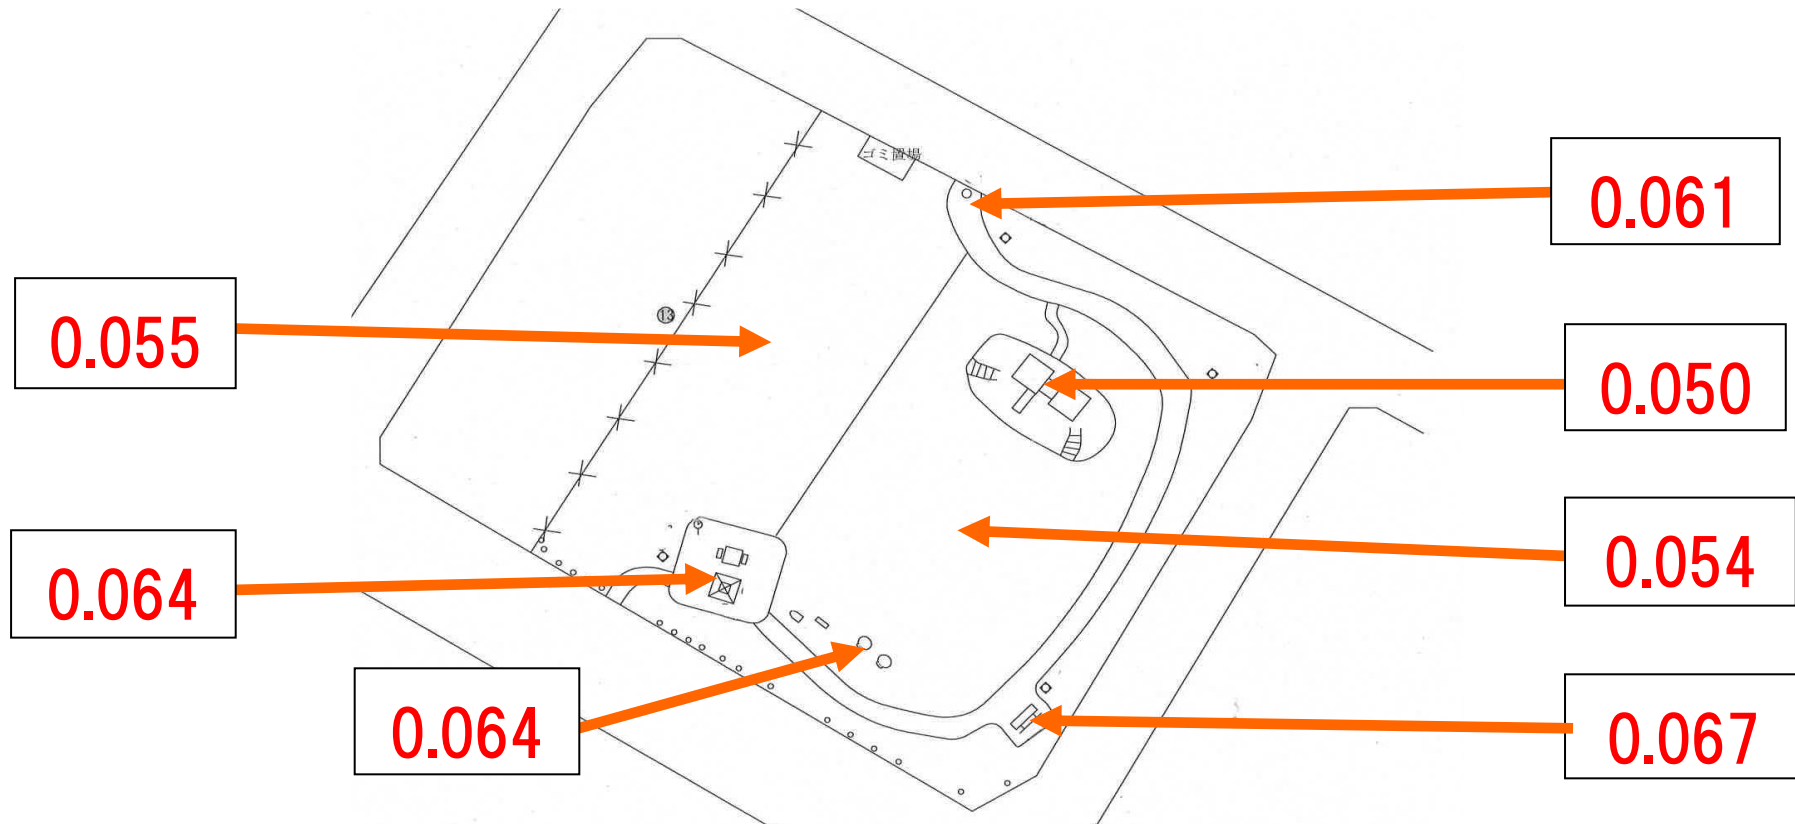

◆施設内放射線量マップ(本郷第三街区公園)◆

◎公園の利用を制限するレベルではありません。

1. 測定日:令和3年11月5日 2. 単位:マイクロシーベルト毎時

3. 測定の高さ:地上50cm

お問い合わせ先:阿見町役場(電話 888-1111)

町民生活部 生活環境課(内線 251)