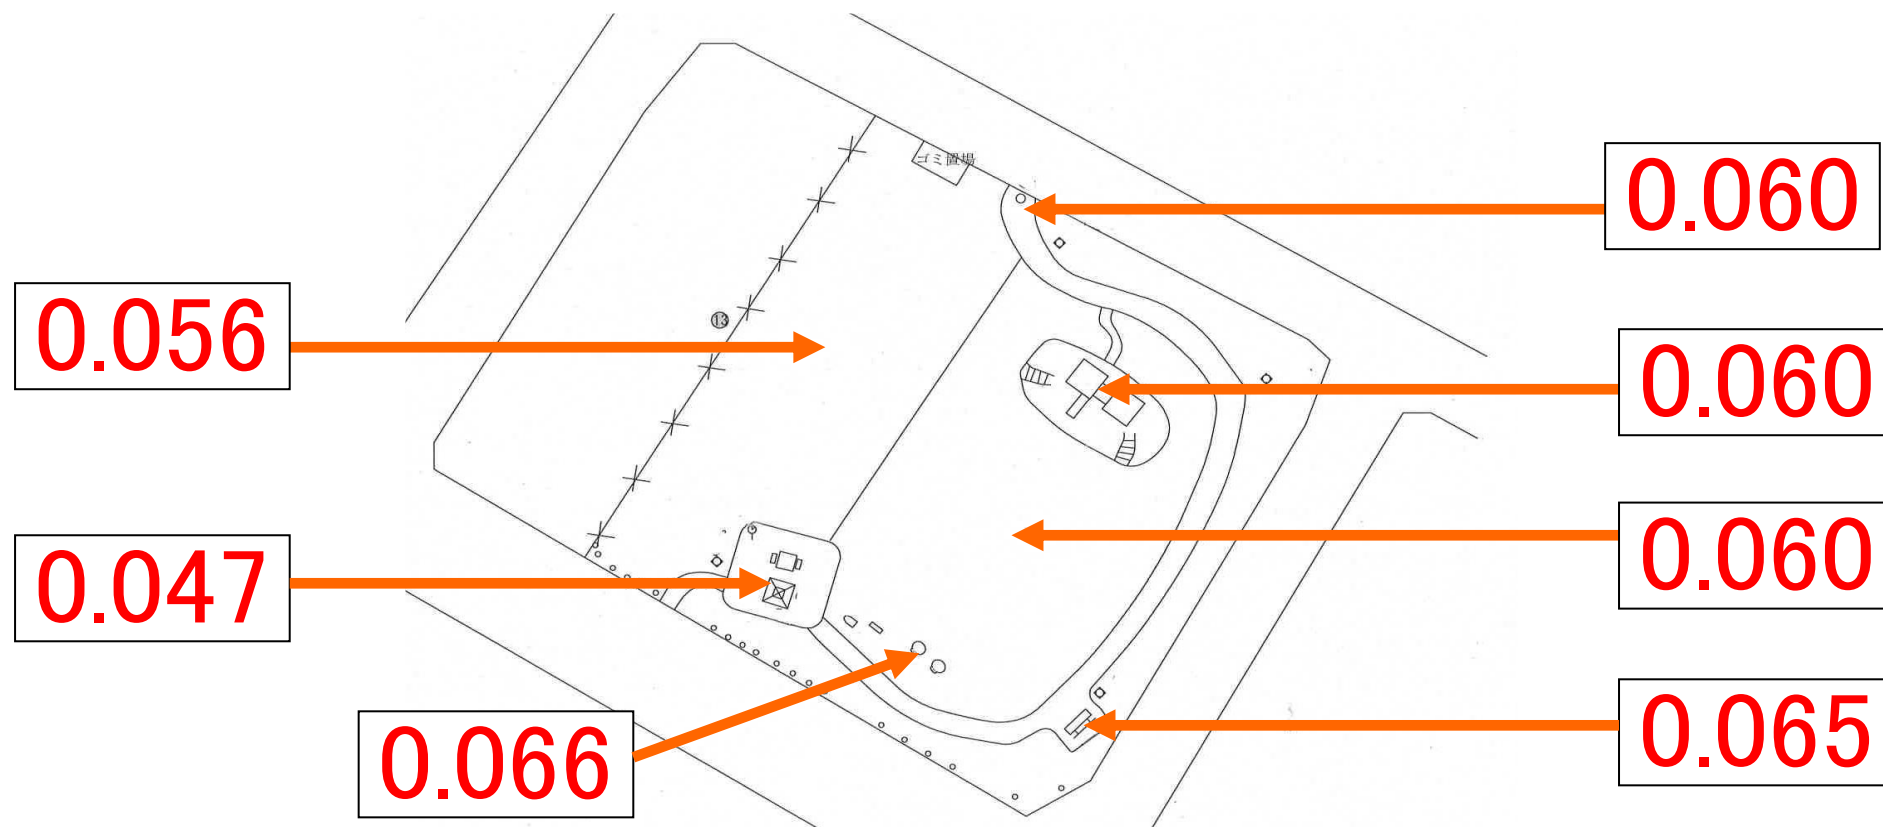

◆施設内放射線量マップ(本郷第三街区公園)◆

◎公園の利用を制限するレベルではありません。

1. 測定日:平成 30 年 12 月 5 日 2. 単位:マイクロシーベルト毎時

3. 測定の高さ:地上50cm

お問い合わせ先:阿見町役場(電話 888-1111)

産業建設部 道路公園課(内線 245) ・ 町民生活部 生活環境課(内線 713)