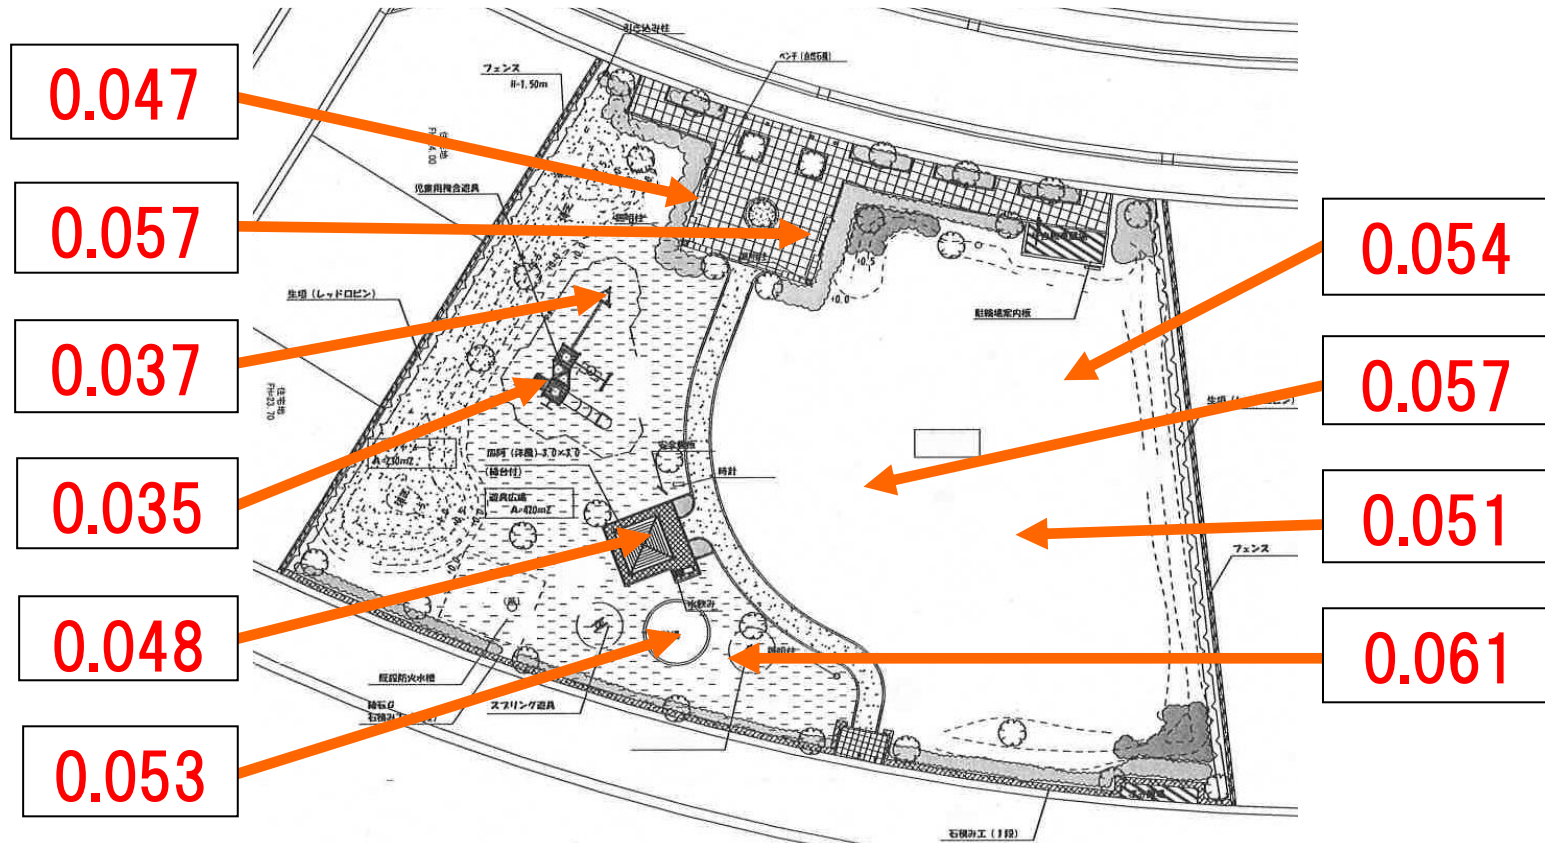

◆施設内放射線量マップ(本郷第二街区公園)◆

◎公園の利用を制限するレベルではありません。

1. 測定日:令和3年11月17日 2. 単位:マイクロシーベルト毎時

3. 測定の高さ:地上50cm

お問い合わせ先:阿見町役場(電話 888-1111)

町民生活部 生活環境課(内線 251)