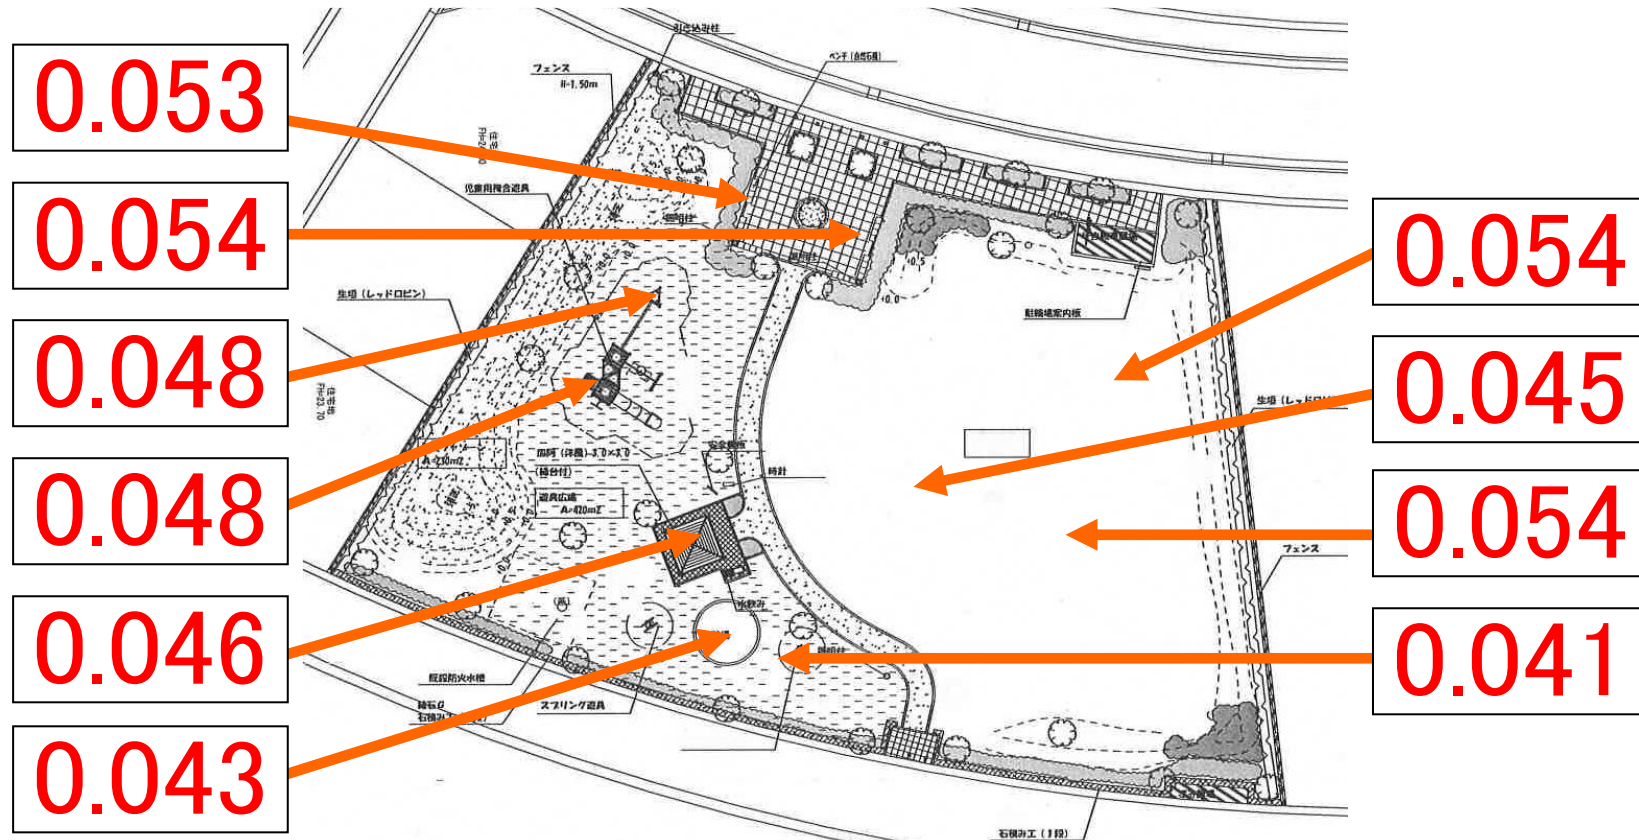

◆施設内放射線量マップ(本郷第二街区公園)◆

◎公園の利用を制限するレベルではありません。

1. 測定日:平成 30 年 12 月 5 日 2. 単位:マイクロシーベルト毎時

3. 測定の高さ:地上50cm

お問い合わせ先:阿見町役場(電話 888-1111)

産業建設部 道路公園課(内線 245) ・ 町民生活部 生活環境課(内線 713)