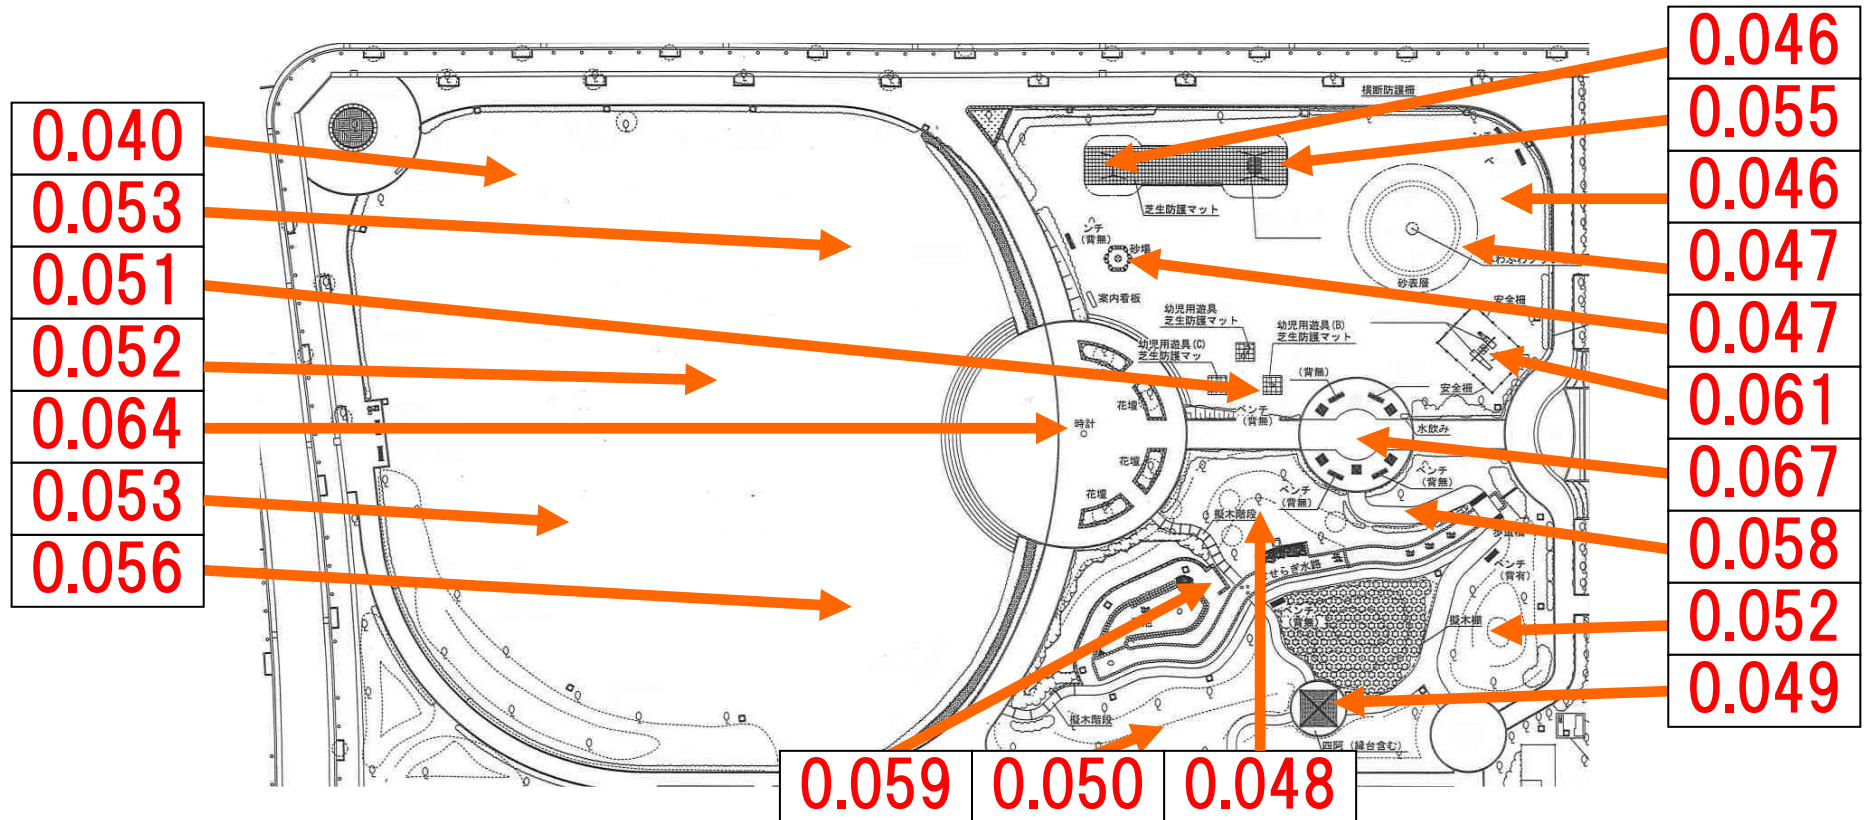

◆施設内放射線量マップ(本郷近隣公園)◆

◎公園の利用を制限するレベルではありません。

1. 測定日:令和3年11月11日 2. 単位:マイクロシーベルト毎時

3. 測定の高さ:地上50cm

お問い合わせ先:阿見町役場(電話 888-1111)

町民生活部 生活環境課(内線 251)