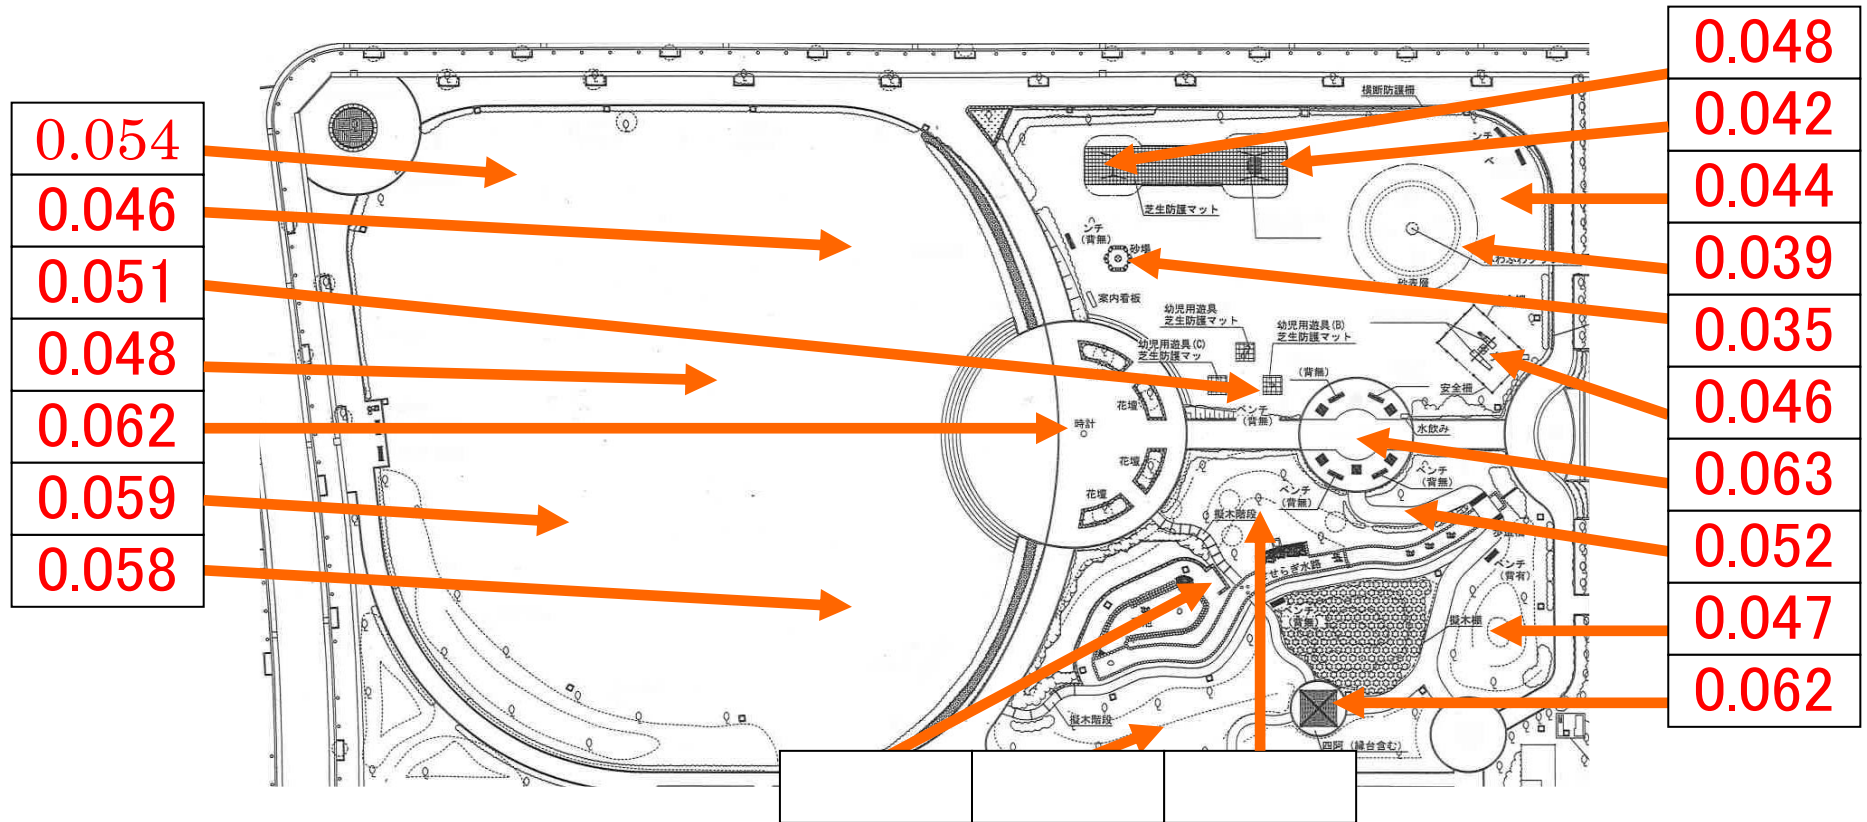

◆施設内放射線量マップ(本郷近隣公園)◆

◎公園の利用を制限するレベルではありません。

1. 測定日:平成 30 年 12 月 4 日
2. 単位:マイクロシーベルト毎時
3. 測定の高さ:地上50cm

お問い合わせ先:阿見町役場(電話 888-1111)

産業建設部 道路公園課(内線 245) ・ 町民生活部 生活環境課(内線 713)