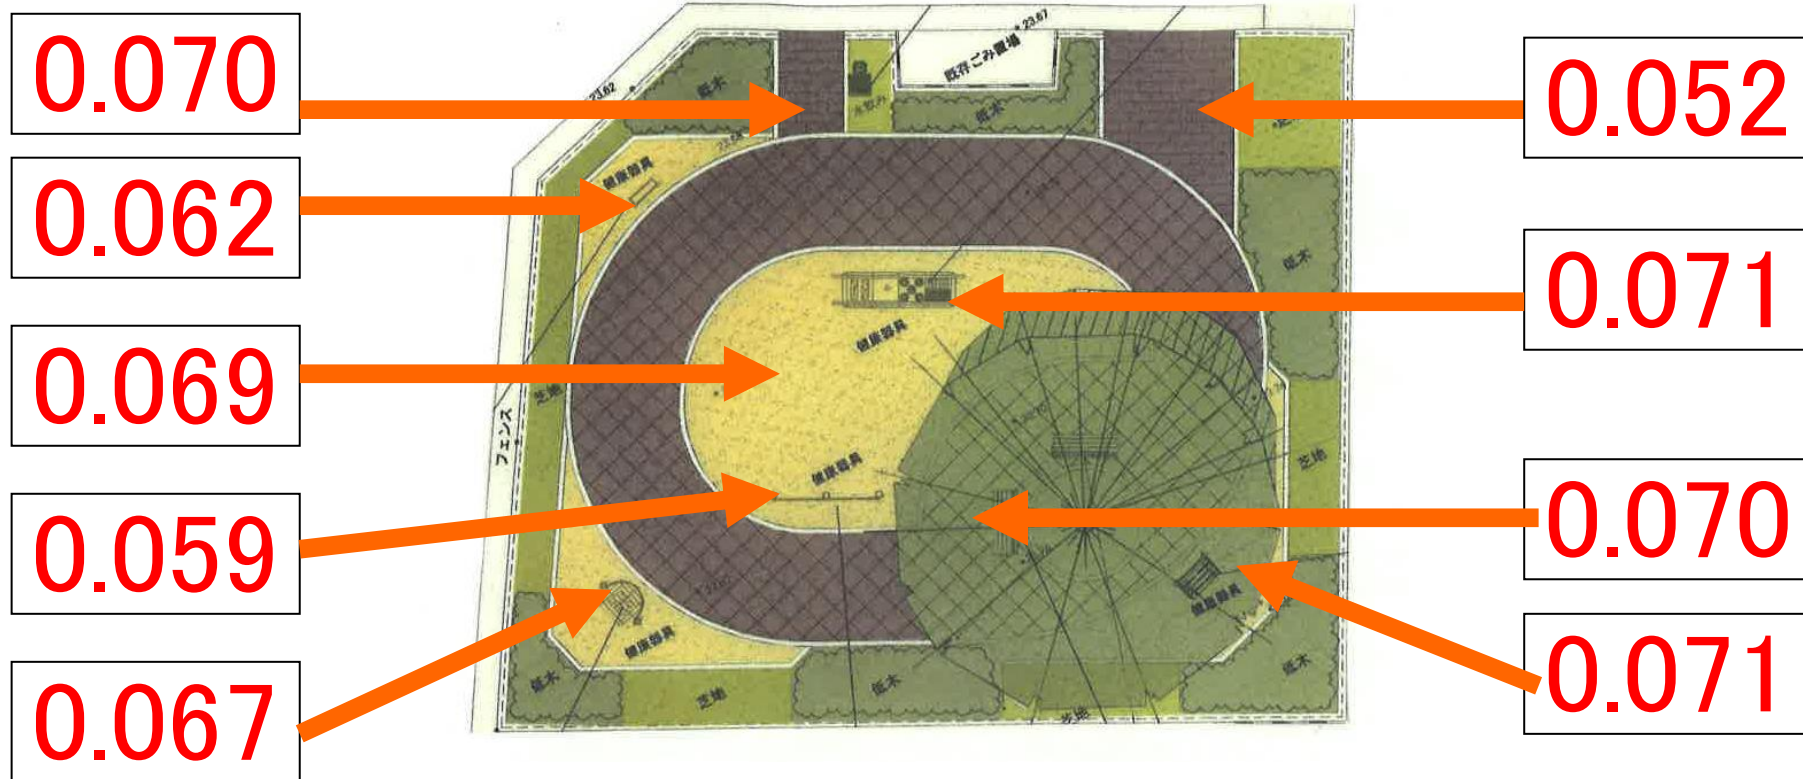

◆施設内放射線量マップ(小佐野公園)◆

◎公園の利用を制限するレベルではありません。

1. 測定日:平成 30 年 12 月 4 日 2. 単位:マイクロシーベルト毎時

3. 測定の高さ:地上50cm

お問い合わせ先:阿見町役場(電話 888-1111)

産業建設部 道路公園課(内線 245) ・ 町民生活部 生活環境課(内線 713)