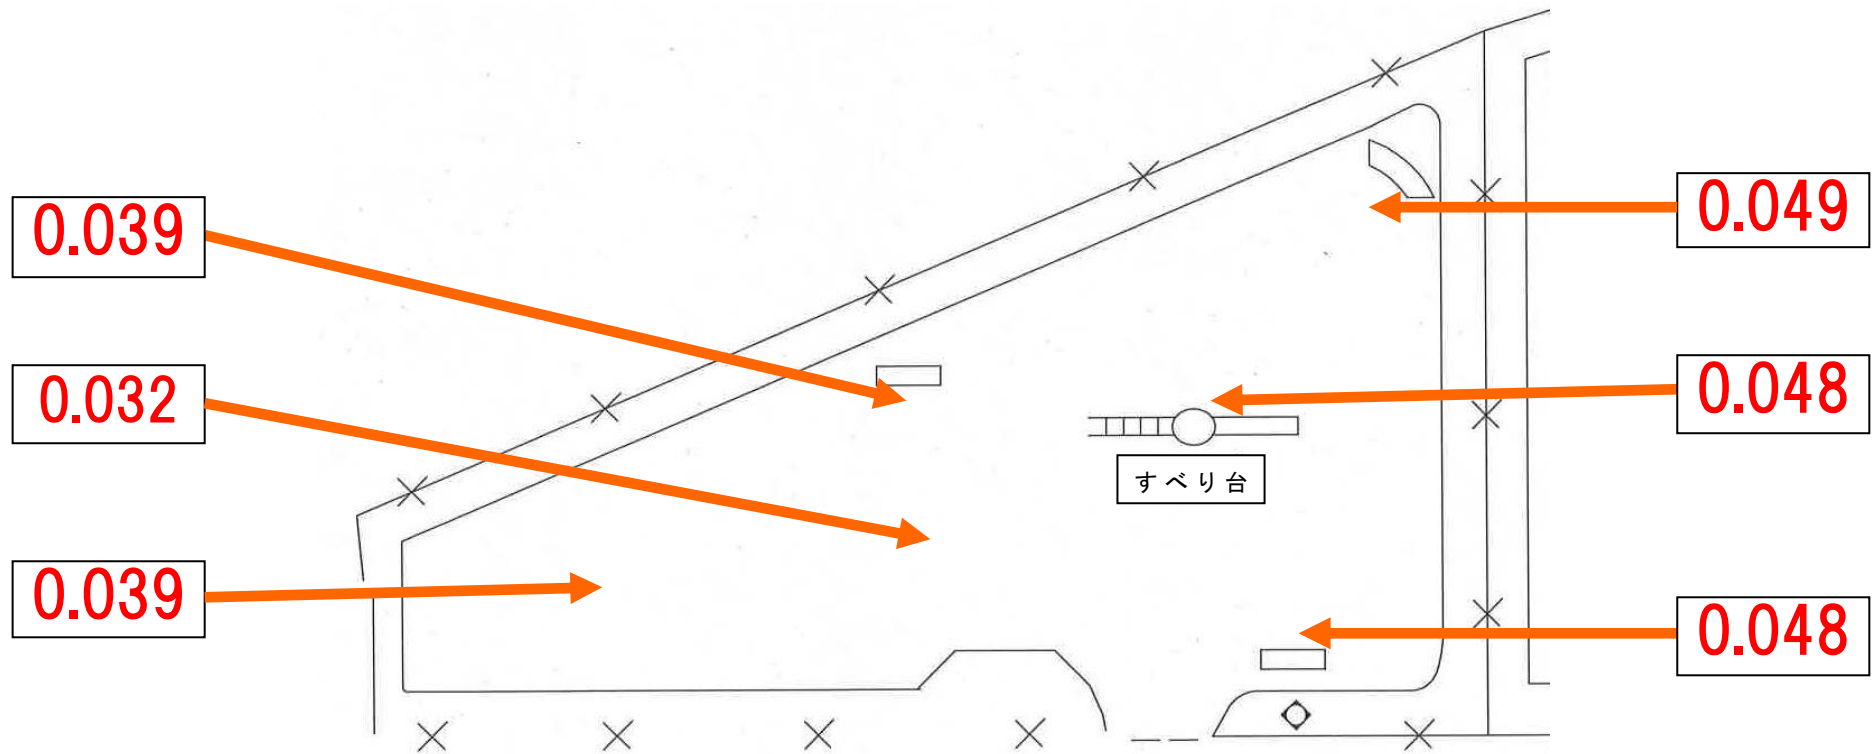

◆施設内放射線量マップ(鶉原ドルフ公園)◆

◎公園の利用を制限するレベルではありません。

1. 測定日:令和3年11月2日 2. 単位:マイクロシーベルト毎時

3. 測定の高さ:地上50cm

お問い合わせ先:阿見町役場(電話 888-1111)

町民生活部 生活環境課(内線 251)