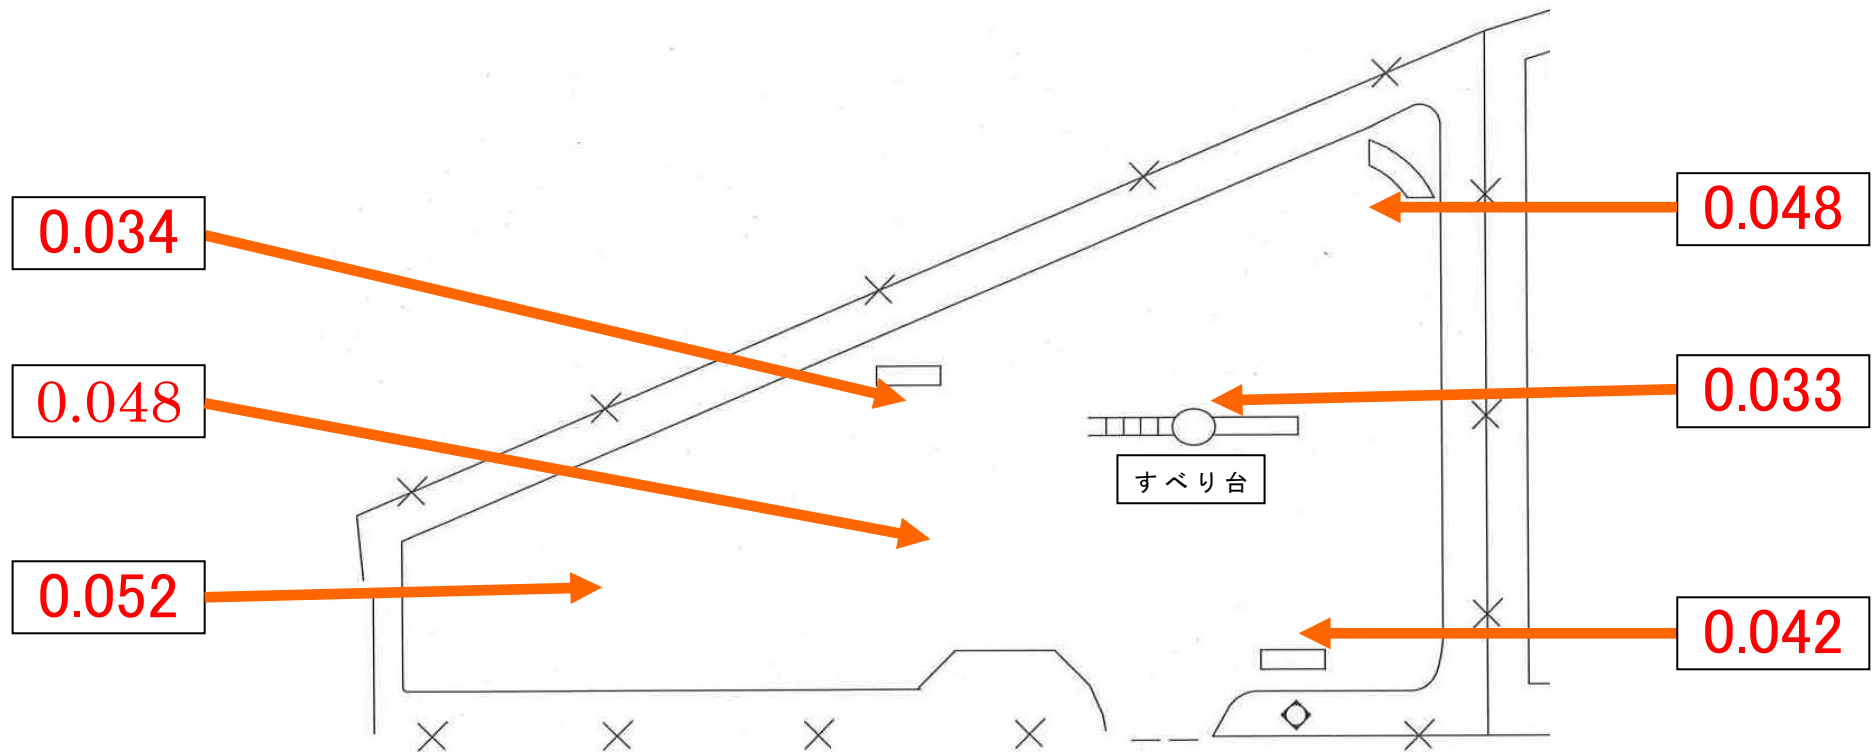

◆施設内放射線量マップ(鶉原ドルフ公園)◆

◎公園の利用を制限するレベルではありません。

1. 測定日:平成 30 年 12 月 3 日 2. 単位:マイクロシーベルト毎時

3. 測定の高さ:地上50cm

お問い合わせ先:阿見町役場(電話 888-1111)

産業建設部 道路公園課(内線 245) ・ 町民生活部 生活環境課(内線 713)