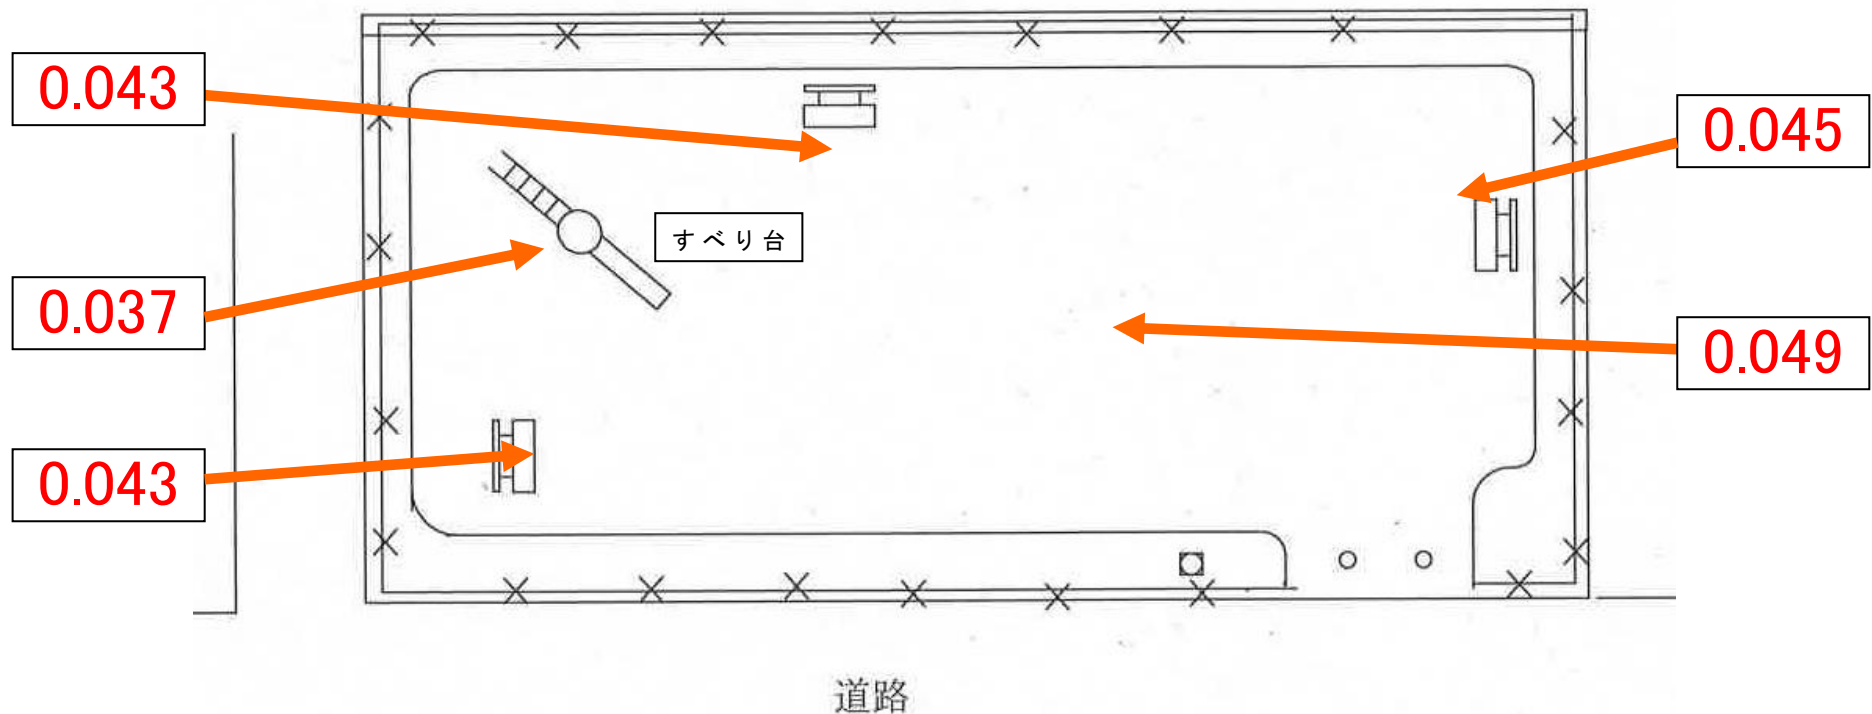

◆施設内放射線量マップ(ウエスト公園)◆

◎公園の利用を制限するレベルではありません。

1. 測定日:平成 30 年 12 月 3 日 2. 単位:マイクロシーベルト毎時

3. 測定の高さ:地上50cm

お問い合わせ先:阿見町役場(電話 888-1111)

産業建設部 道路公園課(内線 245) ・ 町民生活部 生活環境課(内線 713)