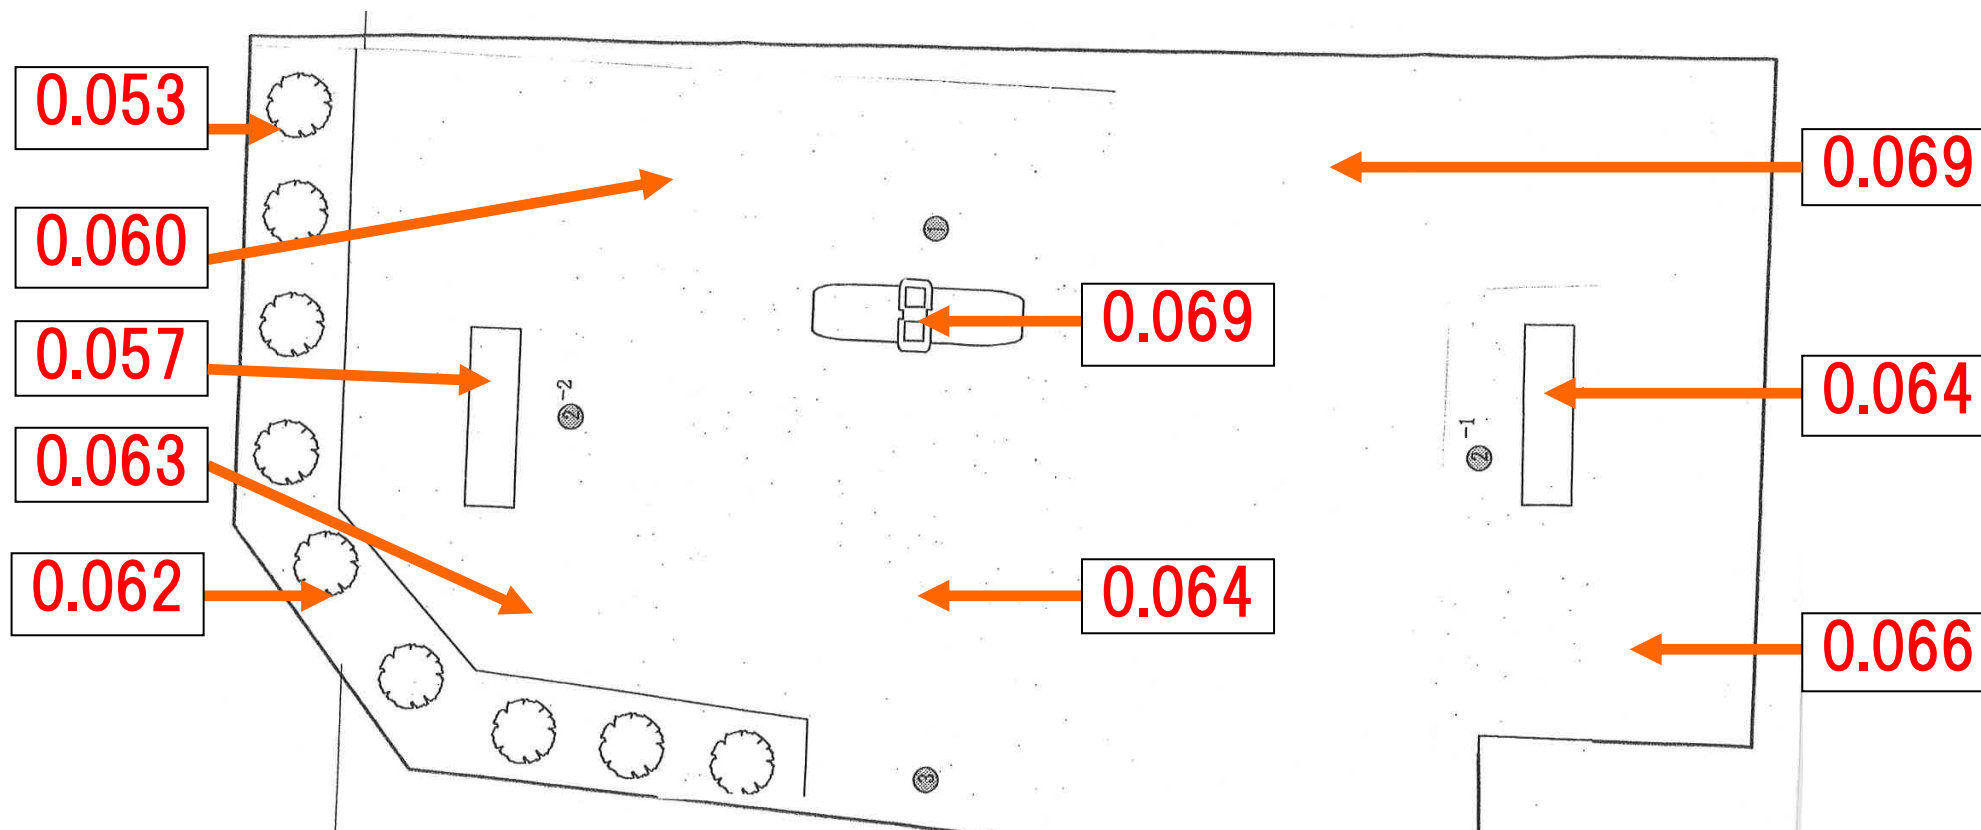

◆施設内放射線量マップ(うずらの三丁目公園)◆

◎公園の利用を制限するレベルではありません。

1. 測定日:令和3年11月2日 2. 単位:マイクロシーベルト毎時

3. 測定の高さ:地上50cm

お問い合わせ先:阿見町役場(電話 888-1111)

町民生活部 生活環境課(内線 251)