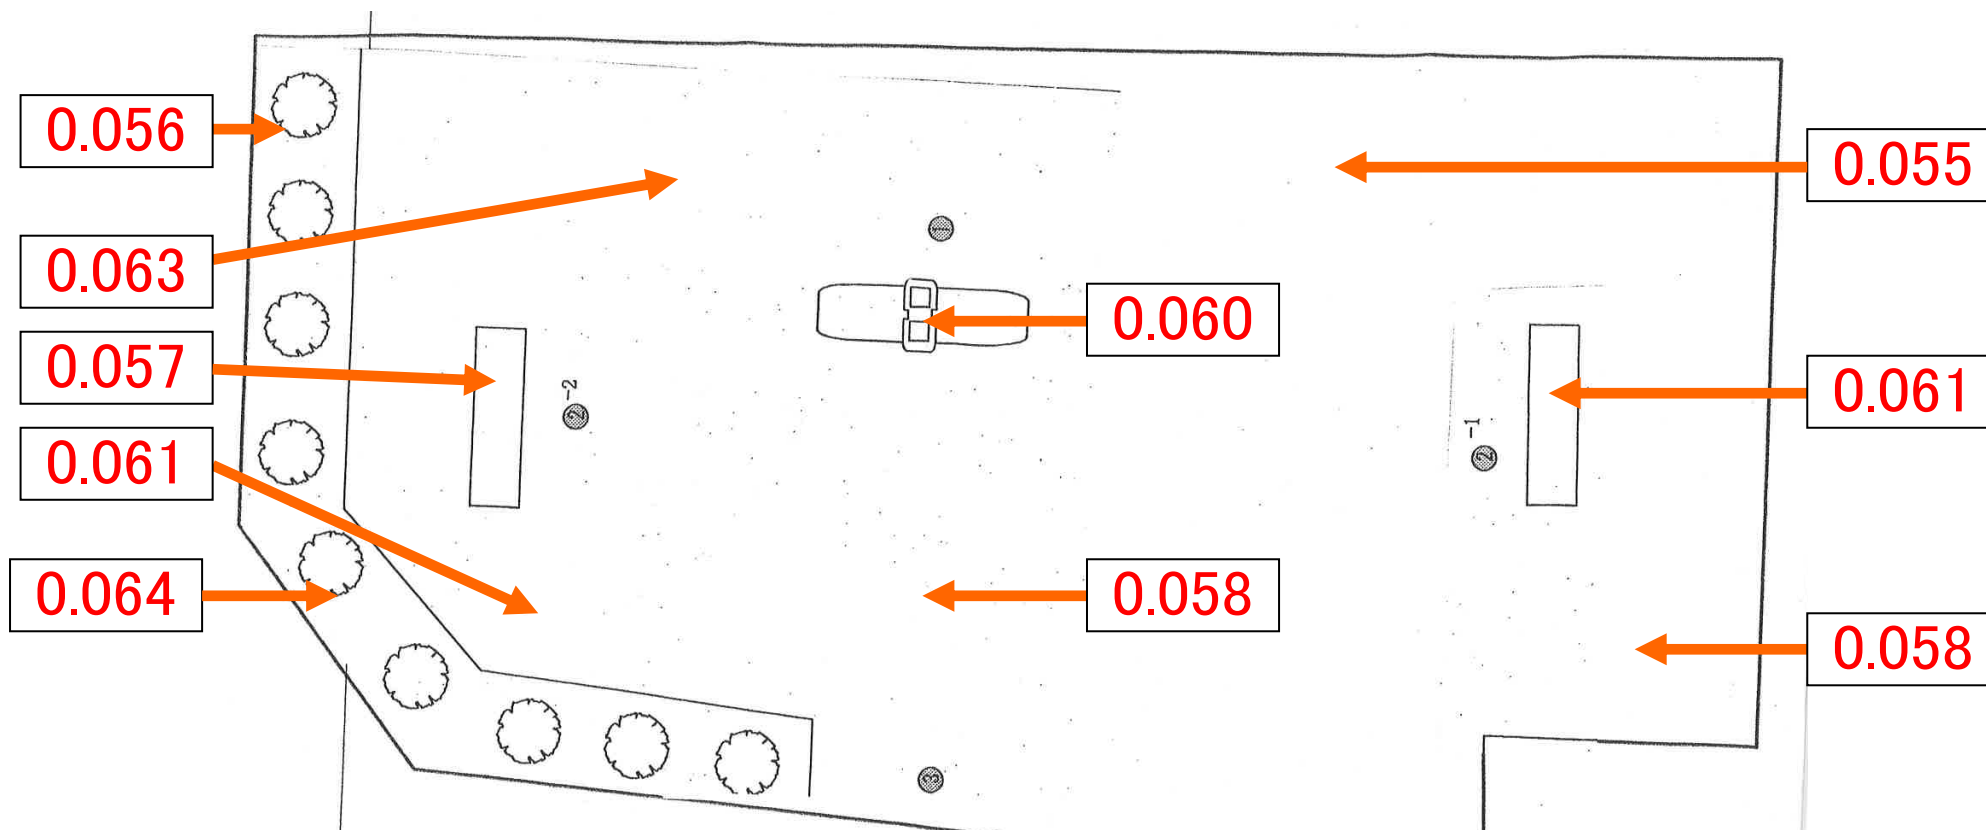

# ◆施設内放射線量マップ(うずらの三丁目公園)◆

◎公園の利用を制限するレベルではありません。

1. 測定日:平成 30 年 12 月 3 日      2. 単位:マイクロシーベルト毎時

3. 測定の高さ:地上50cm

お問い合わせ先:阿見町役場(電話 888-1111)

産業建設部 道路公園課(内線 245) ・ 町民生活部 生活環境課(内線 713)