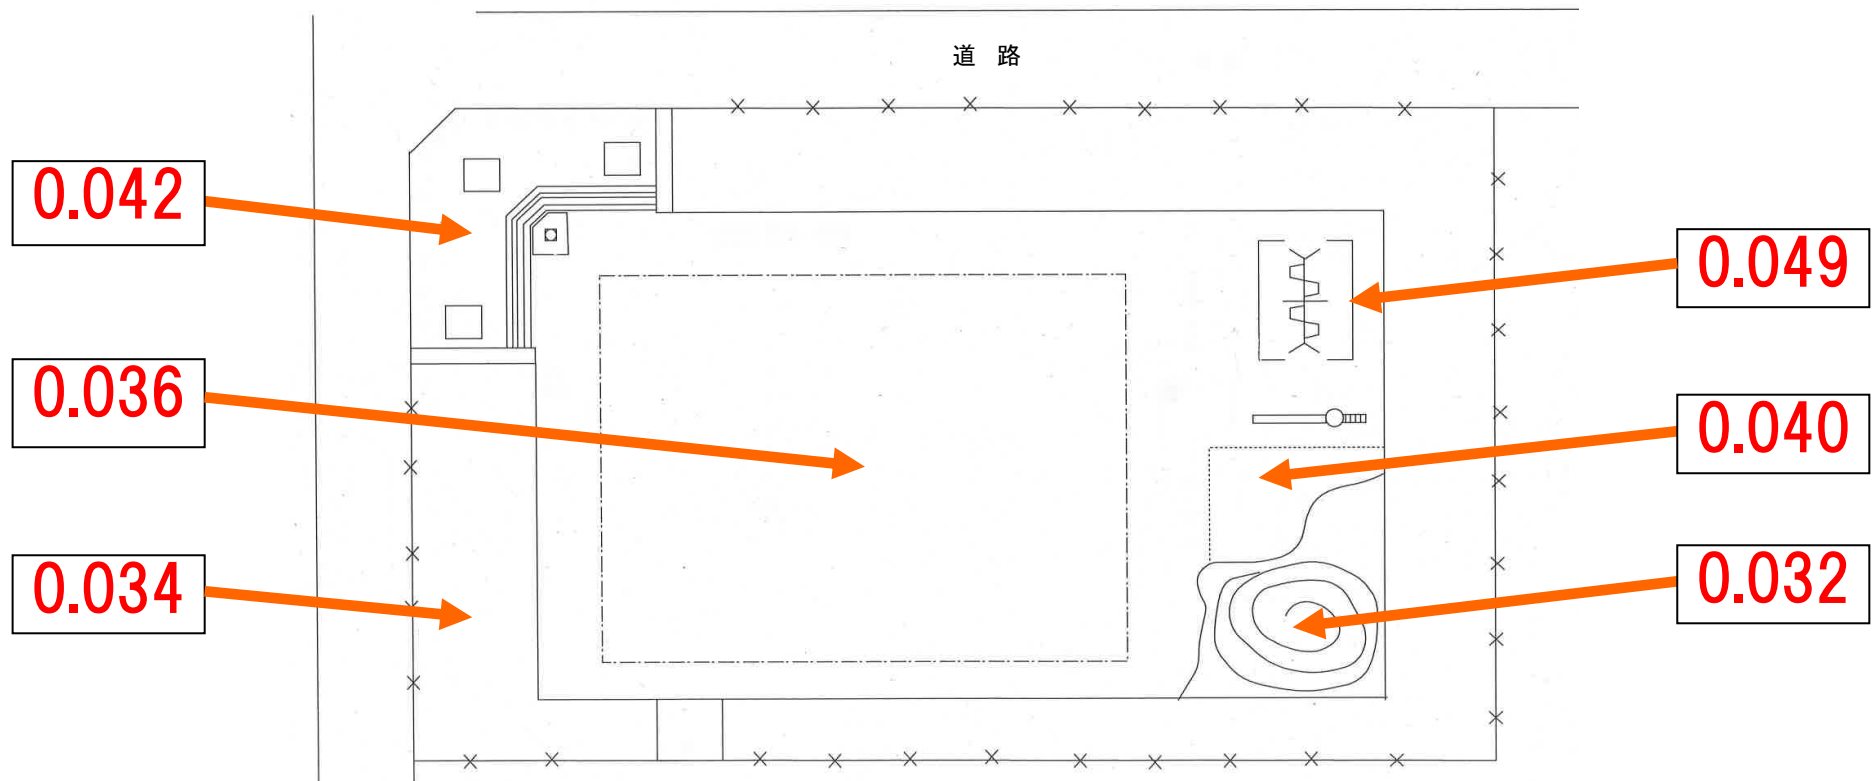

◆施設内放射線量マップ(うずらの公園)◆

◎公園の利用を制限するレベルではありません。

1. 測定日:令和3年11月2日 2. 単位:マイクロシーベルト毎時

3. 測定の高さ:地上50cm

お問い合わせ先:阿見町役場(電話 888-1111)

町民生活部 生活環境課(内線 251)