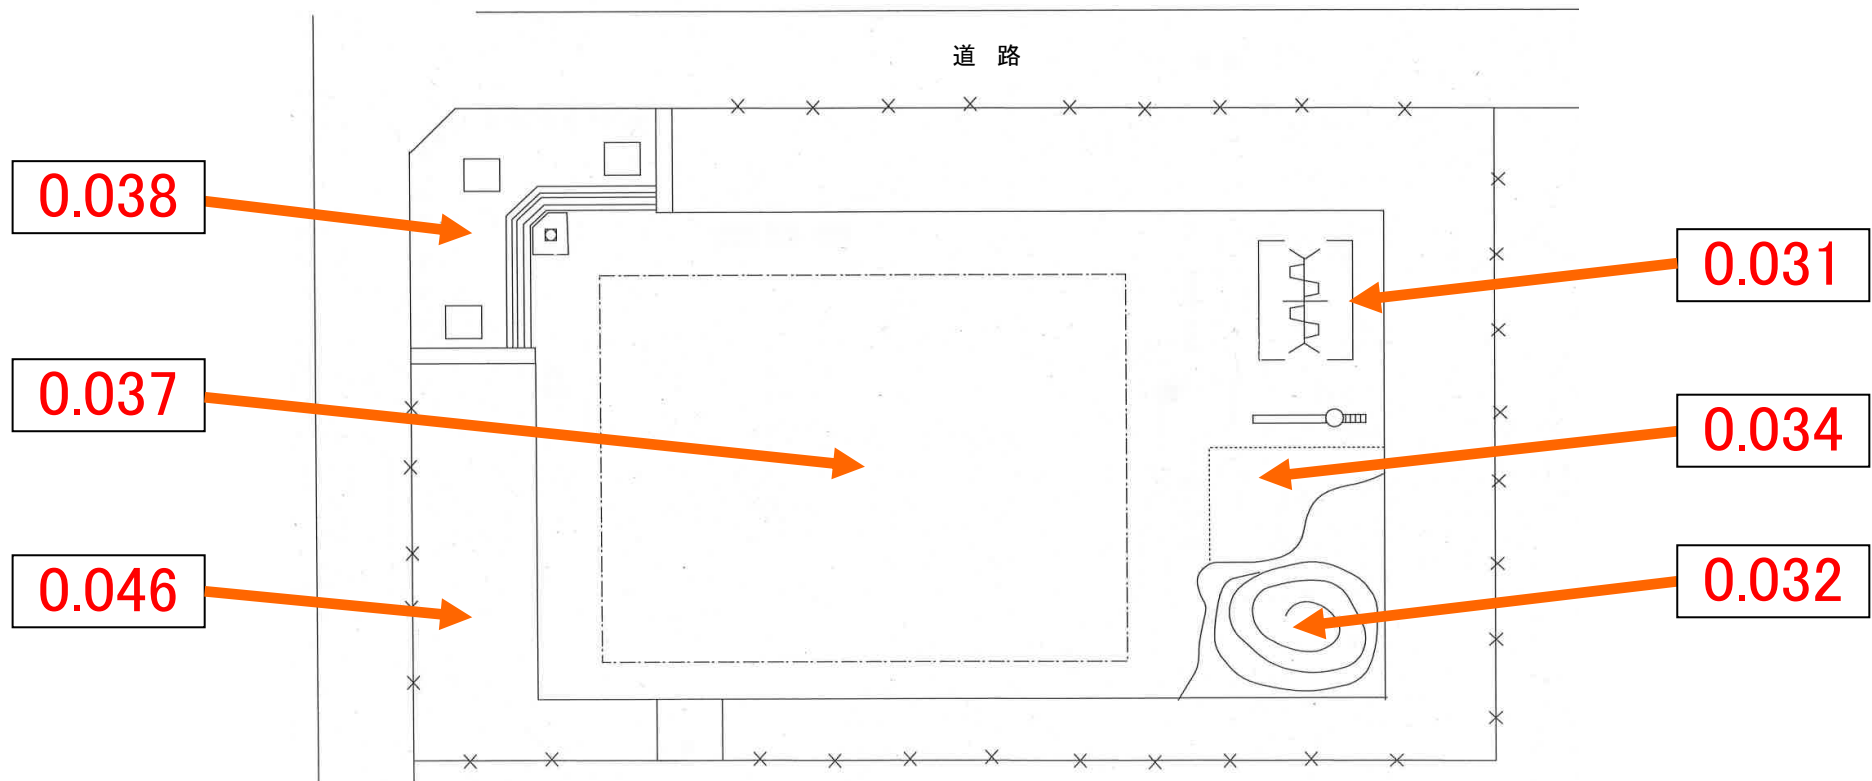

◆施設内放射線量マップ(うずらの公園)◆

◎公園の利用を制限するレベルではありません。

1. 測定日:平成 30 年 12 月 3 日 2. 単位:マイクロシーベルト毎時

3. 測定の高さ:地上50cm

お問い合わせ先:阿見町役場(電話 888-1111)

産業建設部 道路公園課(内線 245) ・ 町民生活部 生活環境課(内線 713)