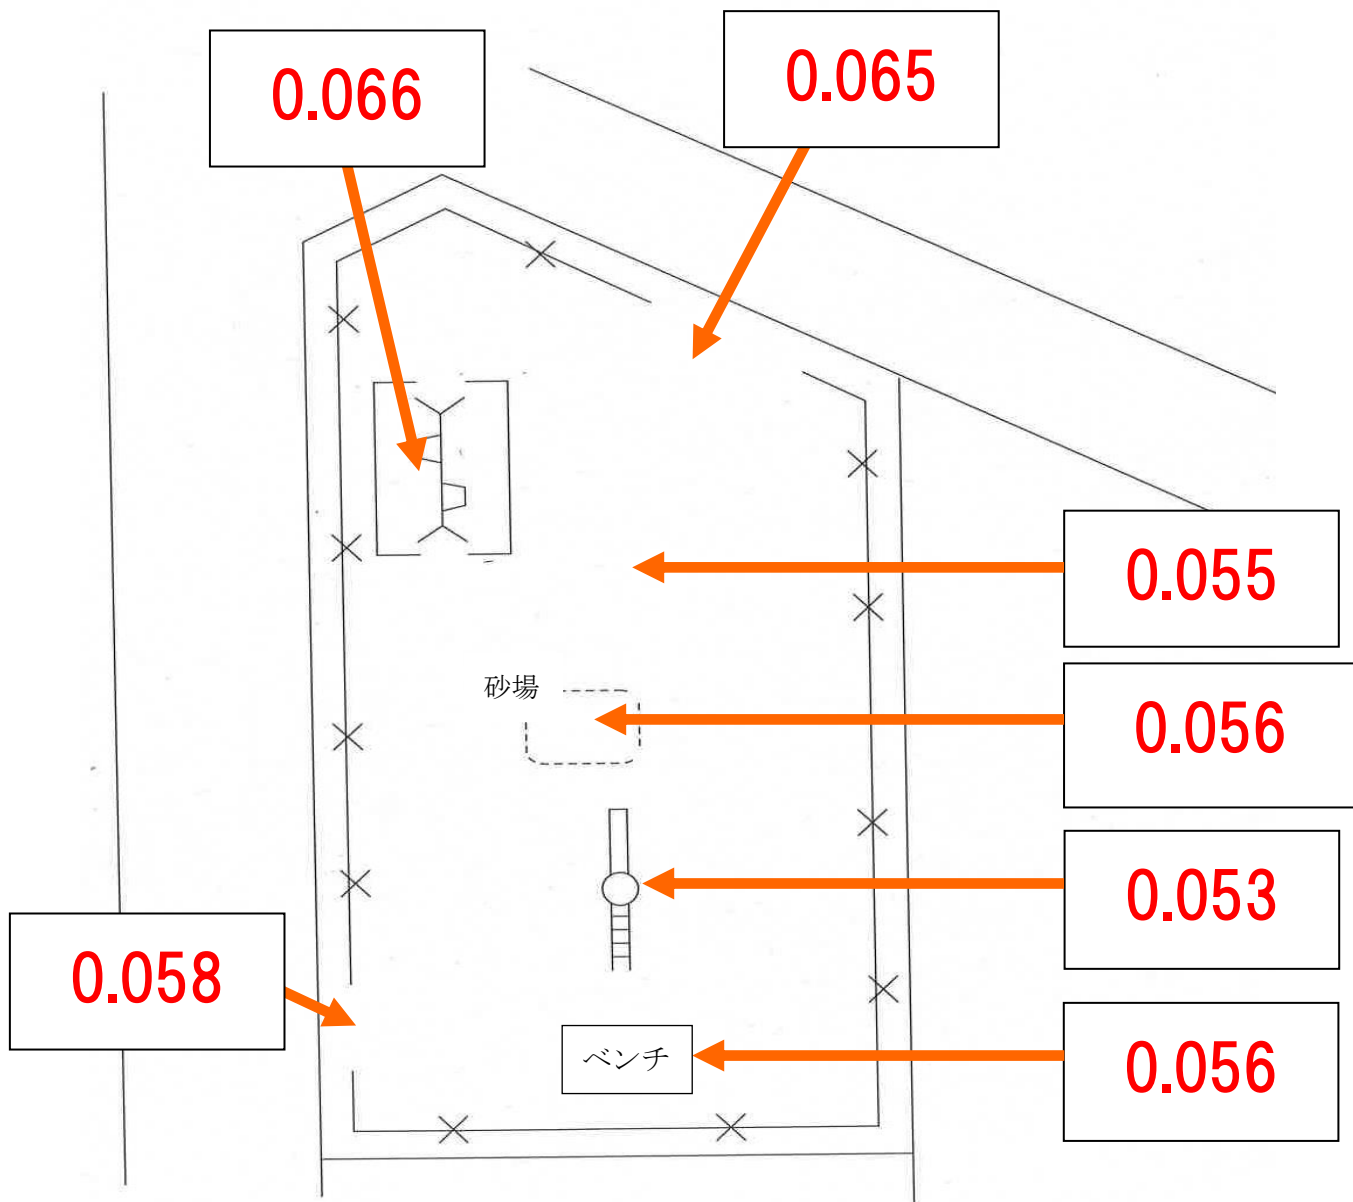

◆施設内放射線量マップ(住吉公園)◆

◎公園の利用を制限するレベルではありません。

1. 測定日:令和3年11月11日

2. 単位:マイクロシーベルト毎時

3. 測定の高さ:地上50cm

お問い合わせ先:阿見町役場(電話 888-1111)

町民生活部 生活環境課(内線 251)