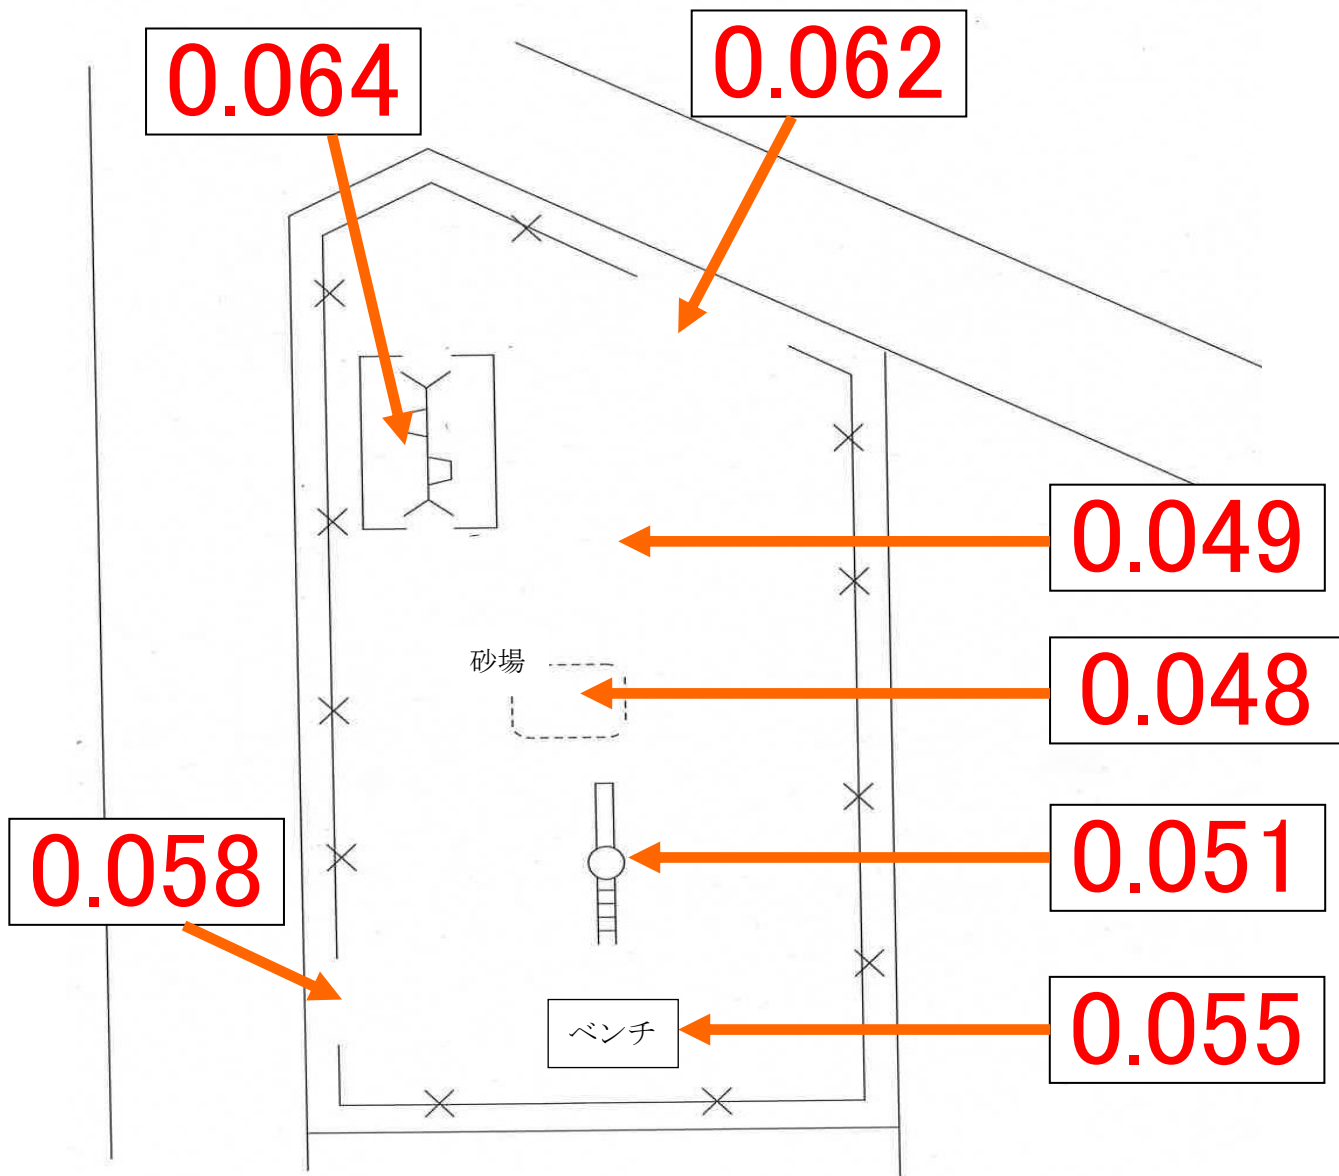

◆施設内放射線量マップ(住吉公園)◆

◎公園の利用を制限するレベルではありません。

1. 測定日:平成 30 年 12 月 11 日

2. 単位:マイクロシーベルト毎時

3. 測定の高さ:地上50cm

お問い合わせ先:阿見町役場(電話 888-1111)

産業建設部 道路公園課(内線 245)

町民生活部 生活環境課(内線 713)