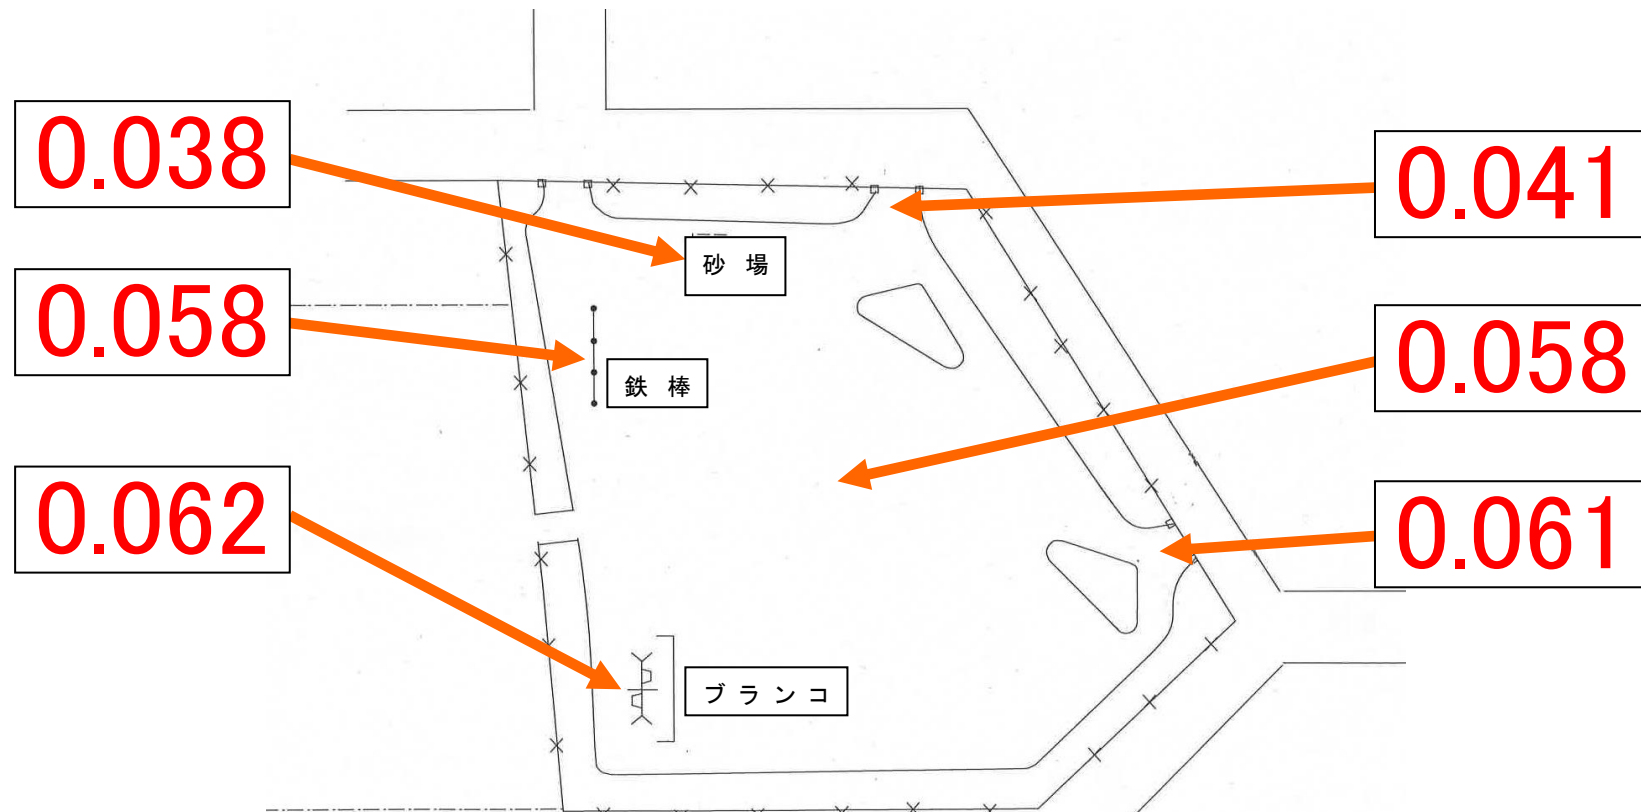

◆施設内放射線量マップ(吉原児童公園)◆

◎公園の利用を制限するレベルではありません。

1. 測定日:平成 30 年 12 月 14 日 2. 単位:マイクロシーベルト毎時

3. 測定の高さ:地上50cm

お問い合わせ先:阿見町役場(電話 888-1111)

産業建設部 道路公園課(内線 245) ・ 町民生活部 生活環境課(内線 713)