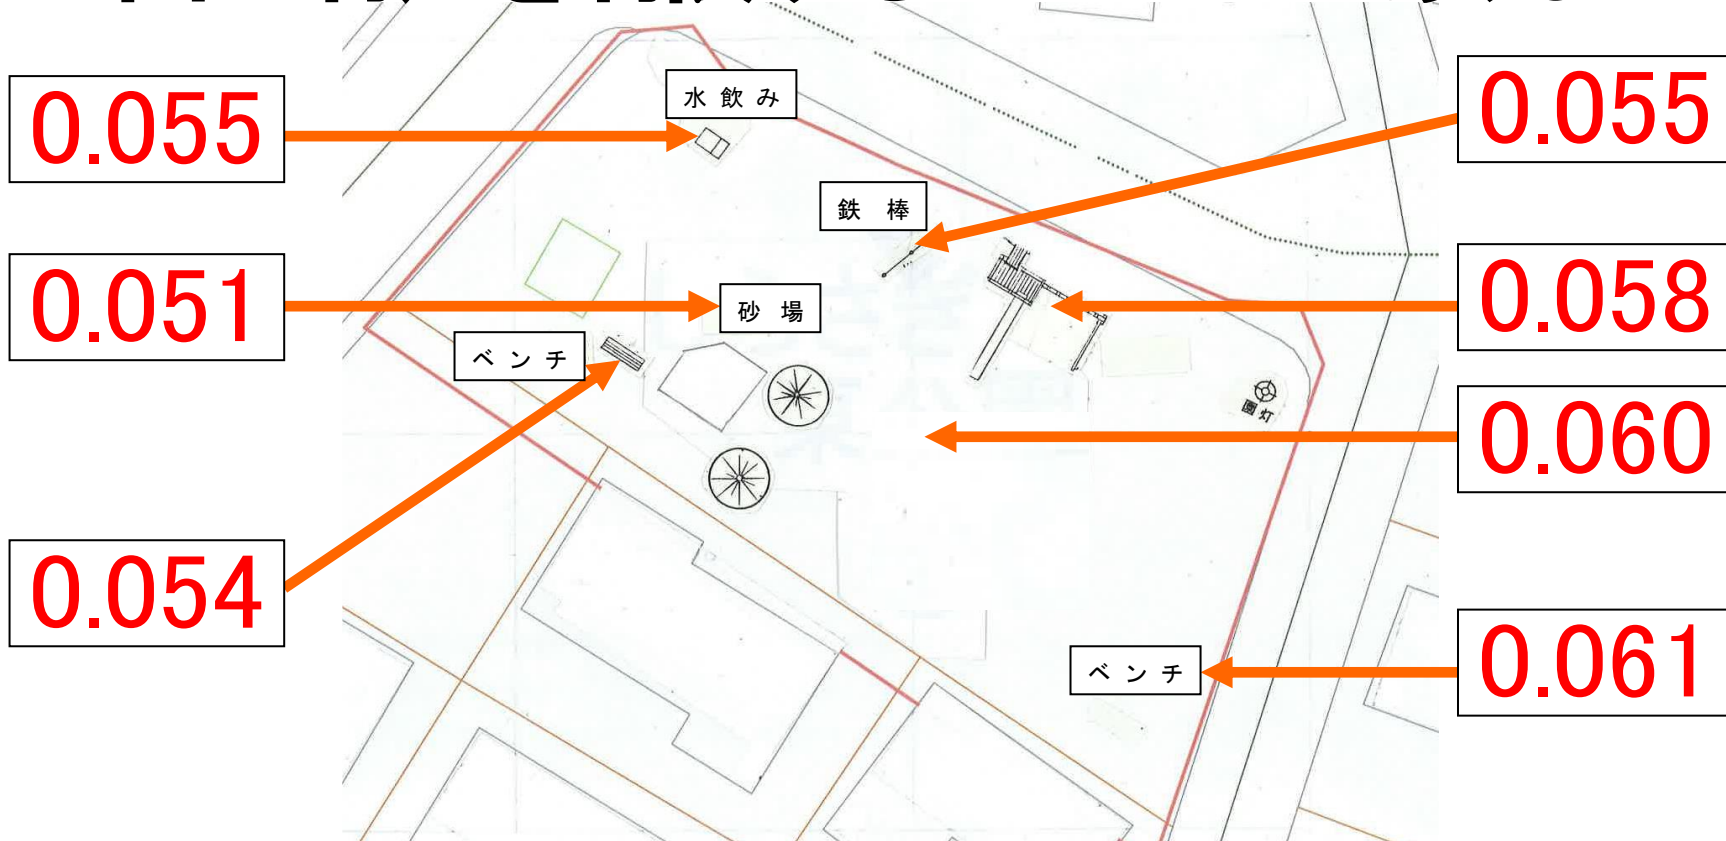

◆施設内放射線量マップ(しらさぎ東公園)◆

◎公園の利用を制限するレベルではありません。

1. 測定日:平成 30 年 12 月 14 日 2. 単位:マイクロシーベルト毎時

3. 測定の高さ:地上50cm

お問い合わせ先:阿見町役場(電話 888-1111)

産業建設部 道路公園課(内線 245) ・ 町民生活部 生活環境課(内線 713)