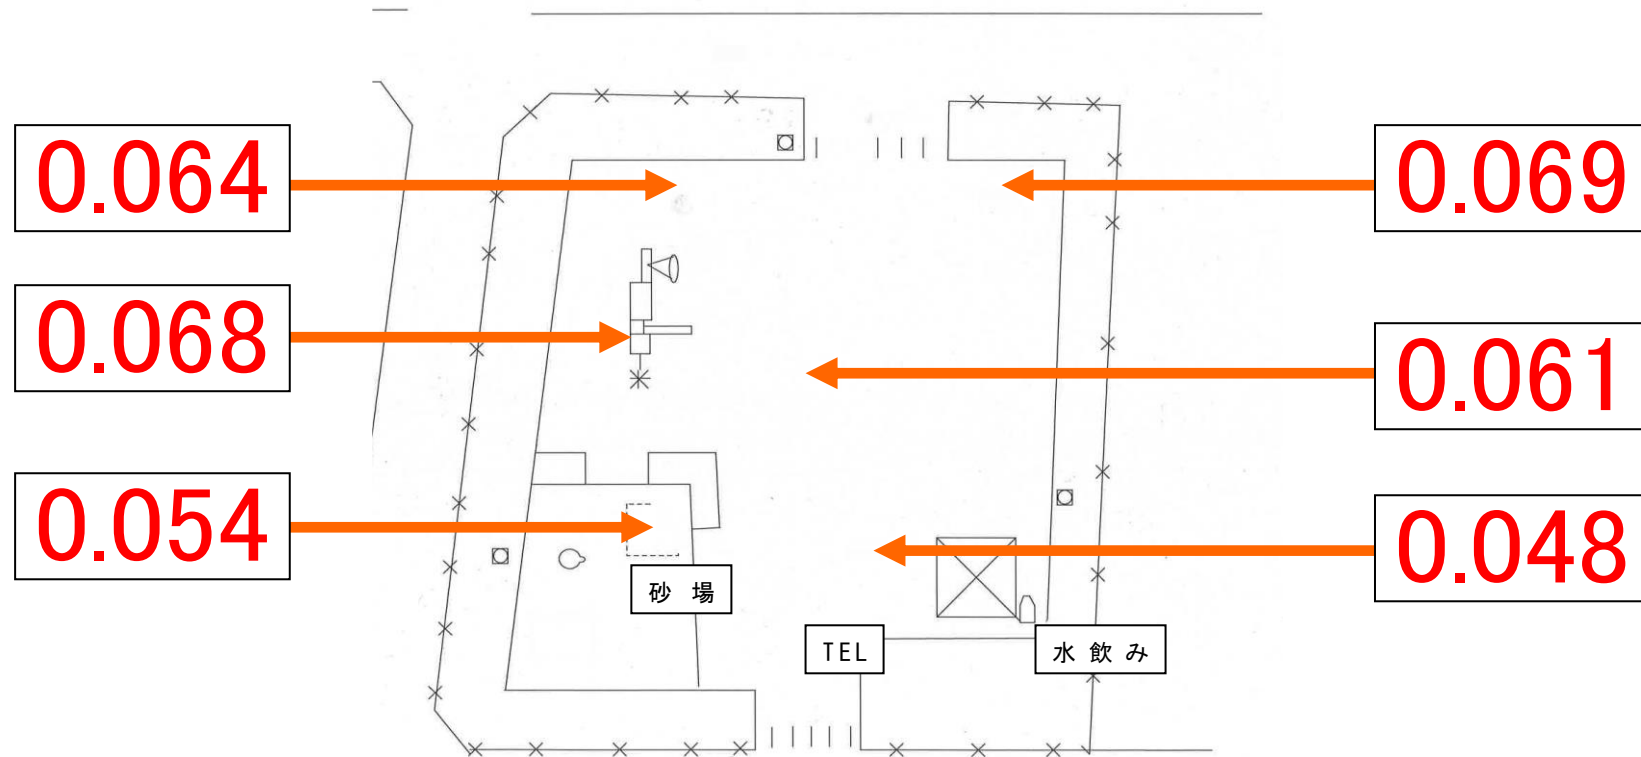

◆施設内放射線量マップ(しらさぎ中央公園)◆

◎公園の利用を制限するレベルではありません。

1. 測定日:平成 30 年 12 月 14 日 2. 単位:マイクロシーベルト毎時

3. 測定の高さ:地上50cm

お問い合わせ先:阿見町役場(電話 888-1111)

産業建設部 道路公園課(内線 245) ・ 町民生活部 生活環境課(内線 713)