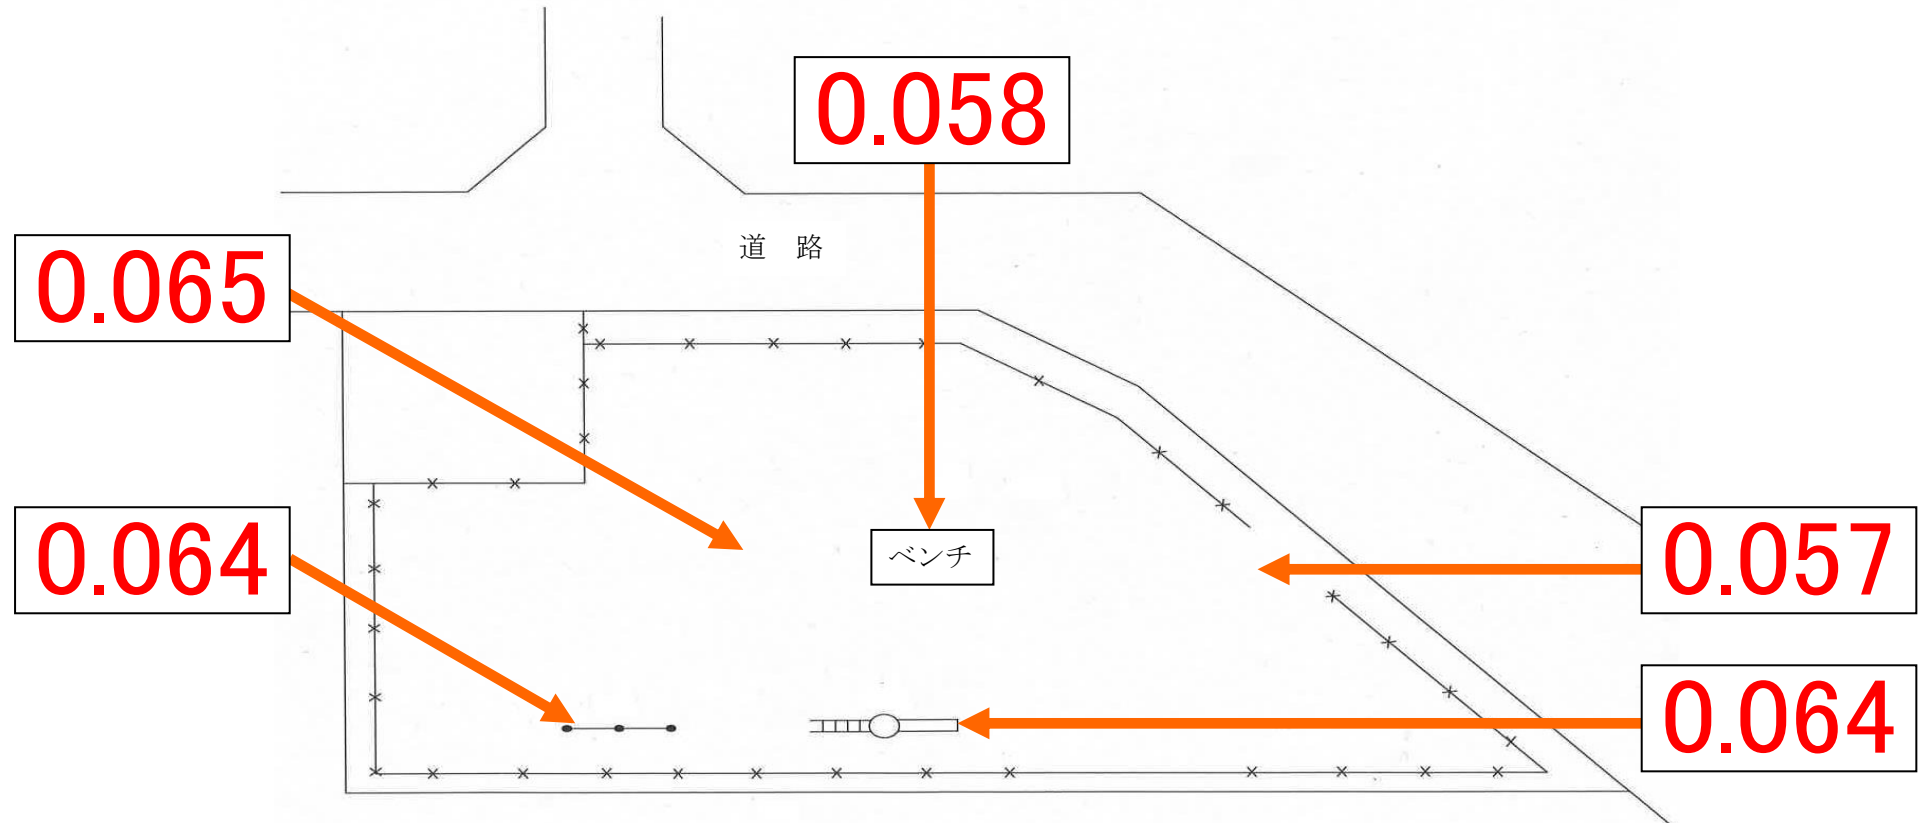

◆施設内放射線量マップ(富士団地東公園)◆

◎公園の利用を制限するレベルではありません。

1. 測定日:平成 30 年 12 月 13 日 2. 単位:マイクロシーベルト毎時

3. 測定の高さ:地上50cm

お問い合わせ先:阿見町役場(電話 888-1111)

産業建設部 道路公園課(内線 245) ・ 町民生活部 生活環境課(内線 713)