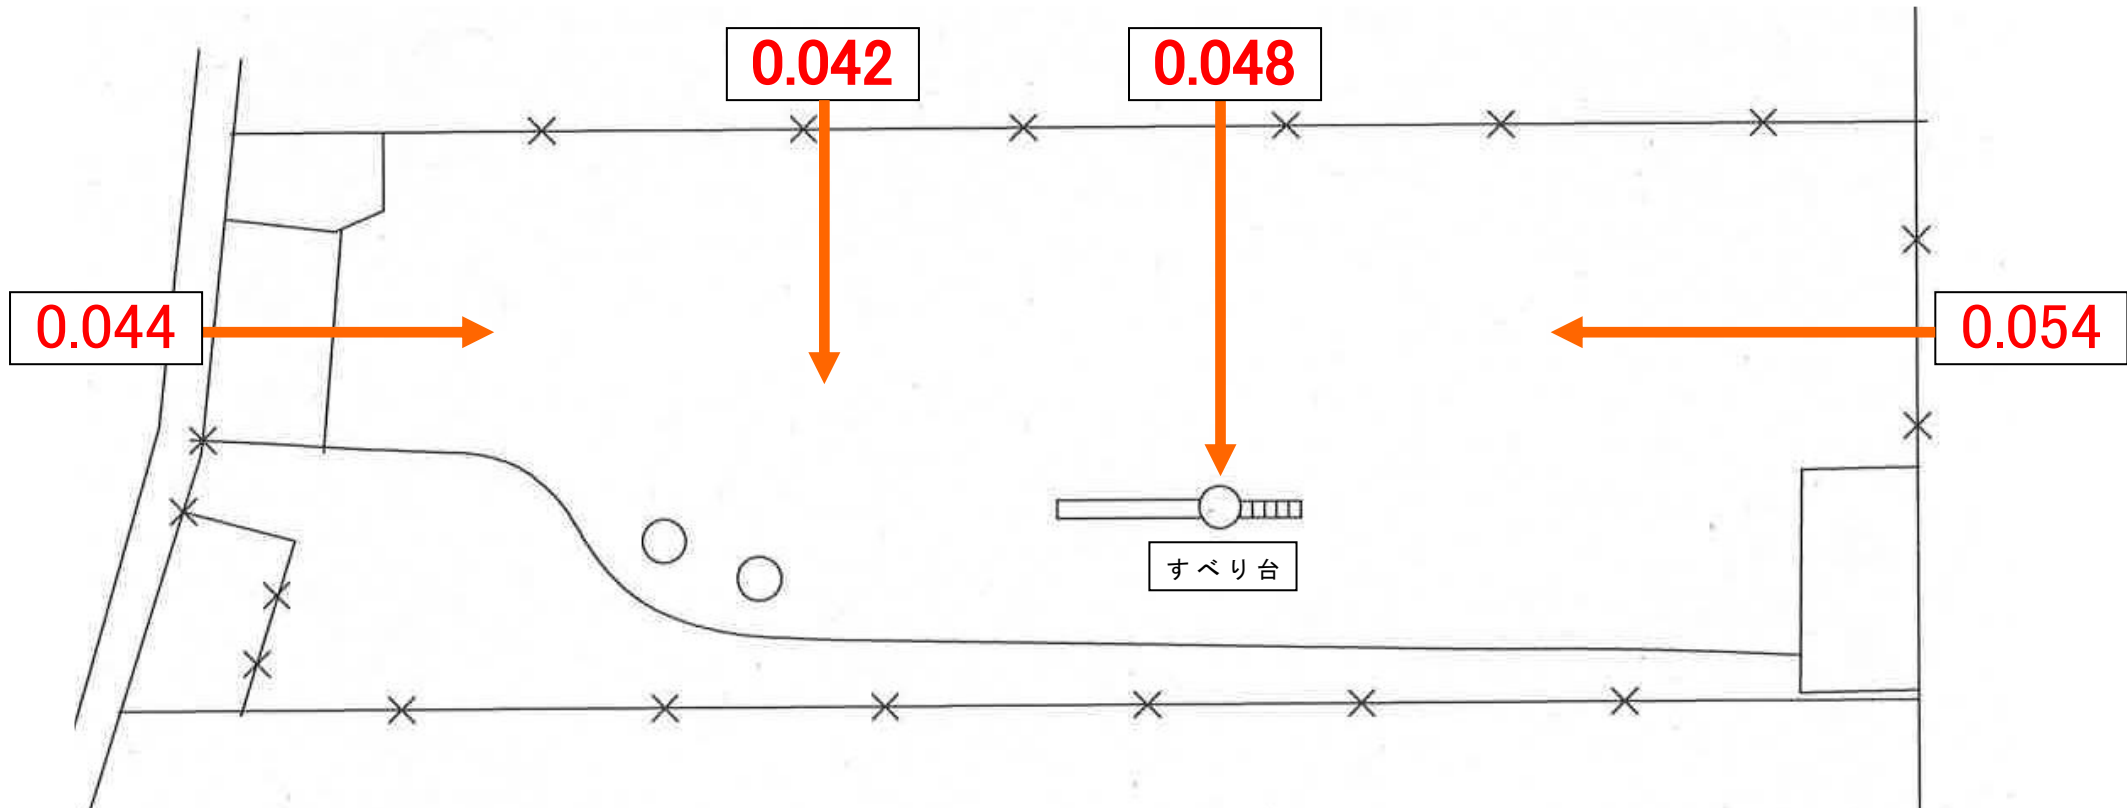

◆施設内放射線量マップ(パナタウン公園)◆

◎公園の利用を制限するレベルではありません。

1. 測定日:平成 30 年 12 月 13 日 2. 単位:マイクロシーベルト毎時

3. 測定の高さ:地上50cm

お問い合わせ先:阿見町役場(電話 888-1111)

産業建設部 道路公園課(内線 245) ・ 町民生活部 生活環境課(内線 713)