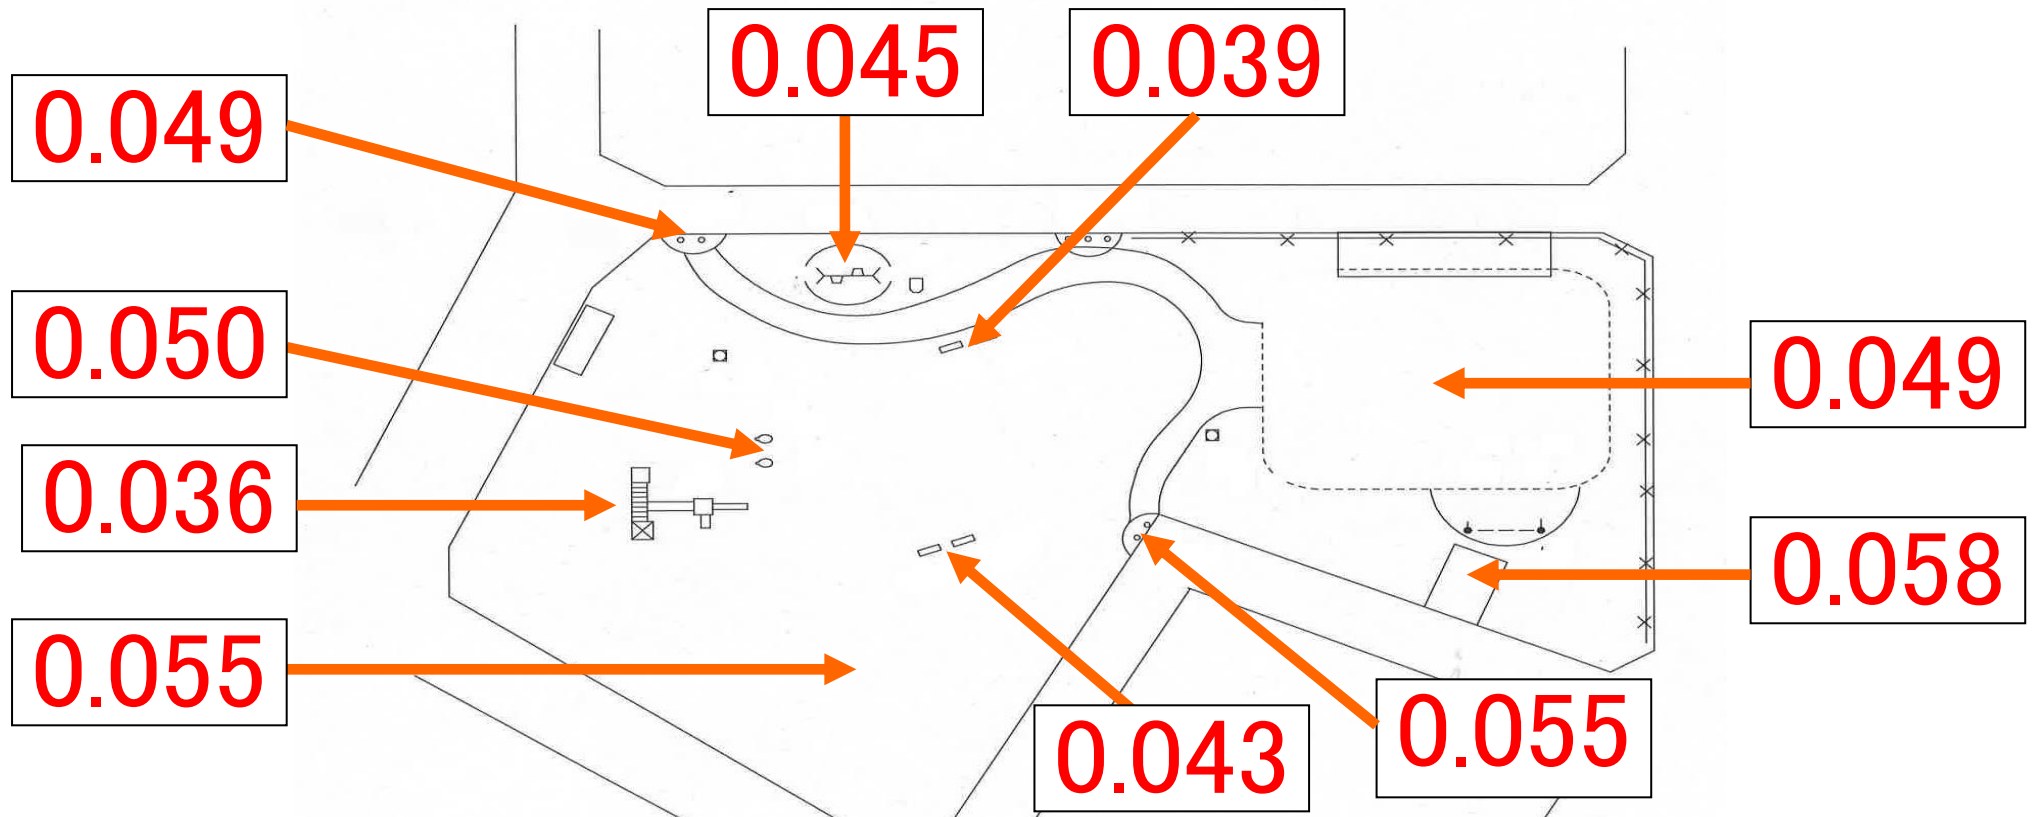

◆施設内放射線量マップ(鈴木街区公園)◆

◎公園の利用を制限するレベルではありません。

1. 測定日:平成 30 年 12 月 13 日

2. 単位:マイクロシーベルト毎時

3. 測定の高さ:地上50cm

お問い合わせ先:阿見町役場(電話 888-1111)

産業建設部 道路公園課(内線 245) ・ 町民生活部 生活環境課(内線 713)