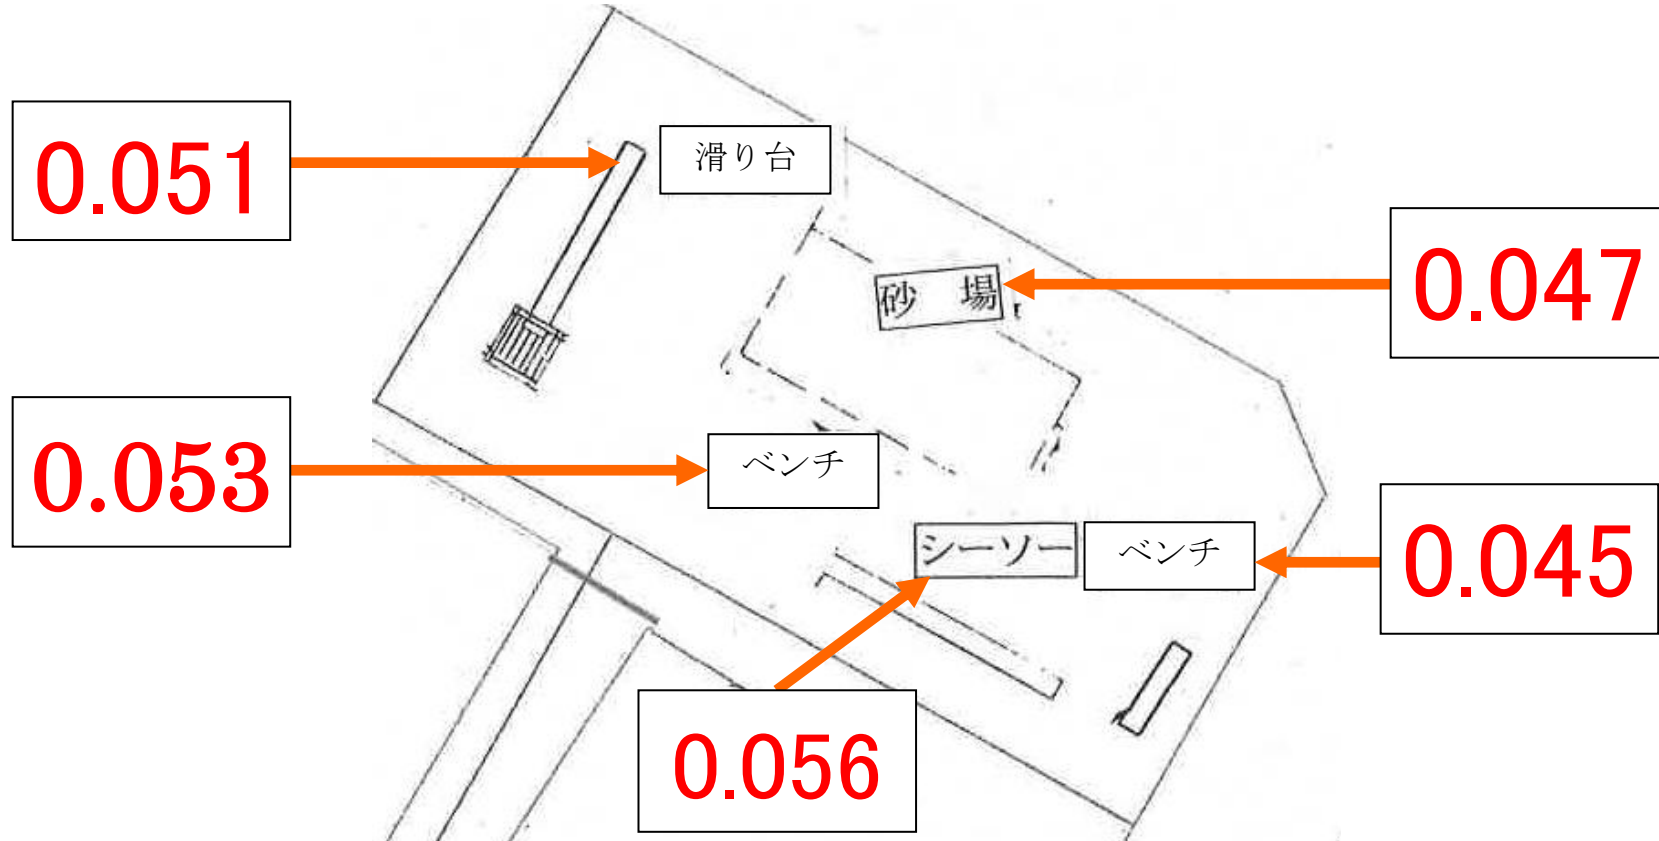

◆施設内放射線量マップ(阿見台小公園)◆

◎公園の利用を制限するレベルではありません。

1. 測定日:平成 30 年 12 月 11 日
2. 単位:マイクロシーベルト毎時
3. 測定の高さ:地上50cm

お問い合わせ先:阿見町役場(電話 888-1111)

産業建設部 道路公園課(内線 245) ・ 町民生活部 生活環境課(内線 713)