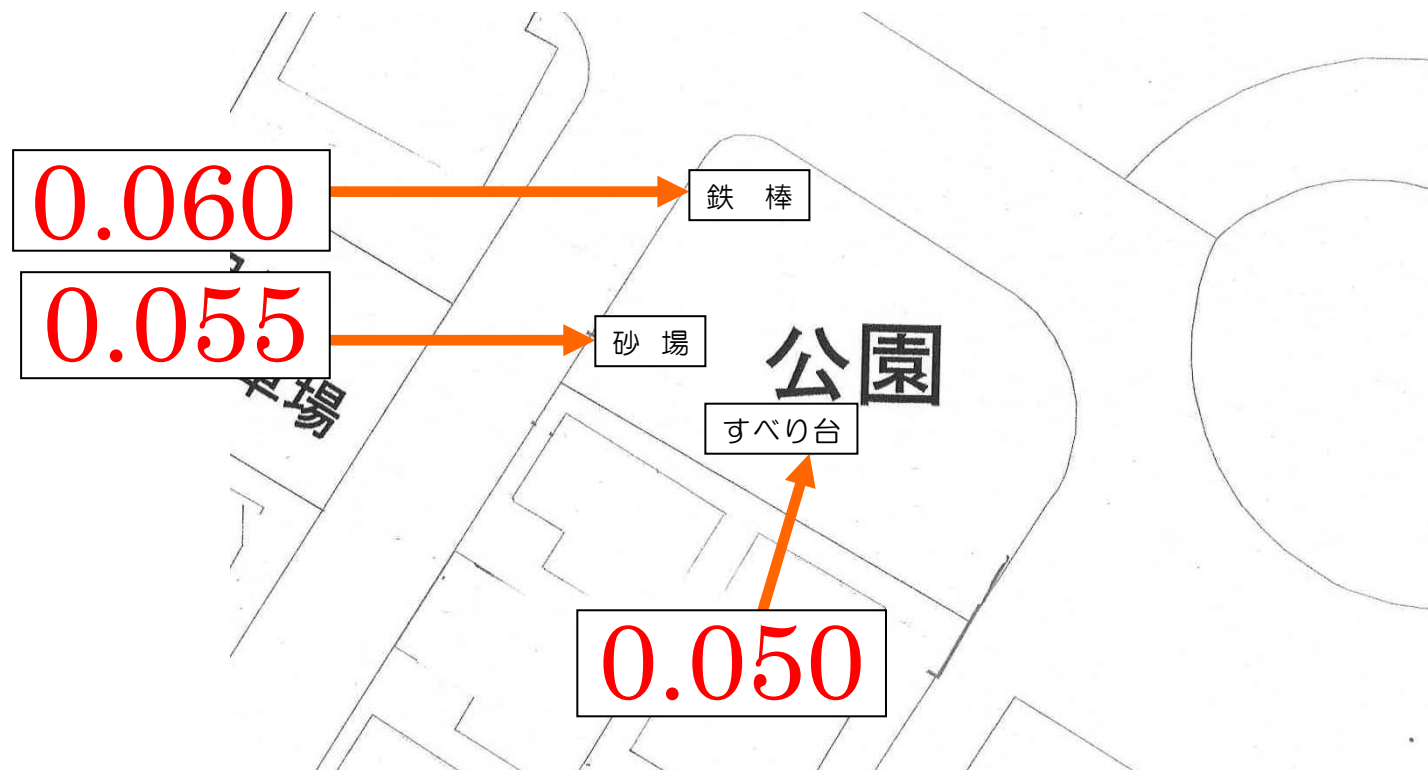

◆施設内放射線量マップ(中郷公園)◆

◎公園の利用を制限するレベルではありません。

1. 測定日:平成 30 年 12 月 11 日 2. 単位:マイクロシーベルト毎時

3. 測定の高さ:地上50cm

お問い合わせ先:阿見町役場(電話 888-1111)

産業建設部 道路公園課(内線 245) ・ 町民生活部 生活環境課(内線 713)