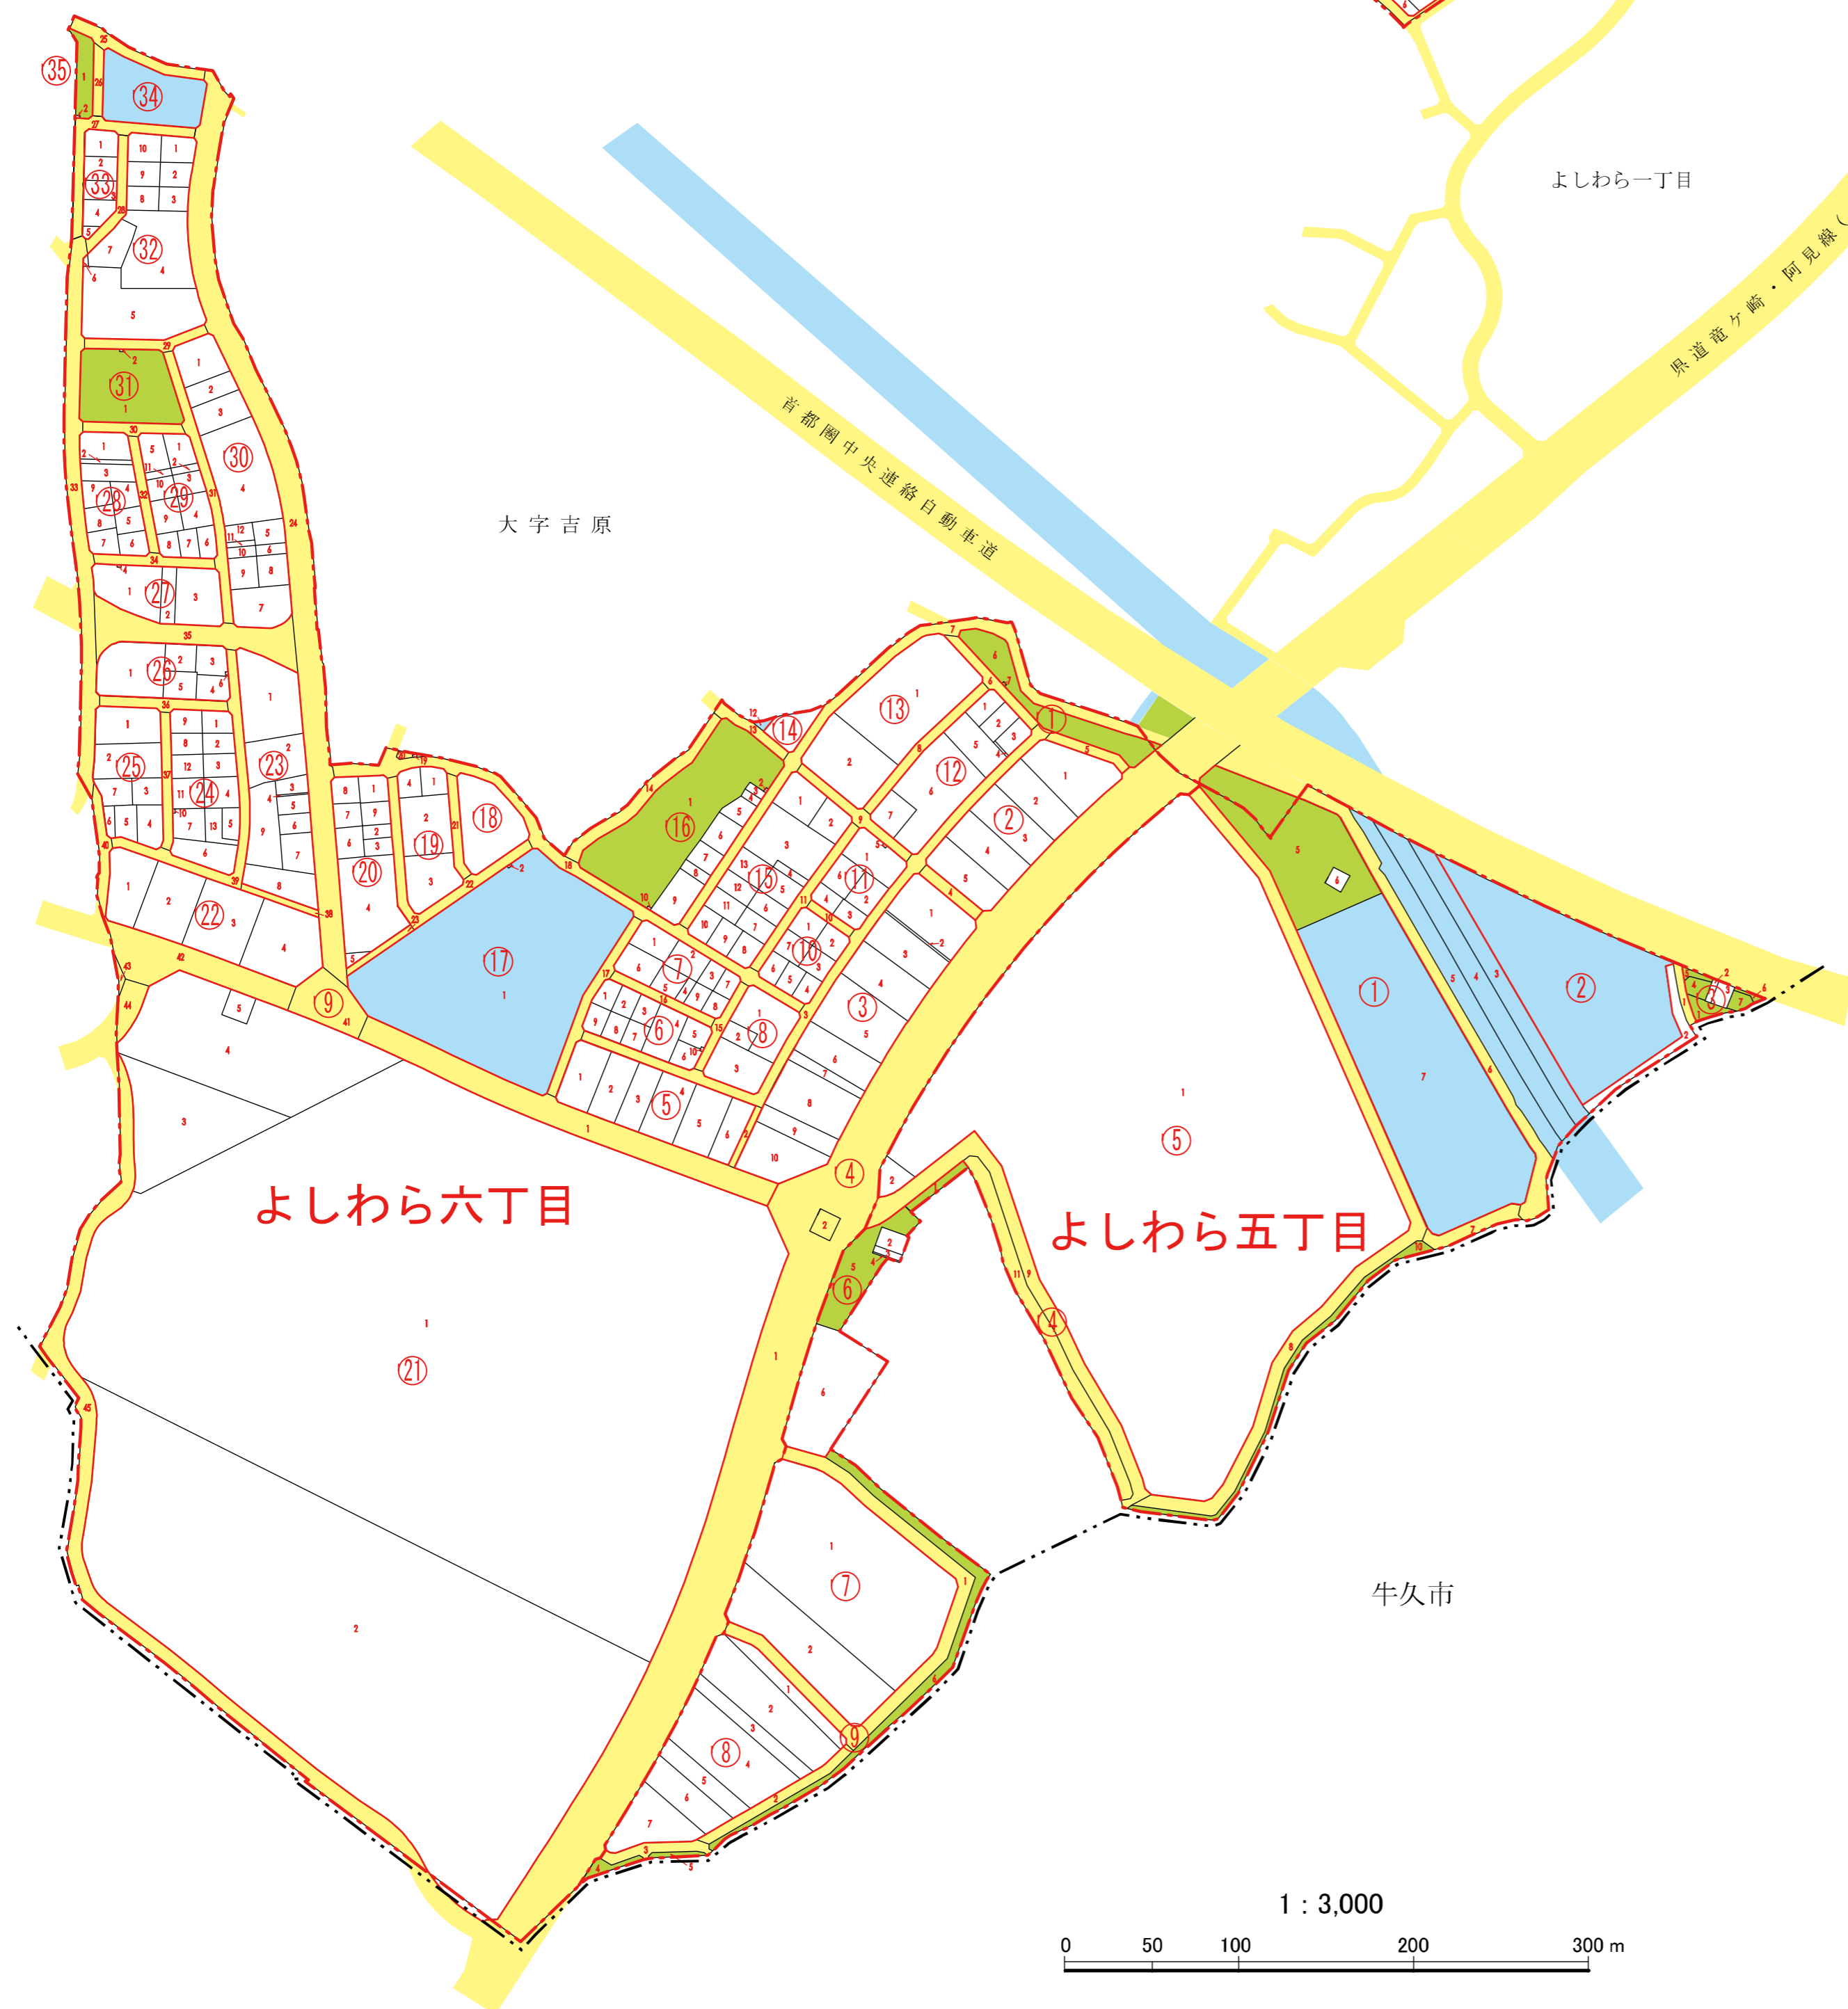

# 阿見町よしわら新町名地番図

令和2年 3月16日 現在  
令和2年 6月27日 施行

よしわら一丁目

よしわら二丁目

よしわら三丁目

よしわら一丁目

よしわら四丁目

よしわら六丁目

よしわら五丁目

牛久市

※ この新町名地番図は公図ではありません。  
また、権利等の確認には使えません。  
本図は令和2年3月16日現在で調査したものです。令和2年6月27日の施行日  
までの間に異動が生じた場合にはこの限りではありません。  
※ 着色について  
道路・通路等の着色……私道、公道の別なく現況が道路、通路の形態に  
なっているものは黄色に着色してあります。  
河川・水路等の着色……現況において水面が見えるものは水色に着色し  
てあります。

凡 例	
---	市 町 界
---	新 町 界
---	親 番 区 界
---	筆 界
■	道 路
■	水 路 等
■	公 園 等
①	新 親 番 号
②	新 枝 番 号