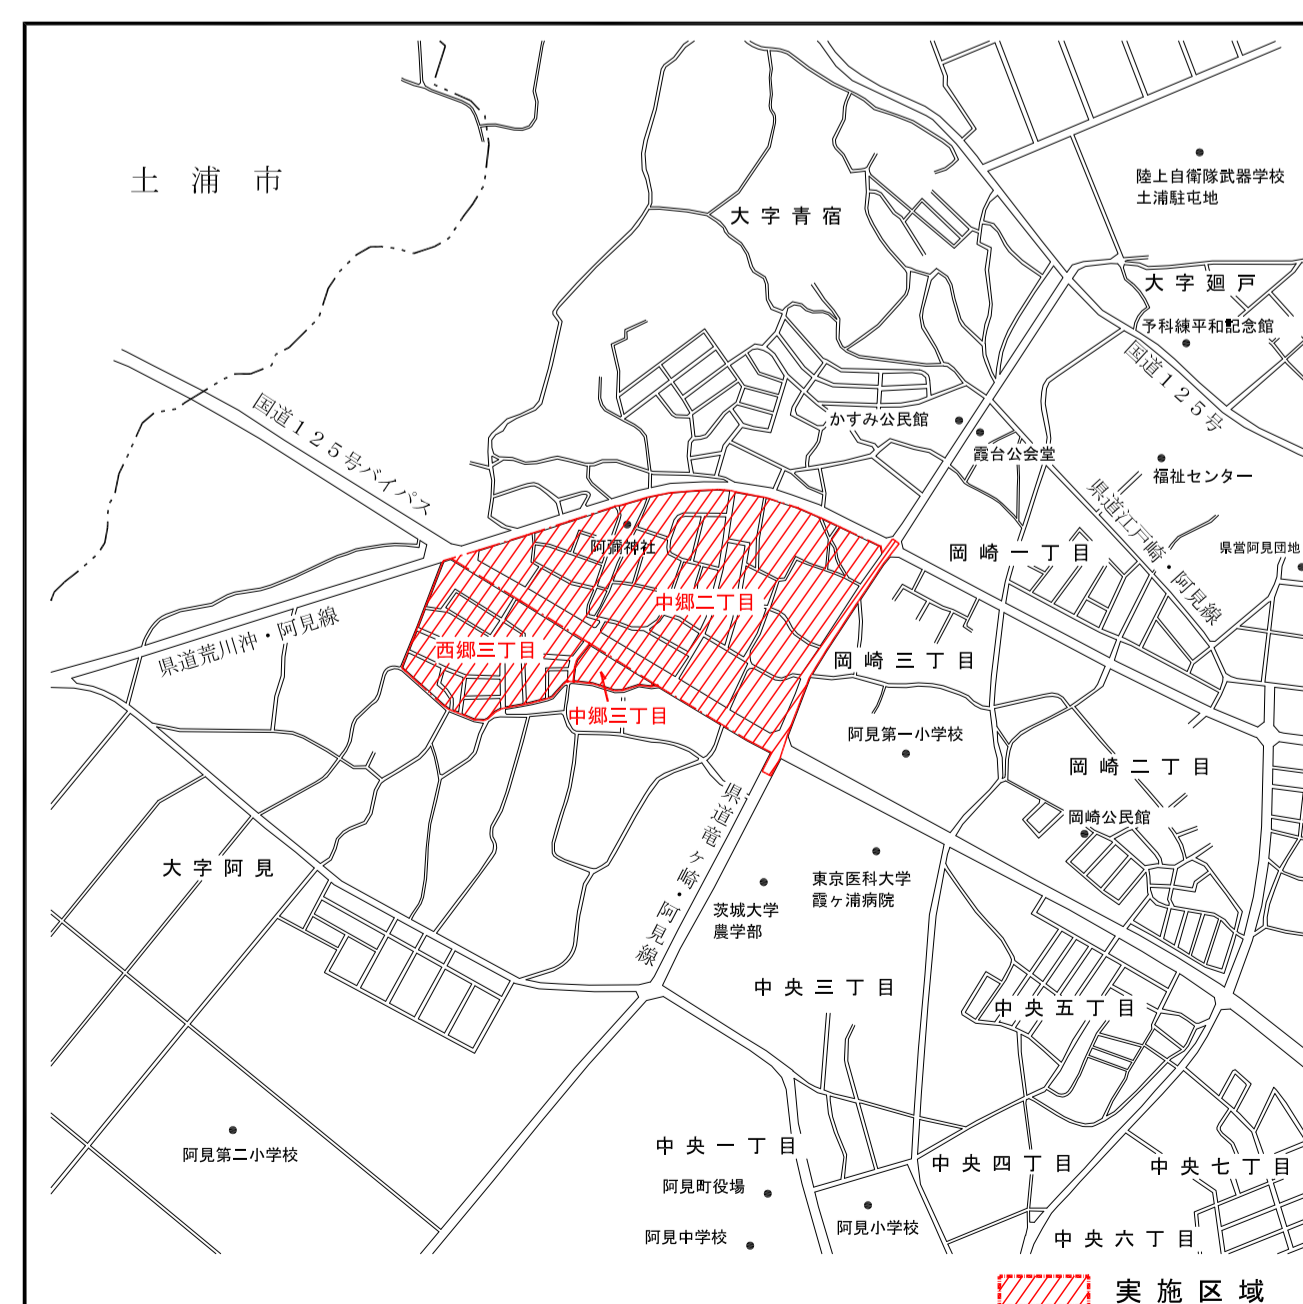

阿見町中郷・西郷新旧地番対照図

平成22年 5月25日 現在
平成22年 8月21日 施行

凡 例	
	町 界
	親 番 区 界
	筆 界
	道 路
	水 路 等
	公 園 等
	新 親 番 号
	新 枝 番 号
	旧 地 番

※ この新旧地番対照図は公園ではありません。
また、権利等の確認には使えません。

本図は平成22年5月25日現在で調査したものです。平成22年8月21日の施行日までの間に異動が生じた場合にはこの限りではありません。

※ 着色について
道路・通路等の着色……私道、公道の別なく現況が道路、通路の形態になっているものは黄色に着色してあります。
河川・水路等の着色……現況において水面が見えるものは水色に着色してあります。

阿見町役場