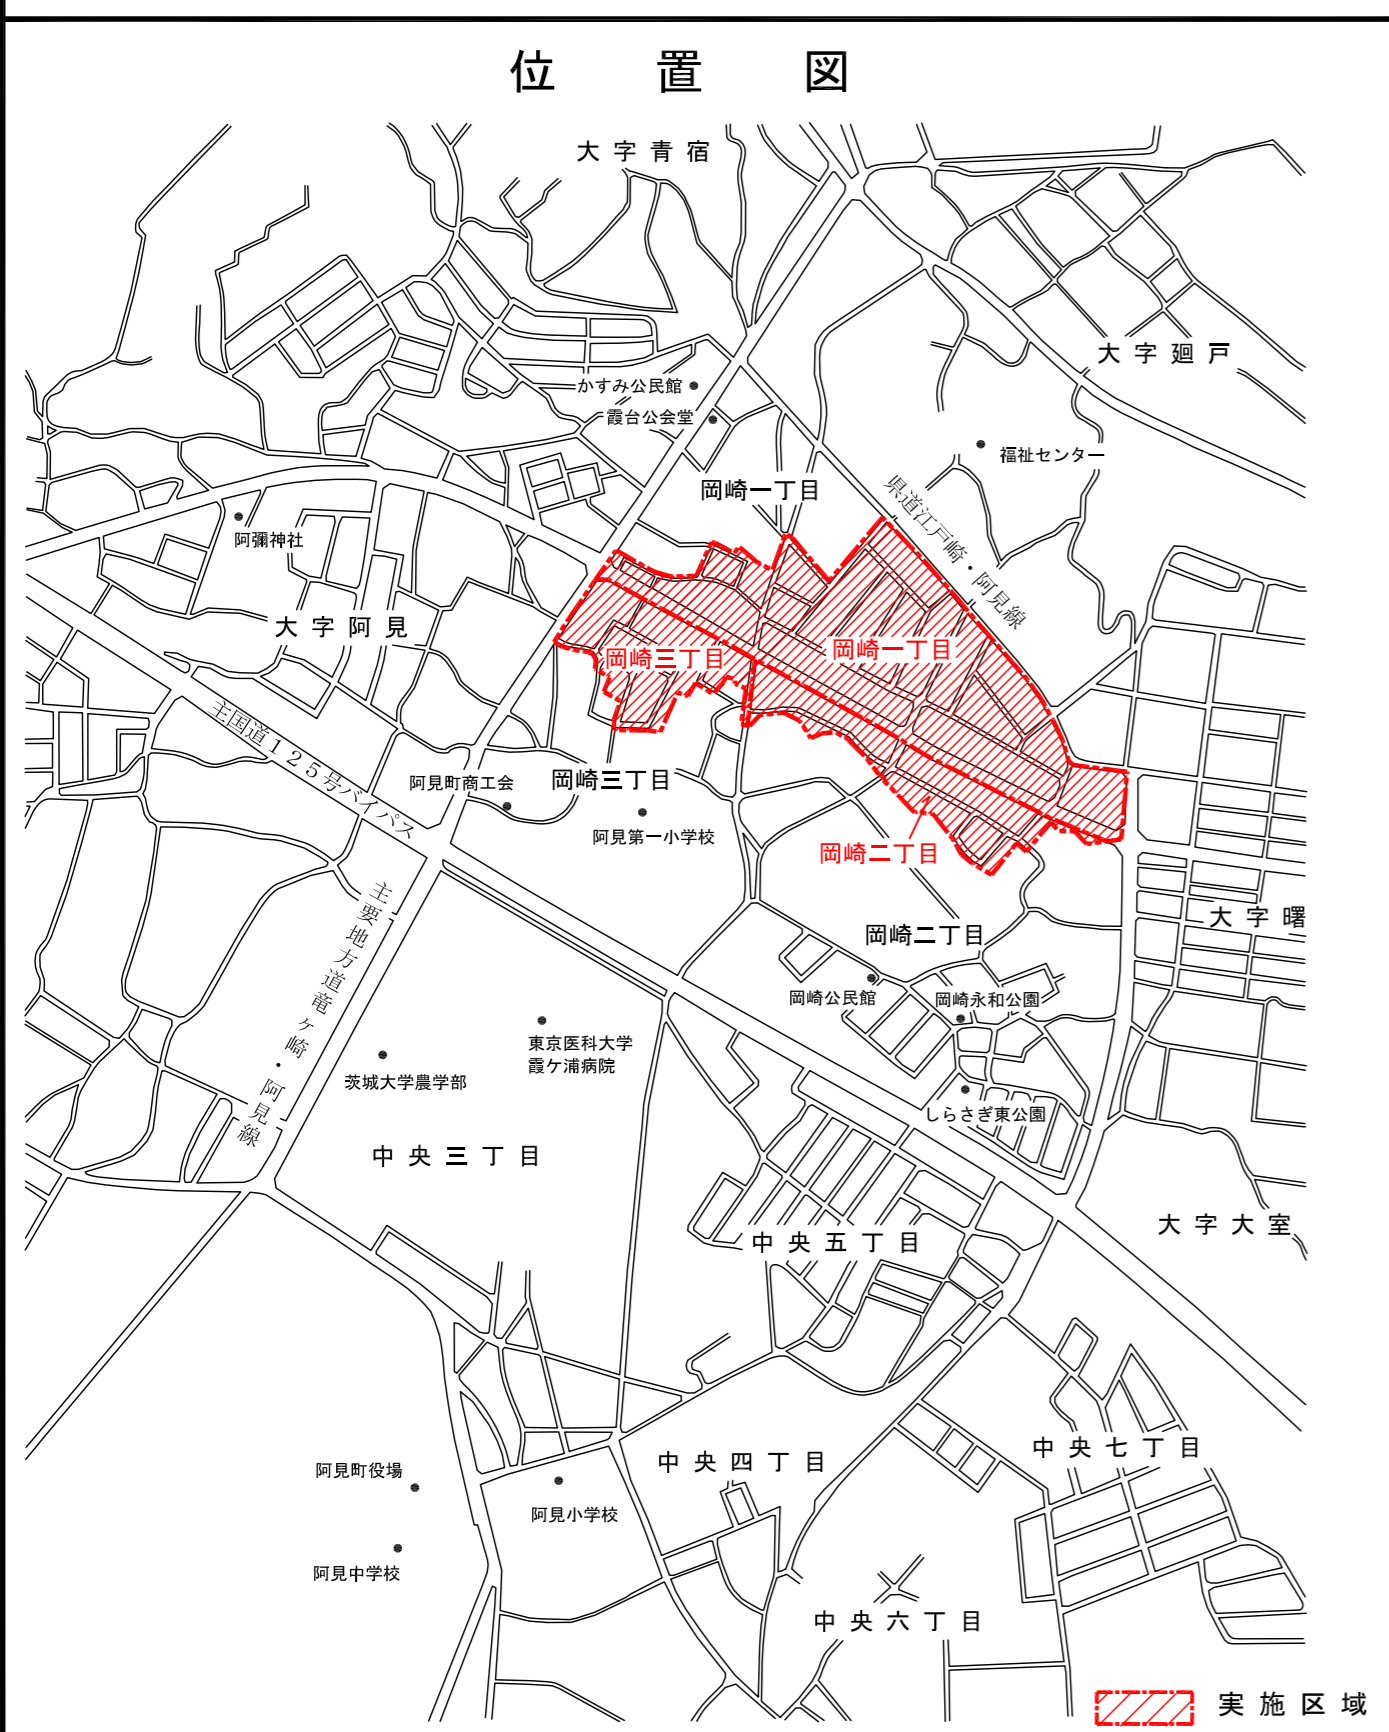

阿見町岡崎新町名地番図

平成18年10月5日 現在
平成19年1月20日 施行

※ この新旧地番対照図は公図ではありません。
また、権利等の確認には使えません。

本図は平成18年10月5日現在で調査したものです。平成19年1月20日の施行日までの間に異動が生じた場合にはこの限りではありません。

※ 着色について
道路・通路等の着色……私道、公道の別なく現況が道路、通路の形態になっているものは黄色に着色してあります。
河川・水路等の着色……現況において水面が見えるものは水色に着色してあります。

凡例	
	新町界
	親番区界
	筆界
	道路
	水路等
	公園等
	新親番号
	新枝番号
	町(大字)界