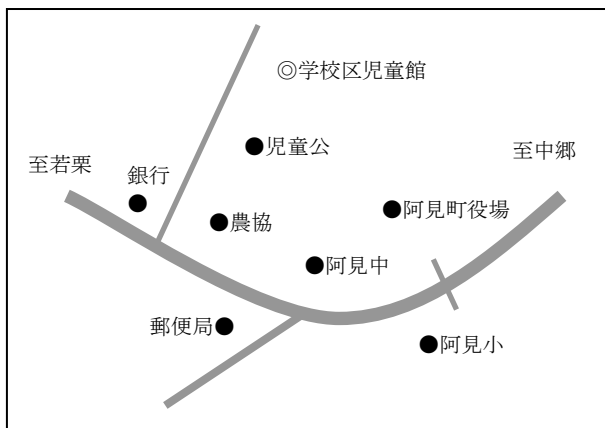

じどうかんしんぶん 5月

令和2年5月1日発行
学校区児童館
二区児童館

《学校区・二区児童館からのお知らせ》

新型コロナウイルス感染症拡大防止の為、5月31日(日曜日)までの期間、休館させていただきます。

皆さまには、大変ご不便をおかけしますが、ご理解の程よろしくお願い致します。

【問い合わせ先】

学校区児童館

阿見町中央1-3-4
Tel029-887-4093

二区児童館

阿見町うずら野1-29-11
Tel029-843-3282

学校区児童館

二区児童館