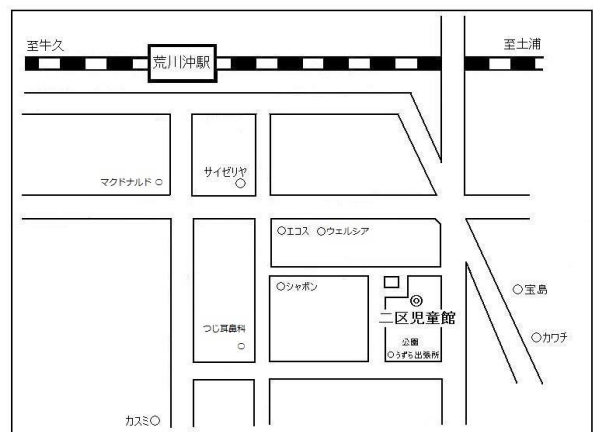

じどうかんしんぶん 5月

令和2年5月1日発行
学校区児童館
二区児童館

《学校区・二区児童館からのお知らせ》

新型コロナウイルス感染症拡大防止の為、5月31日(日曜日)までの期間、休館させていただきます。

皆さまには、大変ご不便をおかけしますが、ご理解の程よろしくお願い致します。

【問い合わせ先】

学校区児童館

阿見町中央1-3-4
Tel029-887-4093

二区児童館

阿見町うずら野1-29-11
Tel029-843-3282

学校区児童館

二区児童館