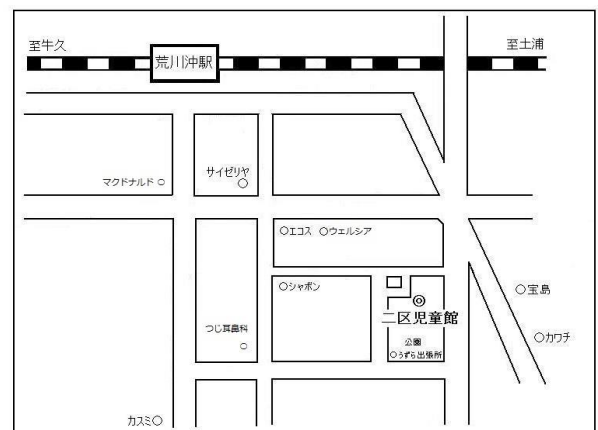

じどうかんしんぶん 4月

令和2年4月1日発行

学校区児童館 887-4093

二区児童館 843-3282

暖かな日差しになり、春を感じられる季節になりました。児童館は、乳幼児から大人まで利用できる施設です。室内では、「ブロック遊び」や「お絵描き」そして、「乳幼児用のおもちゃ」などで遊べます。また天気の良い日は、庭に出て「キッズカー」や「砂場」で遊ぶことができます。

《学校区・二区児童館からのお知らせ》

新型コロナウイルス感染症拡大防止の為、4月中の『育児サークル』を中止させて頂く事になりました。

ご迷惑をおかけしますが、ご理解の程よろしくお願い致します。

尚、児童館は通常通り開館しています。

*開館時間：平日(月曜日～金曜日)と第2・4土曜日の午前9時から午後5時まで

*休館日：第1・3・5土曜日・日曜日・祝日・年末年始

♥ 学校区児童館

★ 二区児童館