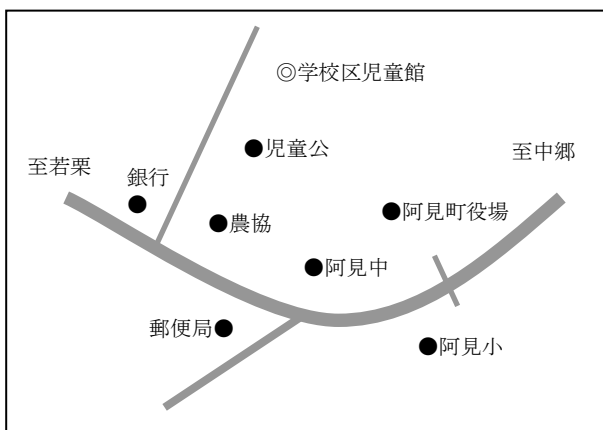

じどうかんしんぶん 4月

令和2年4月1日発行

学校区児童館 887-4093

二区児童館 843-3282

暖かな日差しになり、春を感じられる季節になりました。児童館は、乳幼児から大人まで利用できる施設です。室内では、「ブロック遊び」や「お絵描き」そして、「乳幼児用のおもちゃ」などで遊べます。また天気の良い日は、庭に出て「キッズカー」や「砂場」で遊ぶことができます。

《学校区・二区児童館からのお知らせ》

新型コロナウイルス感染症拡大防止の為、4月中の『育児サークル』を中止させて頂く事になりました。

ご迷惑をおかけしますが、ご理解の程よろしくお願い致します。

尚、児童館は通常通り開館しています。

*開館時間：平日(月曜日～金曜日)と第2・4土曜日の午前9時から午後5時まで

*休館日：第1・3・5土曜日・日曜日・祝日・年末年始

♥ 学校区児童館

★ 二区児童館