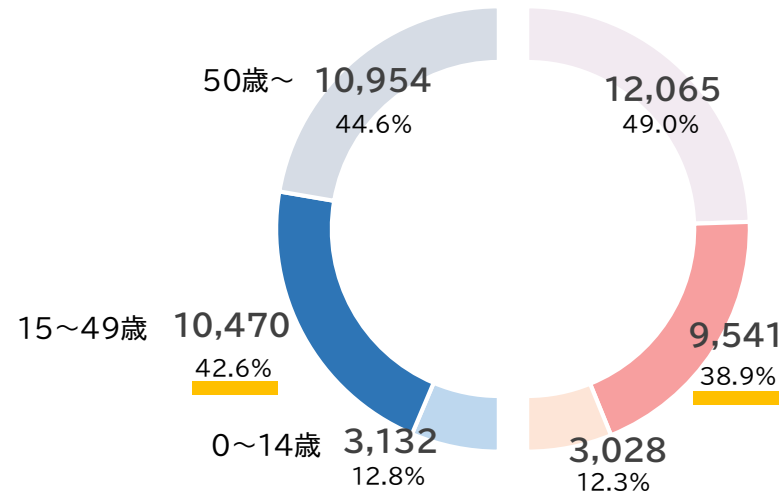

# KGI「転入者数」の内訳

	2018	2019	2020	2021	2022
他市町村からの転入	2,147	2,158	2,115	2,322	2,742
他市町村への転出	-1,887	-1,725	-1,640	-1,766	-1,752
	260	433	475	556	990

転出が横ばい、転入が増加により、プラスマイナスではプラス

# 転入超過の年齢内訳

# 「若い世代」の内訳

男性 24,556人  
うち15~49歳 10,470人

女性 24,634人  
うち15~49歳 9,541人