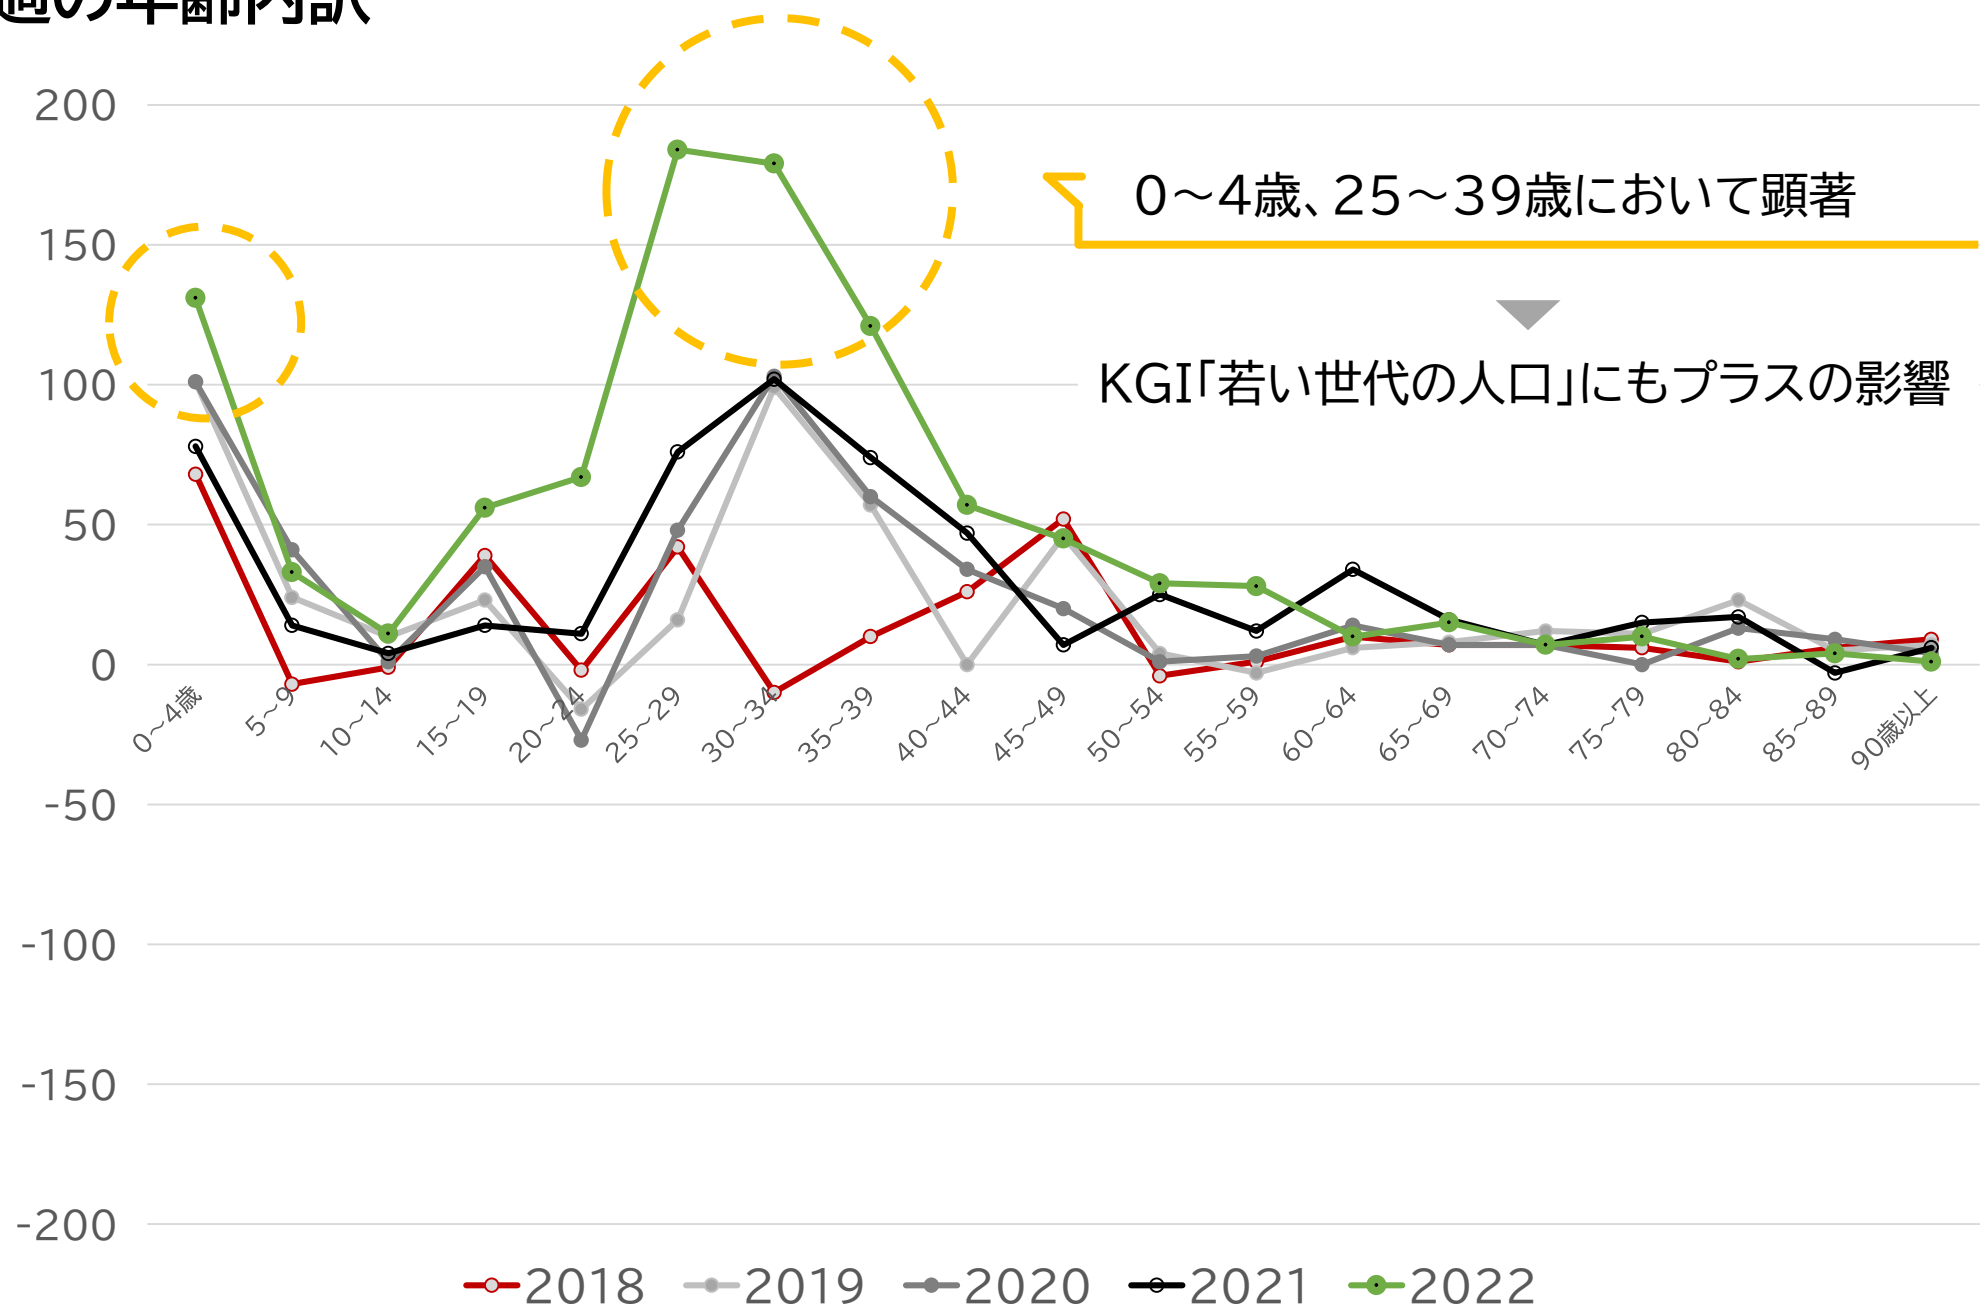

# KGI「転入者数」の内訳

	2018	2019	2020	2021	2022
他市町村からの転入	2,147	2,158	2,115	2,322	2,742
他市町村への転出	-1,887	-1,725	-1,640	-1,766	-1,752
	260	433	475	556	990

転出が横ばい、転入が増加により、プラスマイナスではプラス

# 転入超過の年齢内訳