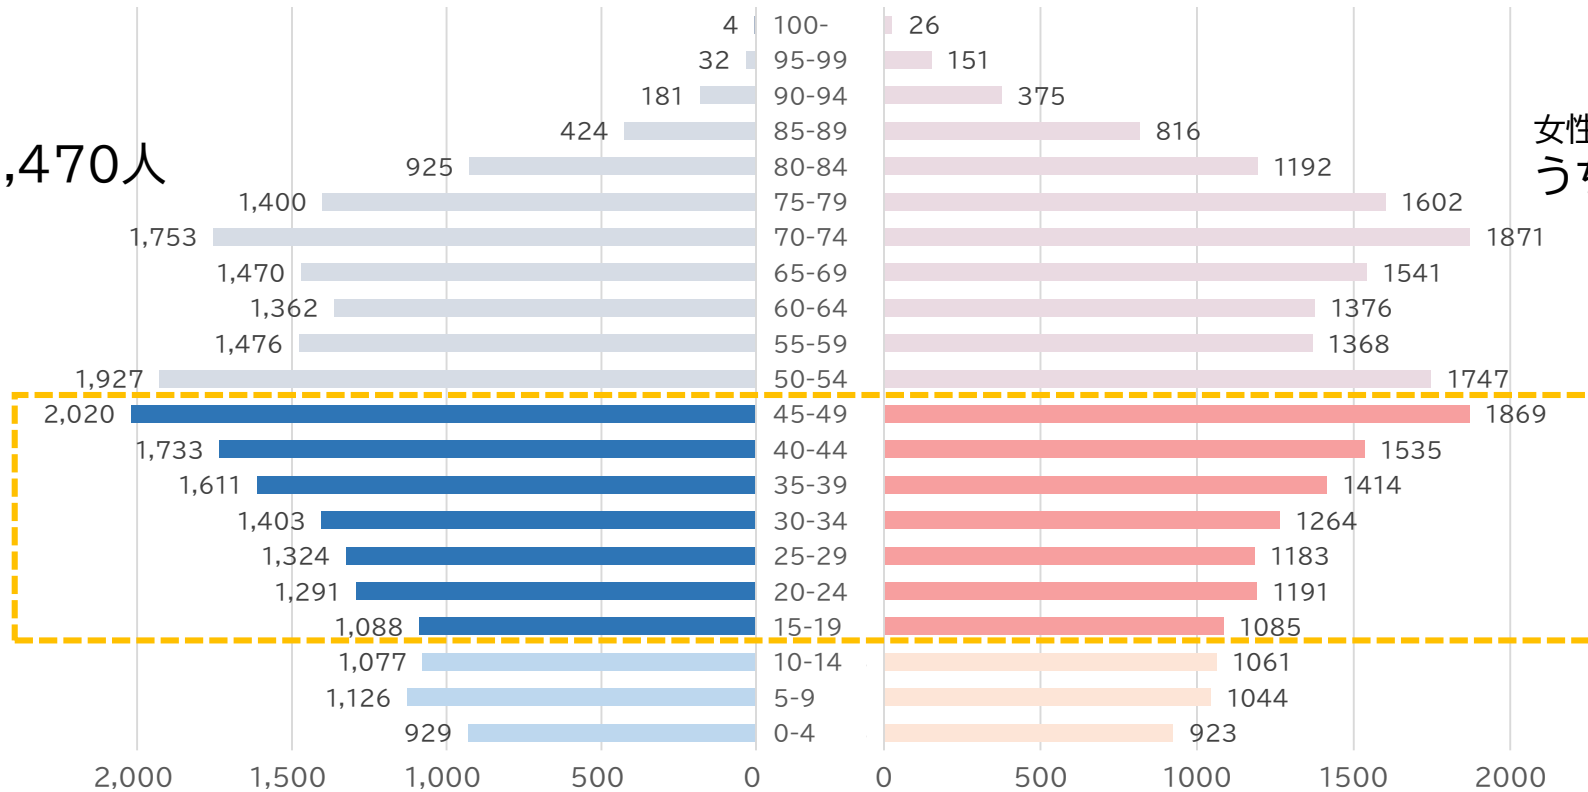

男性 24,556人
うち15~49歳 10,470人

女性 24,634人
うち15~49歳 9,541人