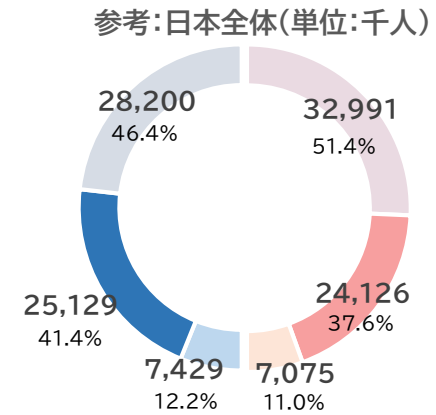

「若い世代」の内訳

男性 24,556人
うち15~49歳 10,470人

女性 24,634人
うち15~49歳 9,541人