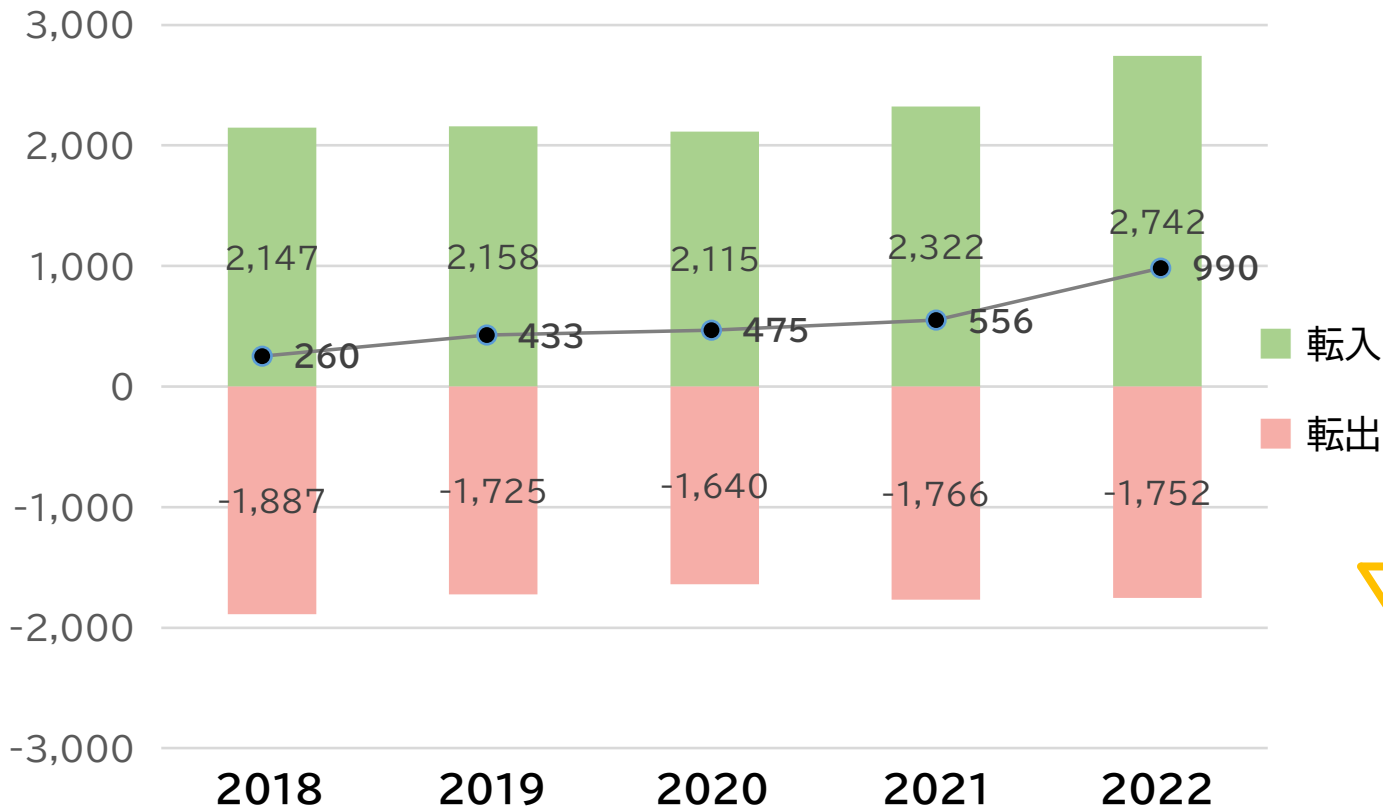

# KGI「転入者数」の内訳

	2018	2019	2020	2021	2022
他市町村からの転入	2,147	2,158	2,115	2,322	2,742
他市町村への転出	-1,887	-1,725	-1,640	-1,766	-1,752
	260	433	475	556	990

転出が横ばい、転入が増加により、プラスマイナスではプラス

# 転入超過の年齢内訳