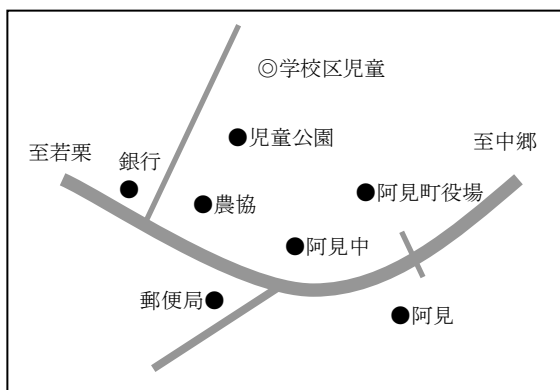

二区児童館母親クラブ(ポッキーグループ)と児童館職員によるおはなし会を行います。楽しいおはなしの他に、みんなで歌をうたったり、わらべうたあそびをしたりする予定です。事前の申し込みは必要ありません。

○育児サークルからのお知らせ

・寝ぞうアート

日時： 6月15日(水)
午前10:30~11:00
場所： 二区児童館

0歳児を対象に月に一回、寝ぞうアートを行っています。月ごとに変わるアートもお楽しみにしてください♪

・おおきくなったかな?

日時： 6月20日(月)
午前10:30~(※午前中のみ行います)
場所： 二区児童館

毎月一回、身長・体重の測定を行っています。その他、手形や足型のスタンプを押して成長記録帳を作ります。

★★ たなばたまつり ☆★

日時： 7月5日(火)
午前10:30~11:00
場所： 学校区児童館
対象： 乳幼児とその保護者

** 6月の育児サークルカレンダー **

日	月	火	水	木	金	土
			1 二区児	2	3 学児	4
5	6 二区児	7 学児	8 二区児	9	10 学児	11 開館日
12	13 二区児	14 学児	15 二区児	16	17 学児	18
19	20 二区児	21 学児	22 二区児	23	24 学児	25 開館日
26	27 二区児	28 学児	29 二区児	30		

※25日(土)は二区児童館にて、小学生イベント「わなげ大会」が開催されます。
館内を使用しますので、一般来館希望の方は、**学校区児童館**をご利用ください。

* 月曜日	二区児童館	年齢制限なし	午前10:30～11:30
* 水曜日	二区児童館	12ヶ月までの乳児と保護者・妊娠中の方	午前10:30～11:30
* 火・金曜日	学校区児童館	年齢制限なし	午前10:30～11:30

<学校区児童館>