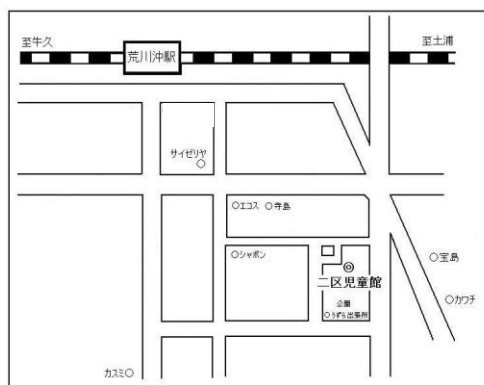

<二区児童館>

◎小学生イベント

～「お楽しみ会」のお知らせ～

日 時	7月22日 (金) 午前9:30～午後12:00 (受付9:15～)	
場 所	学校区児童館	
参加費	無料	
持ち物	うわばき・タオル・水筒(水またはお茶)	
募集人数	60名(小学1～6年生)	
内 容	・ビンゴゲーム大会 ・「山ネコ軒」さんによる楽しいパフォーマンスとバルーンのワークショップ	

*申し込み受付：6/27(月)～両児童館で開始
平日または第2・4土曜日の午前9:00～午後5:00まで
※定員になり次第、締め切らせていただきます。

*参加申込書は両児童館に設置、または町のホームページからもダウンロードできます。