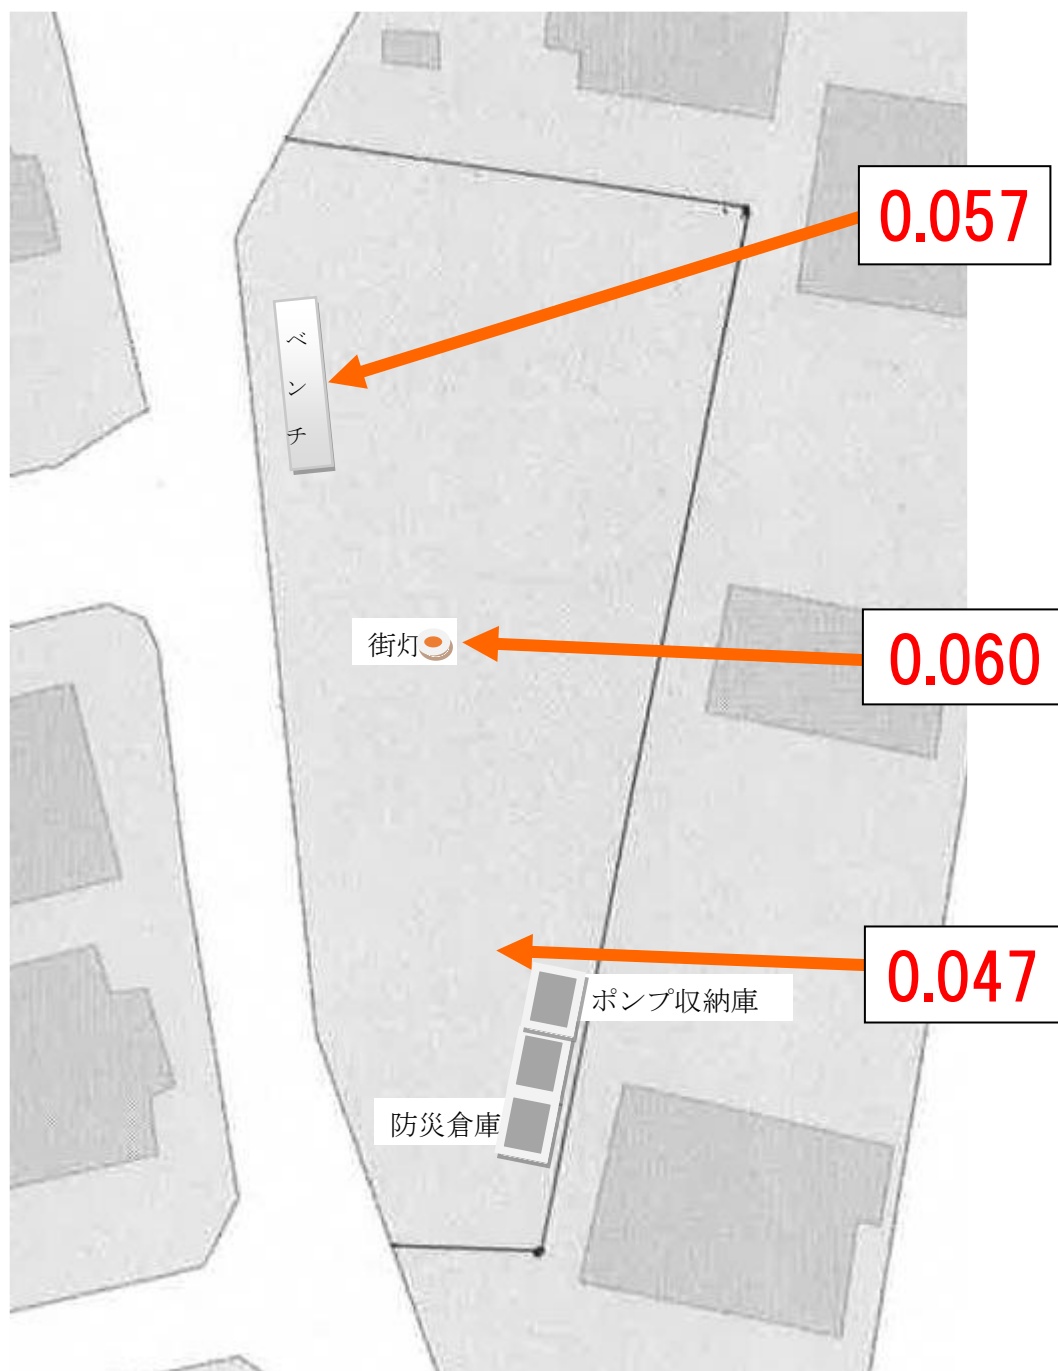

# ◆施設内放射線量マップ(実穀みんなの森公園)◆

◎公園の利用を制限するレベルではありません。

1. 測定日:令和5年11月1日

2. 単位:マイクロシーベルト毎時    3. 測定の高さ:地上50cm

お問い合わせ先:阿見町役場(電話 888-1111)

町民生活部 生活環境課 (内線 253)