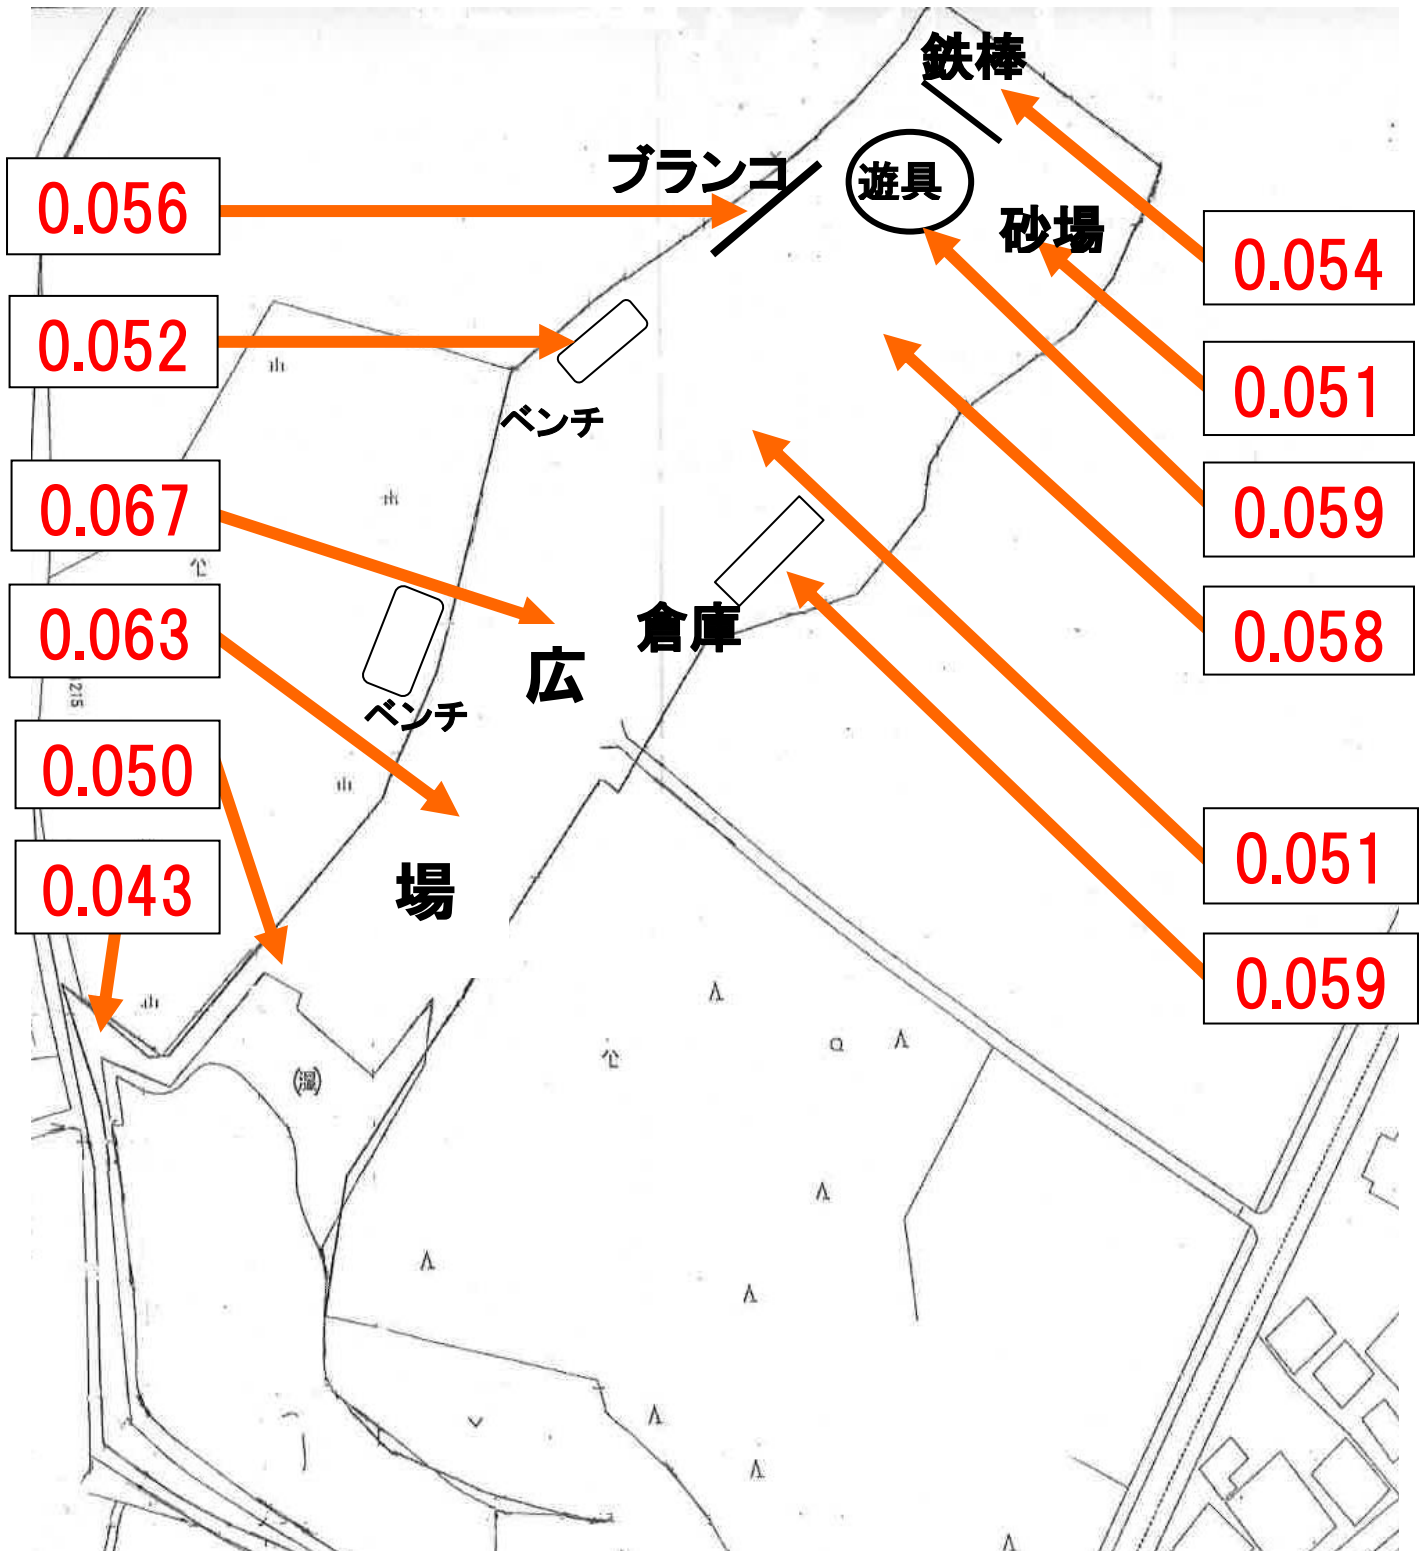

◆施設内放射線量マップ(実穀近隣公園)◆

◎公園の利用を制限するレベルではありません。

1. 測定日: 令和5年11月1日 2. 単位: マイクロシーベルト毎時

3. 測定の高さ: 地上50cm

お問い合わせ先: 阿見町役場(電話 888-1111)

町民生活部 生活環境課(内線 253)