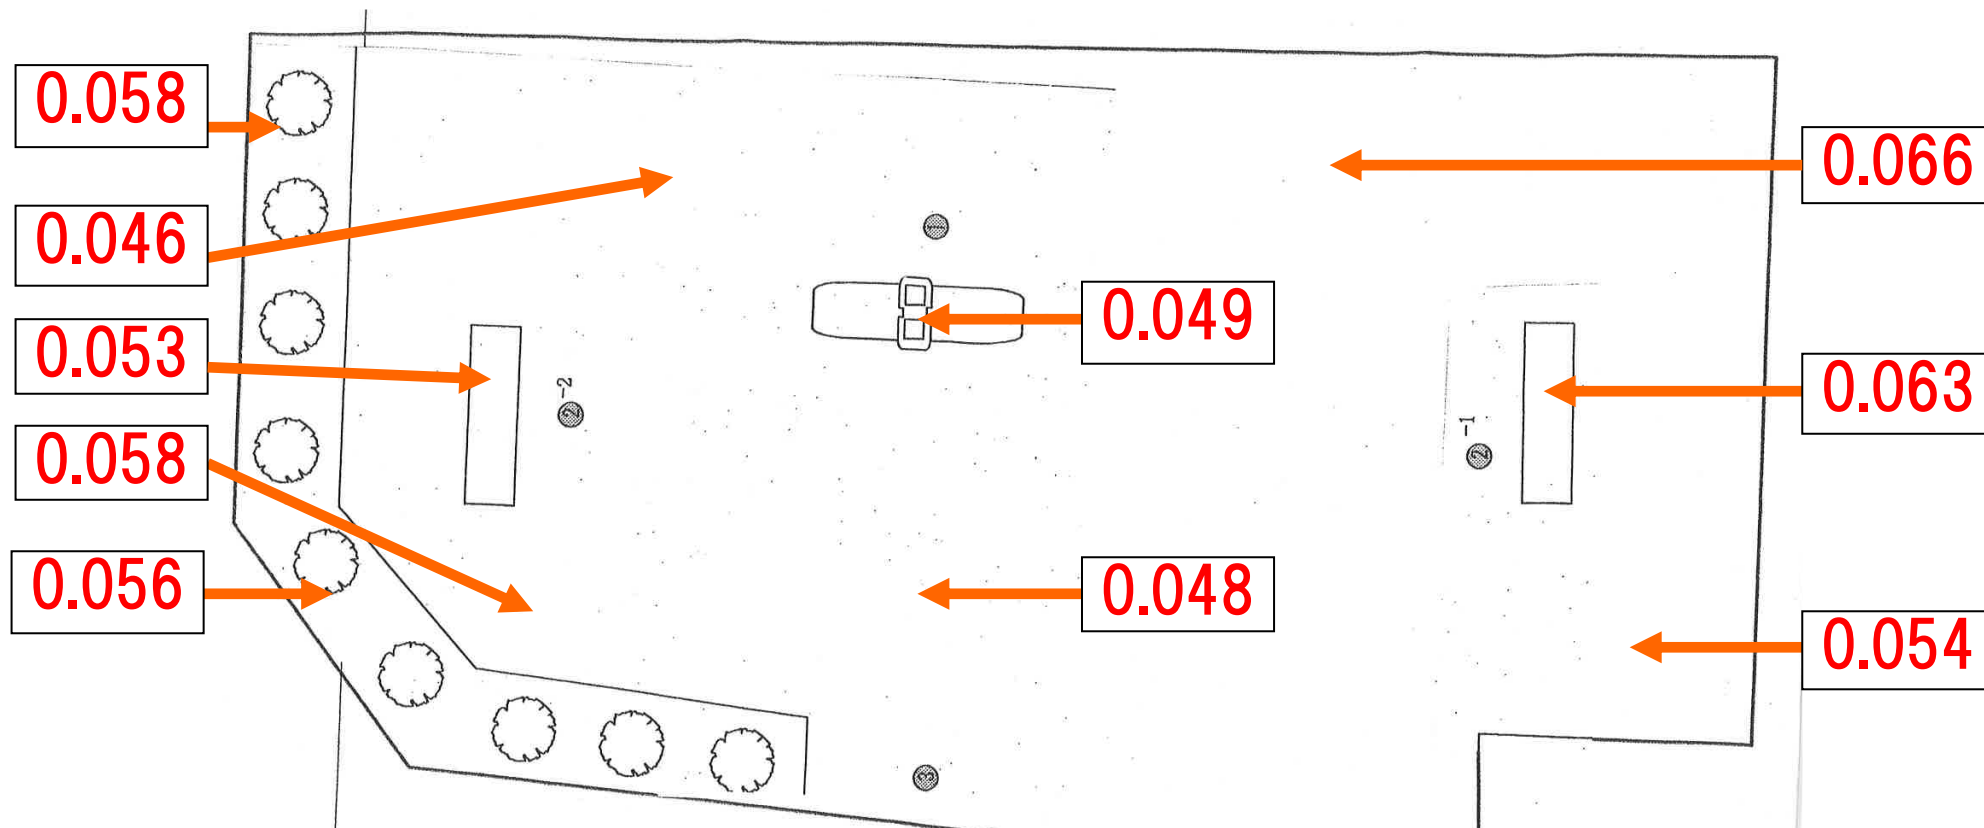

◆施設内放射線量マップ(うずらの三丁目公園)◆

◎公園の利用を制限するレベルではありません。

1. 測定日:令和5年10月25日 2. 単位:マイクロシーベルト毎時

3. 測定の高さ:地上50cm

お問い合わせ先:阿見町役場(電話 888-1111)

町民生活部 生活環境課(内線 253)