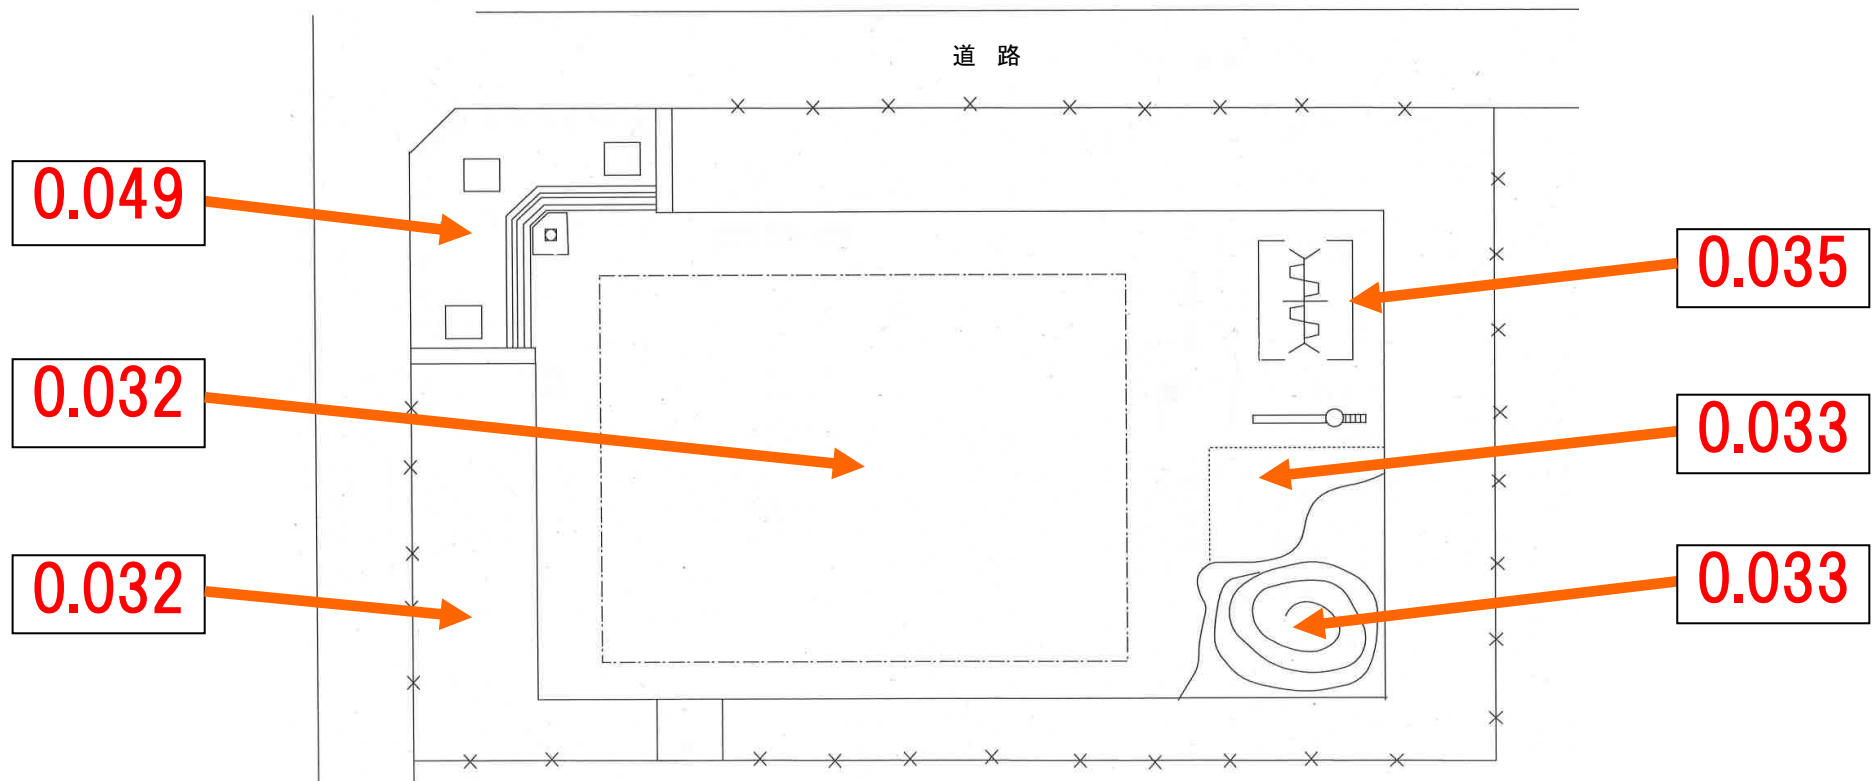

◆施設内放射線量マップ(うずらの公園)◆

◎公園の利用を制限するレベルではありません。

1. 測定日:令和5年10月25日 2. 単位:マイクロシーベルト毎時

3. 測定の高さ:地上50cm

お問い合わせ先:阿見町役場(電話 888-1111)

町民生活部 生活環境課(内線 253)