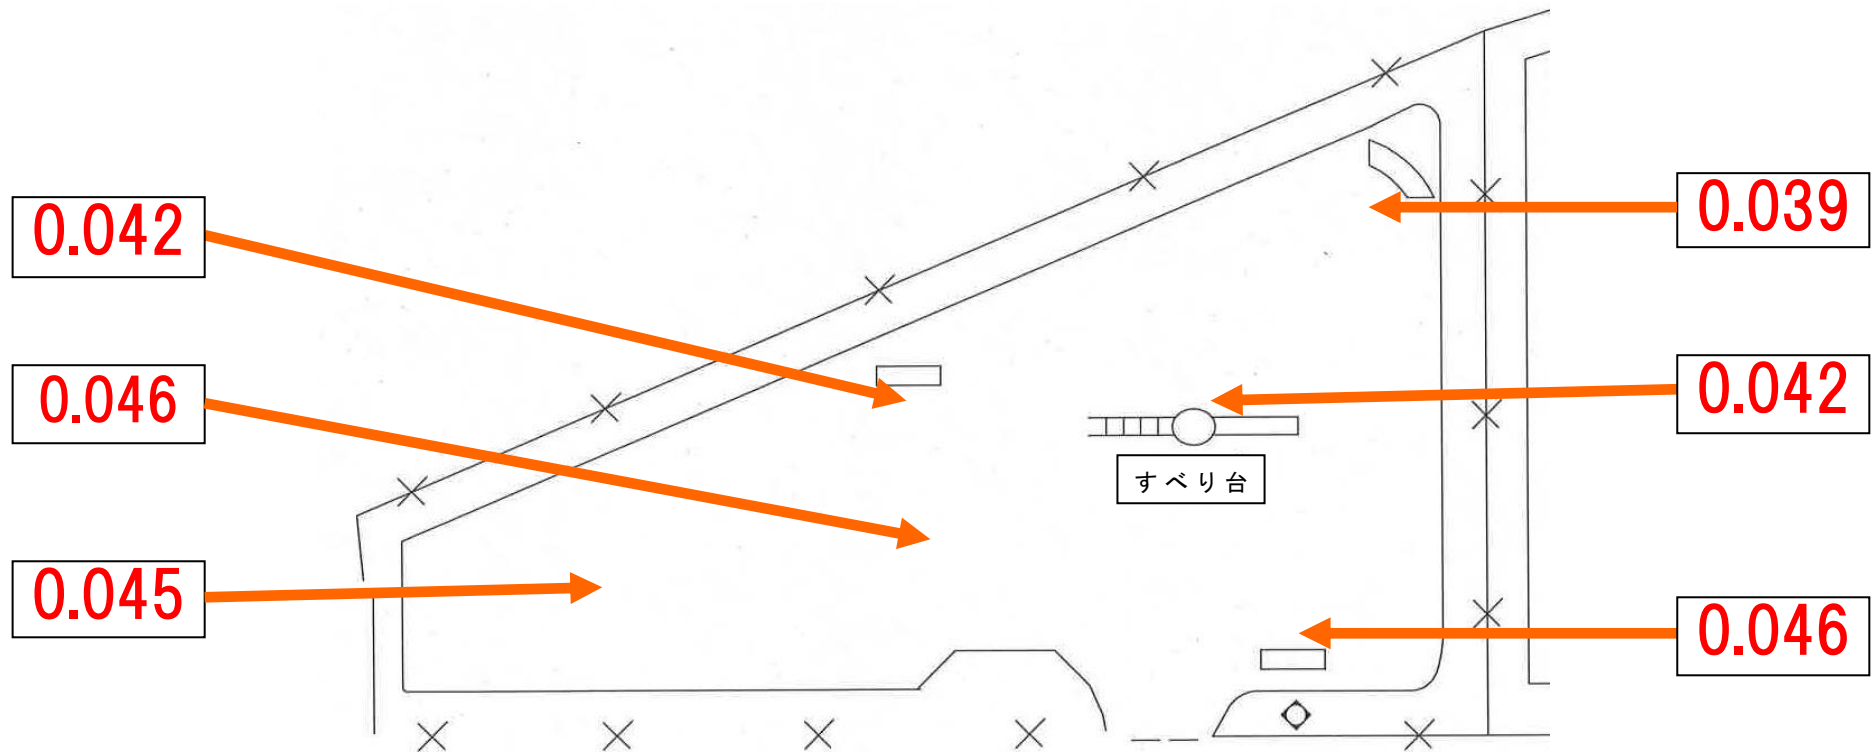

◆施設内放射線量マップ(鶉原ドルフ公園)◆

◎公園の利用を制限するレベルではありません。

1. 測定日:令和5年10月25日 2. 単位:マイクロシーベルト毎時

3. 測定の高さ:地上50cm

お問い合わせ先:阿見町役場(電話 888-1111)

町民生活部 生活環境課(内線 253)