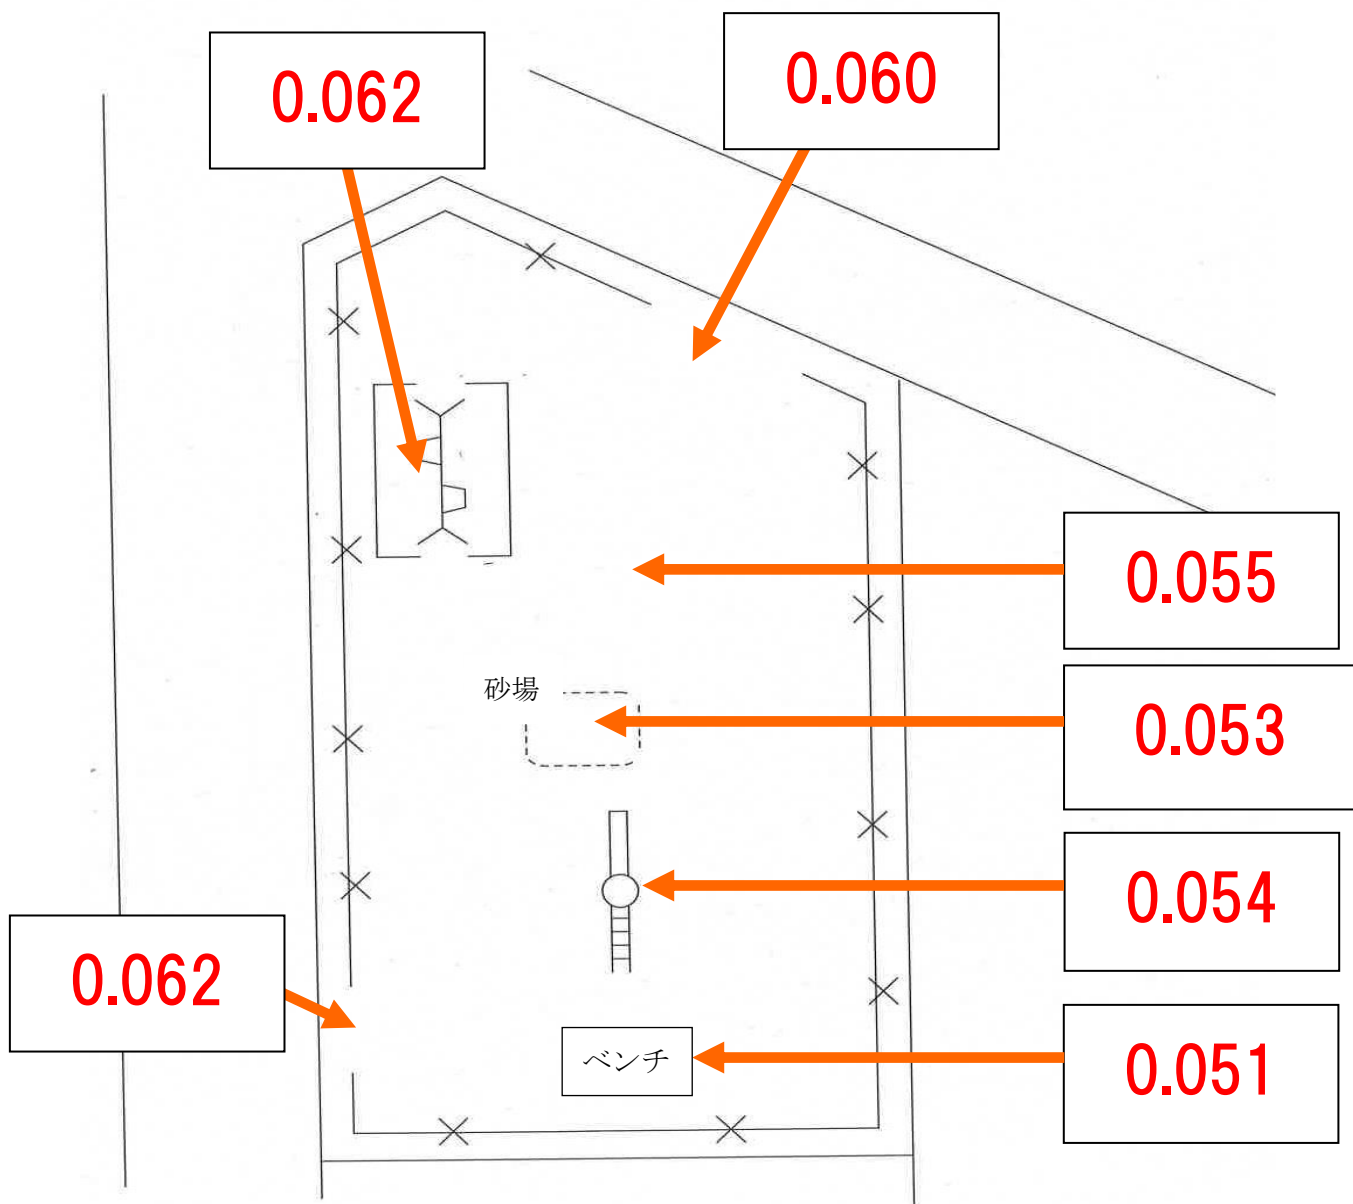

◆施設内放射線量マップ(住吉公園)◆

◎公園の利用を制限するレベルではありません。

1. 測定日:令和5年10月25日

2. 単位:マイクロシーベルト毎時

3. 測定の高さ:地上50cm

お問い合わせ先:阿見町役場(電話 888-1111)

町民生活部 生活環境課(内線 253)