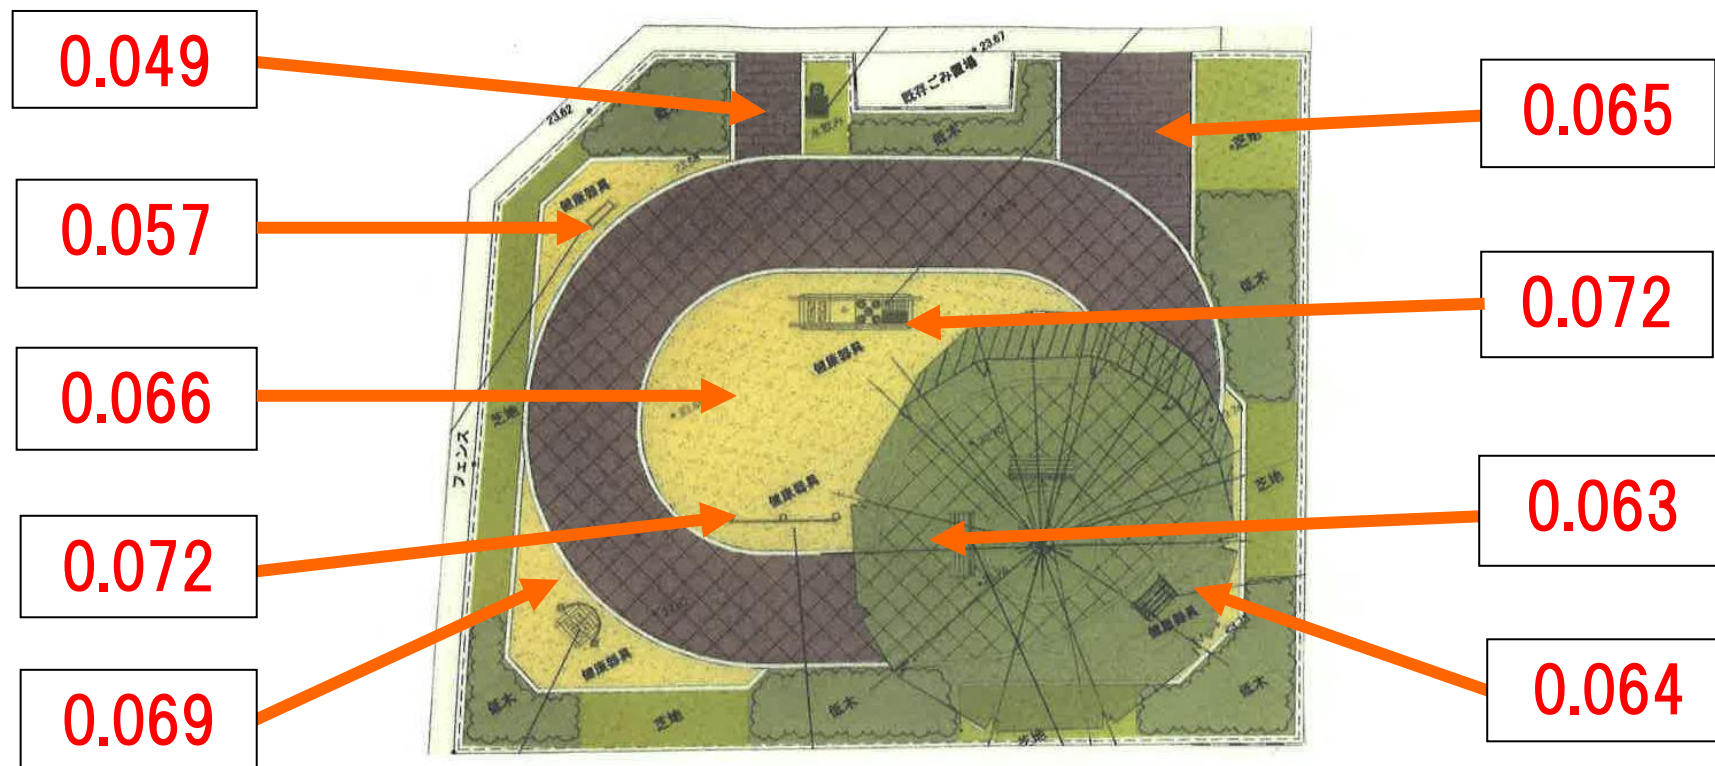

◆施設内放射線量マップ(小佐野公園)◆

◎公園の利用を制限するレベルではありません。

1. 測定日:令和5年10月26日 2. 単位:マイクロシーベルト毎時

3. 測定の高さ:地上50cm

お問い合わせ先:阿見町役場(電話 888-1111)

町民生活部 生活環境課(内線 253)