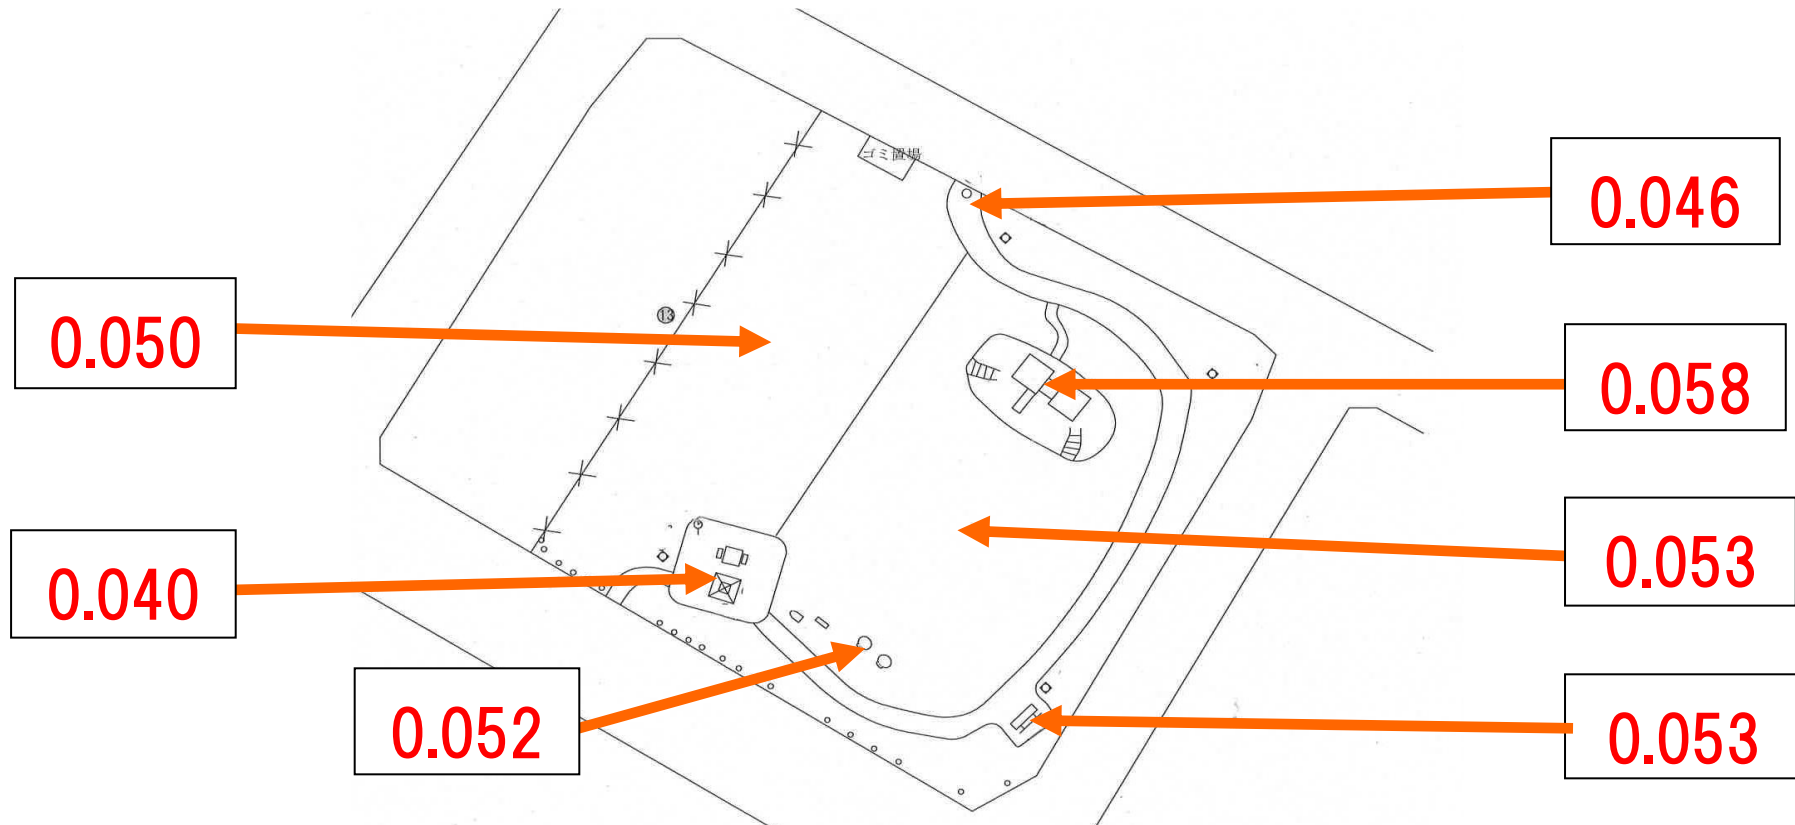

◆施設内放射線量マップ(本郷第三街区公園)◆

◎公園の利用を制限するレベルではありません。

1. 測定日:令和5年10月26日 2. 単位:マイクロシーベルト毎時

3. 測定の高さ:地上50cm

お問い合わせ先:阿見町役場(電話 888-1111)

町民生活部 生活環境課(内線 253)